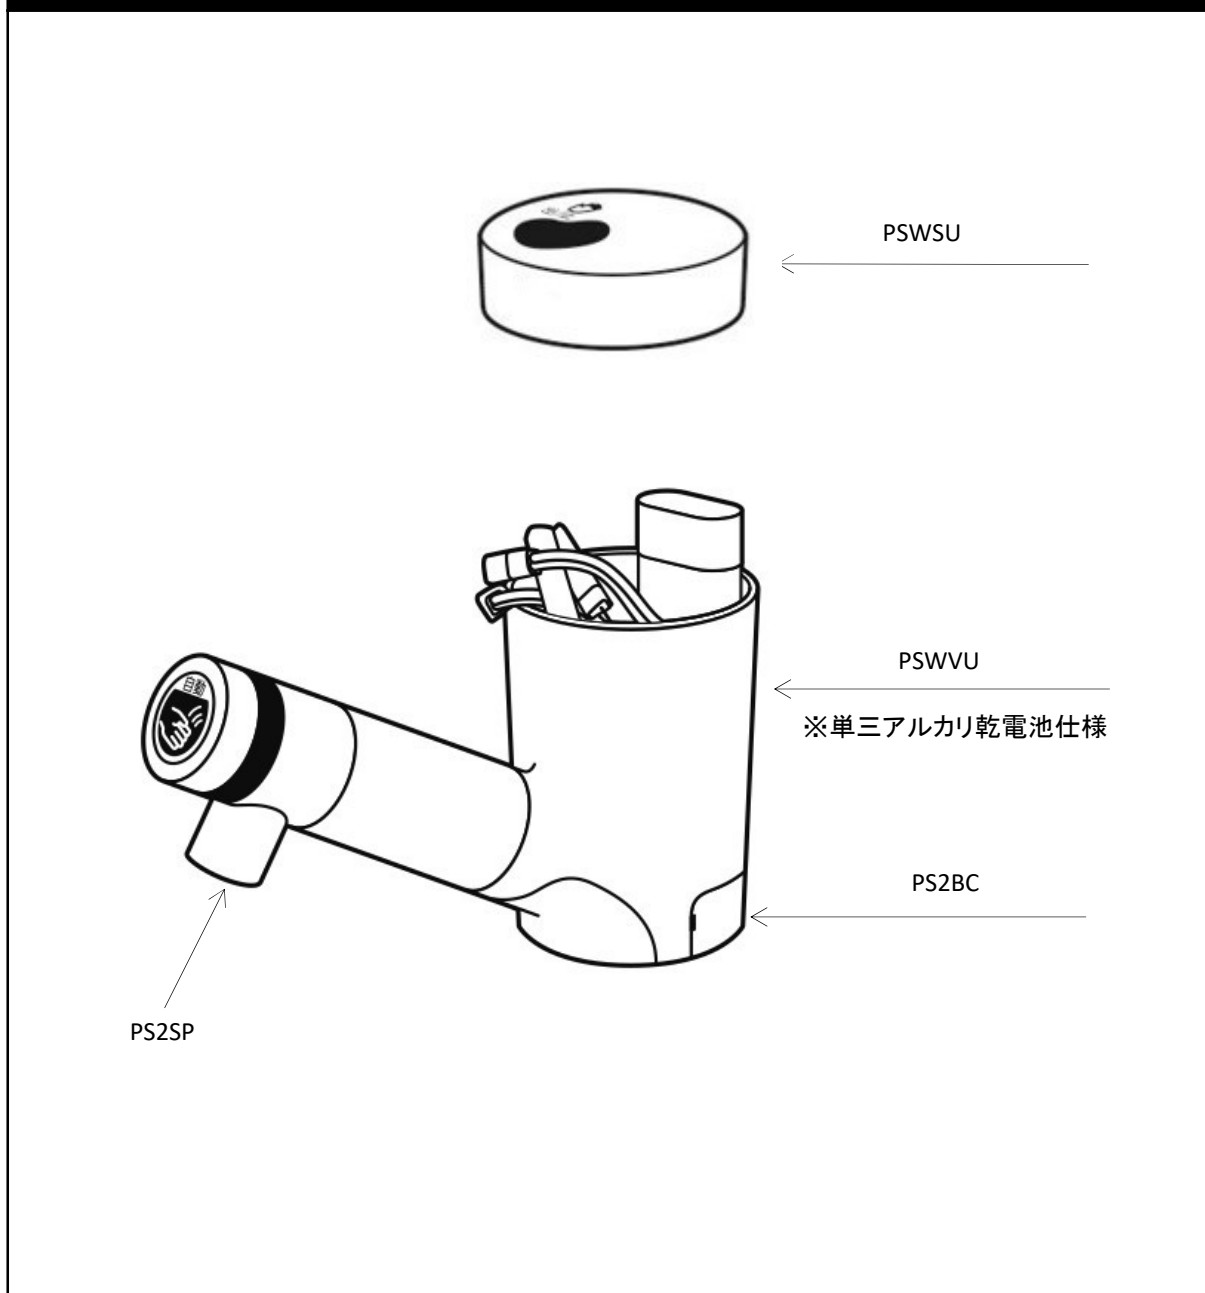

自動水栓 SuiSui TWINS(単水栓用) SWTW 補修部品

ご提供できる保守部品は品番が記載されている部位単位です。
それ以外は工場で組立が必要な部分ですので、品質保証上、部品単品でのご提供はできません。

品番	品名	希望小売価格(税別)	備考
PSWSU	センサーユニット	15000	メッキ
PSWTWVU	電磁弁ユニット	25000	単三電池仕様 吐水口付
PS2SP	吐水口セット	3000	
PS2BC	後カバー	1000	