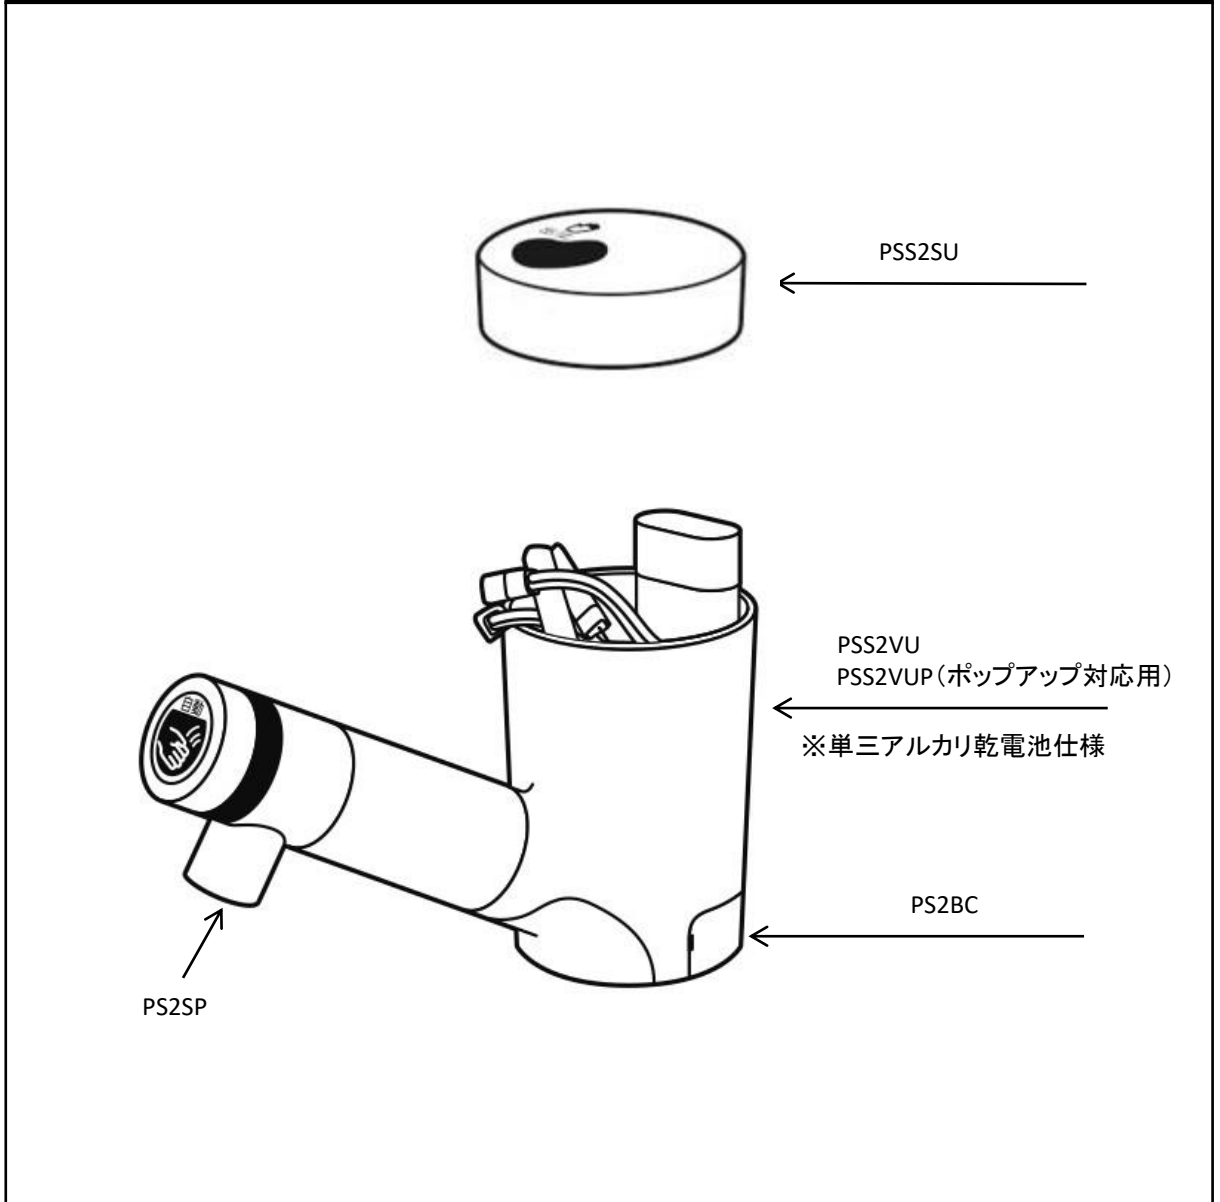

自動水栓 SuiSui SS2シリーズ 補修部品

ご提供できる保守部品は品番が記載されている部位単位です。

それ以外は工場で組立が必要な部分ですので、品質保証上、部品単品でのご提供はできません。

品番	品名	希望小売価格(税別)	備考
PSS2SU	センサーユニット	15000	メッキ
PSS2VU	電磁弁ユニット	25000	単三電池仕様 吐水口付 シルバー塗装
PSS2VUP	電磁弁ユニット	25000	ポップアップ対応用 単三電池仕様 吐水口付 シルバー塗装
PS2SP	吐水口セット	3000	
PS2BC	後カバー	1000	