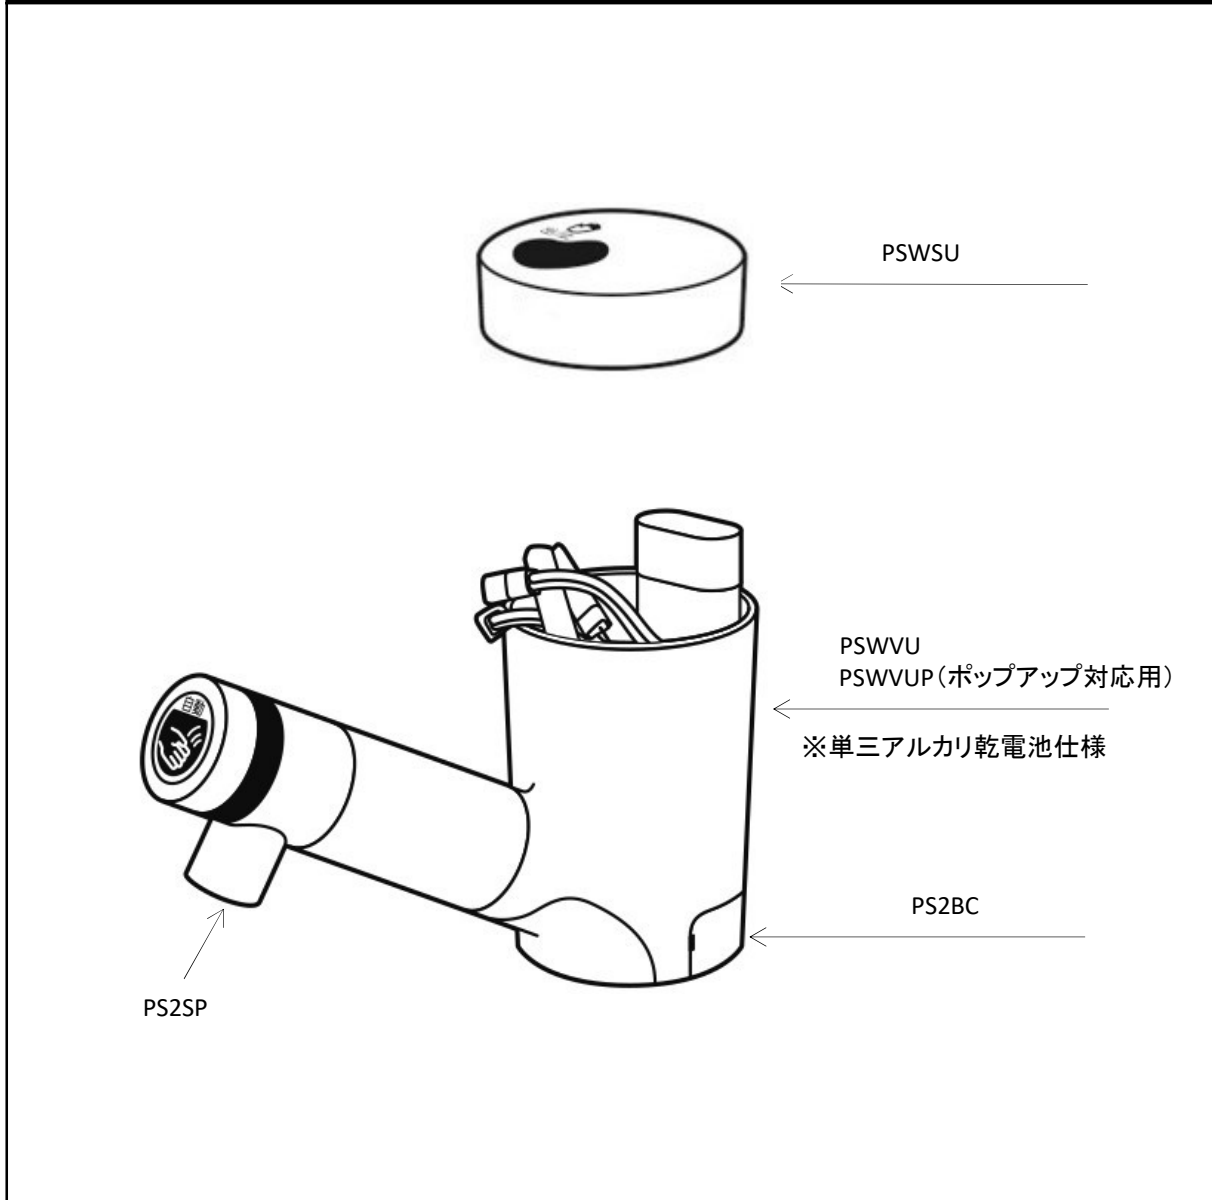

自動水栓 SuiSui SS2シリーズ 補修部品

ご提供できる保守部品は品番が記載されている部位単位です。
それ以外は工場で組立が必要な部分ですので、品質保証上、部品単品でのご提供はできません。

品番	品名	希望小売価格(税別)	備考
PSWSU	センサーユニット	15000	メッキ
PSWVU	電磁弁ユニット	25000	単三電池仕様 吐水口付
PSWVUP	電磁弁ユニット	25000	ポップアップ対応用 単三電池仕様 吐水口付
PS2SP	吐水口セット	3000	
PS2BC	後カバー	1000	