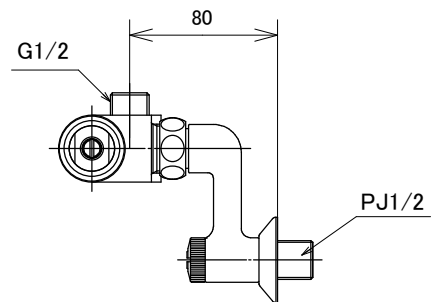

★自動水栓

立型 (台付)
 泡沫吐水
 ダブルセンサ方式

電池式
 単3アルカリ乾電池 2本

ポップアップ式引き棒付

★サーモミキシングバルブ (洗面台下)

最高使用温度: 40°C以下

※()内寸法は参考寸法

名称	自動水栓 SuiSui MIX (混合栓用) 立型混合栓用 ポップアップ対応		品番	SS2VMBP		備考	自動水栓 (ポップアップ引き棒付) とサーモミキシングバルブのセット品
製図	2020年 3月 25日	小山	単位	mm	投影法	株式会社 ミナミサワ	フレキ管はお客様手配
検図	2020年 3月 25日	南澤			尺度		フリー