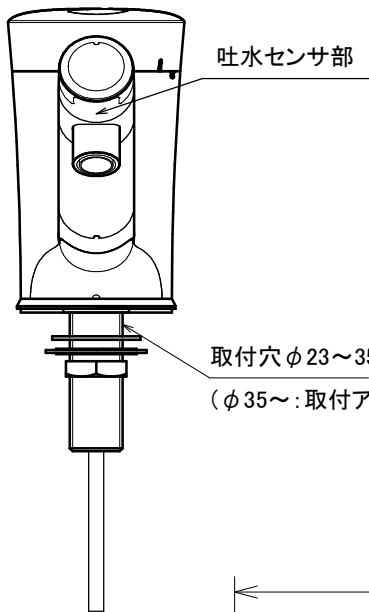

★自動水栓

立型 (台付)
 泡沫吐水
 ダブルセンサ方式

電池式
 単3アルカリ乾電池 2本

ポップアップ式引き棒付

★サーモミキシングバルブ (洗面台下)

最高使用温度: 40°C以下

※()内寸法は参考寸法

名称	自動水栓 SuiSui MIX (混合栓用) 立型混合栓用 ポップアップ対応		品番	SS2VMBP		備考	自動水栓 (ポップアップ引き棒付) とサーモミキシングバルブのセット品
製図	2020年 3月 25日	小山	単位	mm	投影法	株式会社 ミナミサワ	フレキ管はお客様手配
検図	2020年 3月 25日	南澤			尺度		フリー