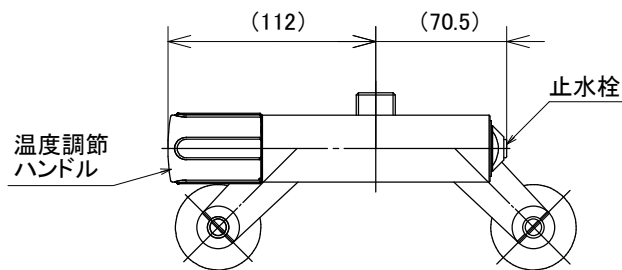

★自動水栓

立型 (台付)
 泡沫吐水
 ダブルセンサ方式

電池式
 単3アルカリ乾電池 2本

ポップアップ式引き棒付

★サーモミキシングバルブ (洗面台下)

最高使用温度: 40°C以下

※()内寸法は参考寸法

名称	自動水栓 SuiSui MIX (混合栓用) 立型混合栓用 ポップアップ対応		品番	SS2VMBP		備考	自動水栓 (ポップアップ引き棒付) とサーモミキシングバルブのセット品
製図	2020年 3月 25日	小山	単位	mm	投影法	株式会社 ミナミサワ	フレキ管はお客様手配
検図	2020年 3月 25日	南澤			尺度		フリー