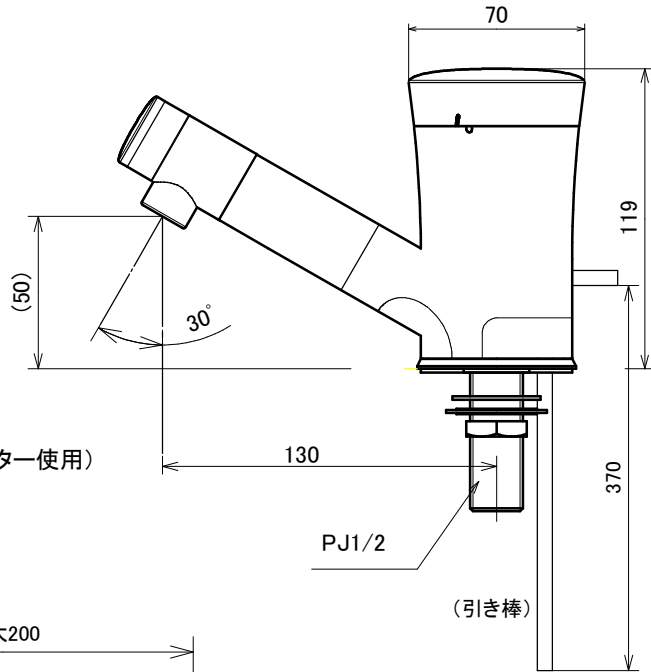

★自動水栓

立型 (台付)
 泡沫吐水
 ダブルセンサ方式

電池式
 単3アルカリ乾電池 2本

ポップアップ式引き棒付

★サーモミキシングバルブ (洗面台下)

最高使用温度: 40°C以下

※()内寸法は参考寸法

名称	自動水栓 SuiSui MIX (混合栓用) 立型混合栓用 ポップアップ対応		品番	SS2VMBP		備考	自動水栓 (ポップアップ引き棒付) とサーモミキシングバルブのセット品
製図	2020年 3月 25日	小山	単位	mm	投影法	株式会社 ミナミサワ	フレキ管はお客様手配
検図	2020年 3月 25日	南澤			尺度		フリー