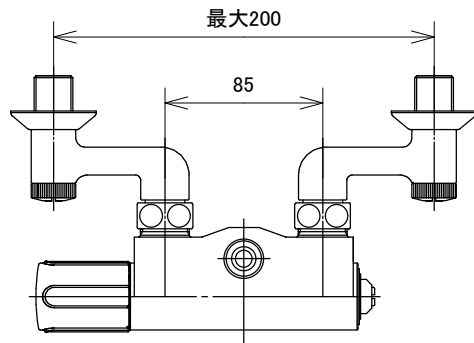

★自動水栓

立型 (台付)
 泡沫吐水
 ダブルセンサ方式

電池式
 単3アルカリ乾電池 2本

ポップアップ式引き棒付

★サーモミキシングバルブ (洗面台下)

最高使用温度: 40°C以下

※()内寸法は参考寸法

名称	自動水栓 SuiSui MIX (混合栓用) 立型混合栓用 ポップアップ対応		品番	SS2VMBP		備考	自動水栓 (ポップアップ引き棒付) とサーモミキシングバルブのセット品
製図	2020年 3月 25日	小山	単位	mm	投影法	株式会社 ミナミサワ	フレキ管はお客様手配
検図	2020年 3月 25日	南澤			尺度		フリー