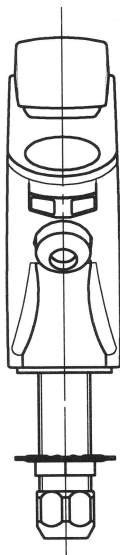

サーモミキシングバルブ  
MT310 (洗面台下用)

◆自動水栓と取付ベースのセット品  
サーモミキシングバルブ (MT310) 付き

名称	自動水栓 立型混合水栓 「水すいSui-Sui」 13		品番	SS1VM-B		備考	湯・水サーモミキシングバルブ、各 逆止弁付属
	製図	2004年 6月 17日 堀内		単位	mm		投影法
検図	2008年 11月 25日 南澤			尺度	1/3	株式会社 ミナミサワ	