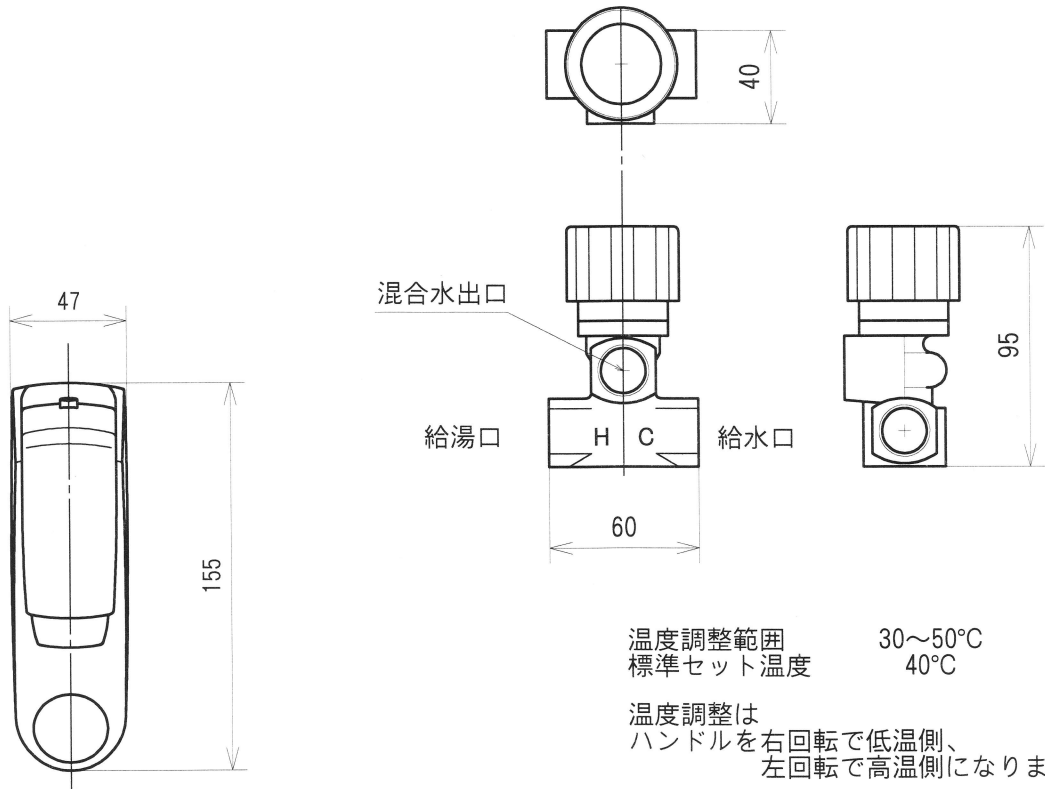

サーモミキシングバルブ  
MT310 (洗面台下用)

◆自動水栓と取付ベースのセット品  
サーモミキシングバルブ (MT310) 付き

名称	自動水栓 立型混合水栓 「水すいSui-Sui」 13		品番	SS1VM-B		備考	湯・水サーモミキシングバルブ、各 逆止弁付属
	製図	2004年 6月 17日 堀内		単位	mm		投影法
検図	2008年 11月 25日 南澤			尺度	1/3	株式会社 ミナミサワ	