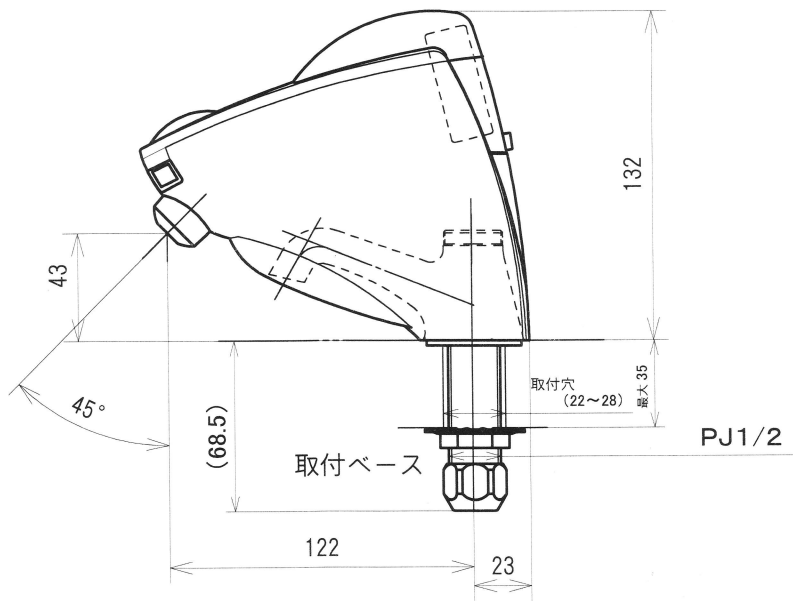

サーモミキシングバルブ  
MT310 (洗面台下用)

◆自動水栓と取付ベースのセット品  
サーモミキシングバルブ (MT310) 付き

名称	自動水栓 立型混合水栓 「水すいSui-Sui」 13		品番	SS1VM-B		備考	湯・水サーモミキシングバルブ、各 逆止弁付属
	製図	2004年 6月 17日 堀内		単位	mm		投影法
検図	2008年 11月 25日 南澤			尺度	1/3	株式会社 ミナミサワ	