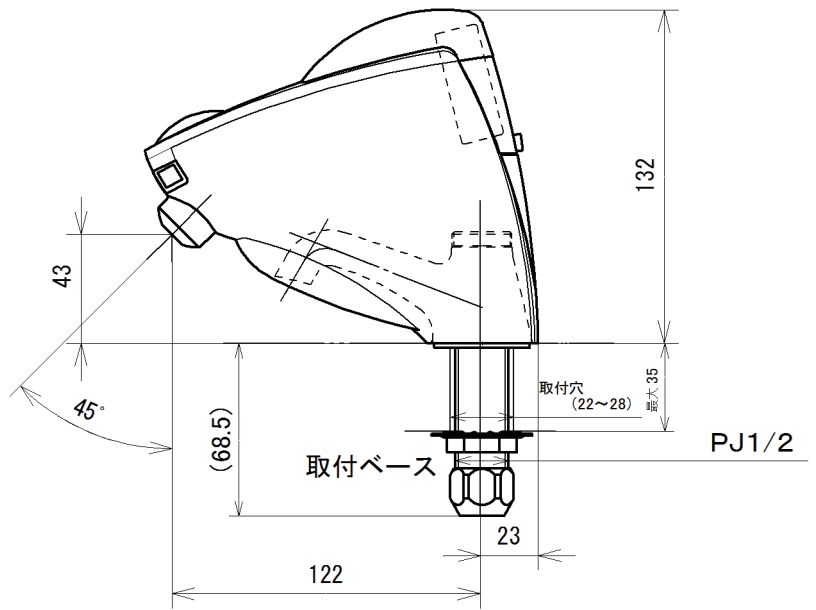

# 納入仕様書

品名：自動水栓「水すい」

品番：SS1VBN

改訂版：初版

改訂日：2017年8月30日

製造元 株式会社ミナミサワ

長野県長野市中越 1-2-22

承認	審査	作成
		

## 水すい仕様

使用電源	リチウム電池（2CR5）1個
電池寿命	1日150回の使用（吐水+止水）で約3年
電池交換告知	赤LEDが1秒間隔で常時点滅する。
消費電力	待機時（平均）：約0.3mW 電磁弁動作時（開と閉で25m秒×2回=50m秒間の平均）：約1.2W
手動吐水機能	手動「出」スイッチを押すと最長30秒間吐水 手動「止」スイッチを押すと止水
オートストップ	連続吐水中、30秒で一旦止水
自動吐水停止機能	待機時に手動「止」スイッチを3秒以上押すと最長2分間自動吐水を停止 自動吐水停止中に手動「出」スイッチを1秒以上押すと解除
センサ方式	赤外線反射方式 検出間隔：1/4秒 感知距離：自動調整 最長感知距離：8～10cm（手で）
作動弁方式	パイロット型電磁弁 使用流体：上水
給水圧力	最低必要水圧0.05MPa（流動圧） 最高水圧：0.74MPa
吐水流量	4L/分（4L/分定流弁内蔵）
応答速度	吐水時：0.5～0.75秒（2回連続して検出[有]） 止水時：0.75秒～1秒（3回連続して検出[無]）
告知機能 （LED表示機能）	電池交換告知：赤LED：1秒間隔の点滅を繰り返す（自動・手動吐水はできます） 動作停止：赤LED 4秒間隔で3回点滅（自動・手動吐水共に停止します） 自動吐水停止：緑LED 2秒間隔で1回点滅、残り時間が短くなると点滅間隔が短くなる 始動時自動感度調節不良：オレンジLED 0.5秒間隔で点滅を繰り返す。 自動吐水が30秒連続して止水している：緑LED 8秒間隔で2回点滅 自動吐水中に手動停止スイッチが押された：緑LED 8秒間隔で1回点滅
使用温度範囲	周囲：1～50℃ 水温：1～40℃
使用湿度範囲	特に規定なし
使用可能照度	水栓本体と洗面器に太陽光の直射がないこと インバーター式蛍光灯でまれに誤動の可能性有
外装	ABS樹脂（クロムメッキ）
出荷検査項目	外観検査：傷、汚れ等なき事 仕様確認：欠品、その他の異常なき事（同梱部品、梱包状態、ラベル） 作動確認：静水圧0.7（+0.05/0）MPaにて動作する事
保証項目	手動吐水確認：「出」スイッチ押して吐水する事 本製品が取扱説明書に従った正常な使用状態や動作仕様条件のもとで故障した場合、お買い上げ日から1年間は無償で製品交換をさせていただきます。製品交換となった場合の保証期間は、交換前の製品保証期間に準じます。 以下の場合、保証書および品質保証規定は無効となり、適用されません。 ①バルブ・配管の不具合（詰まりや水漏れ、水量不足、低水圧）など、製品以外の不具合の場合 ②再生水の水質に起因する不具合（高塩素濃度によるダイヤフラム劣化、異物による部品の小穴詰まり等） ③取扱説明書に従わない誤った使用、およびお客様自身での修理や改造による不具合・損傷 ④お買上後の落下・衝撃などによる不具合および損傷 ⑤火災・地震・水害・落雷・その他天災地変や凍結、ガス害、塩害による不具合・損傷 ⑥電池の消耗による不具合 ⑦配管から流入した砂、さび、ゴミなどの異物による不具合 ⑧外部の汚れ、さび、メッキはがれなど、機能に影響のない不具合 ⑨赤外線に影響を与える外部環境要因による不具合

◆自動水栓と取付ベースのセット品

名称	自動水栓 「水すいSui-Sui」 13		品番	SS1VBN		備考	立型単水栓
製図	2004年 6月 17日	堀内	単位	mm	投影法	株式会社 ミナミサワ	電池式 カメラ用リチウム電池2CR5
検図	2008年 11月 25日	南澤			尺度		