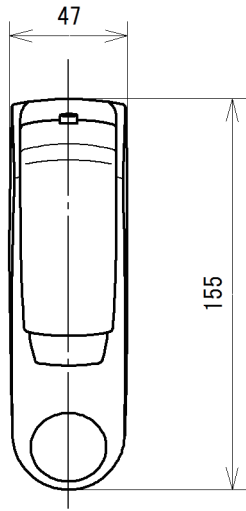

# 納入仕様書

品名：自動水栓「水すい」

品番：SS1VBN

改訂版：初版

改訂日：2017年8月30日

製造元 株式会社ミナミサワ

長野県長野市中越 1-2-22

承認	審査	作成
		

## 水すい仕様

使用電源	リチウム電池（2CR5）1個
電池寿命	1日150回の使用（吐水+止水）で約3年
電池交換告知	赤LEDが1秒間隔で常時点滅する。
消費電力	待機時（平均）：約0.3mW 電磁弁動作時（開と閉で25m秒×2回=50m秒間の平均）：約1.2W
手動吐水機能	手動「出」スイッチを押すと最長30秒間吐水 手動「止」スイッチを押すと止水
オートストップ	連続吐水中、30秒で一旦止水
自動吐水停止機能	待機時に手動「止」スイッチを3秒以上押すと最長2分間自動吐水を停止 自動吐水停止中に手動「出」スイッチを1秒以上押すと解除
センサ方式	赤外線反射方式 検出間隔：1/4秒 感知距離：自動調整 最長感知距離：8～10cm（手で）
作動弁方式	パイロット型電磁弁 使用流体：上水
給水圧力	最低必要水圧0.05MPa（流動圧） 最高水圧：0.74MPa
吐水流量	4L/分（4L/分定流弁内蔵）
応答速度	吐水時：0.5～0.75秒（2回連続して検出[有]） 止水時：0.75秒～1秒（3回連続して検出[無]）
告知機能 （LED表示機能）	電池交換告知：赤LED：1秒間隔の点滅を繰り返す（自動・手動吐水はできます） 動作停止：赤LED 4秒間隔で3回点滅（自動・手動吐水共に停止します） 自動吐水停止：緑LED 2秒間隔で1回点滅、残り時間が短くなると点滅間隔が短くなる 始動時自動感度調節不良：オレンジLED 0.5秒間隔で点滅を繰り返す。 自動吐水が30秒連続して止水している：緑LED 8秒間隔で2回点滅 自動吐水中に手動停止スイッチが押された：緑LED 8秒間隔で1回点滅
使用温度範囲	周囲：1～50℃ 水温：1～40℃
使用湿度範囲	特に規定なし
使用可能照度	水栓本体と洗面器に太陽光の直射がないこと インバーター式蛍光灯でまれに誤動の可能性有
外装	ABS樹脂（クロムメッキ）
出荷検査項目	外観検査：傷、汚れ等なき事 仕様確認：欠品、その他の異常なき事（同梱部品、梱包状態、ラベル） 作動確認：静水圧0.7（+0.05/0）MPaにて動作する事
保証項目	手動吐水確認：「出」スイッチ押して吐水する事 本製品が取扱説明書に従った正常な使用状態や動作仕様条件のもとで故障した場合、お買い上げ日から1年間は無償で製品交換をさせていただきます。製品交換となった場合の保証期間は、交換前の製品保証期間に準じます。 以下の場合、保証書および品質保証規定は無効となり、適用されません。 ①バルブ・配管の不具合（詰まりや水漏れ、水量不足、低水圧）など、製品以外の不具合の場合 ②再生水の水質に起因する不具合（高塩素濃度によるダイヤフラム劣化、異物による部品の小穴詰まり等） ③取扱説明書に従わない誤った使用、およびお客様自身での修理や改造による不具合・損傷 ④お買上後の落下・衝撃などによる不具合および損傷 ⑤火災・地震・水害・落雷・その他天災地変や凍結、ガス害、塩害による不具合・損傷 ⑥電池の消耗による不具合 ⑦配管から流入した砂、さび、ゴミなどの異物による不具合 ⑧外部の汚れ、さび、メッキはがれなど、機能に影響のない不具合 ⑨赤外線に影響を与える外部環境要因による不具合

◆自動水栓と取付ベースのセット品

名称	自動水栓 「水すいSui-Sui」 13		品番	SS1VBN		備考	立型単水栓
製図	2004年 6月 17日	堀内	単位	mm	投影法	株式会社 ミナミサワ	電池式 カメラ用リチウム電池2CR5
検図	2008年 11月 25日	南澤			尺度		