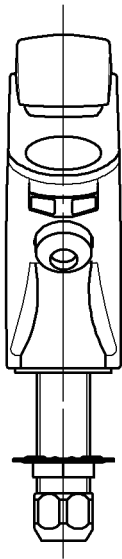

# 納入仕様書

品名：自動水栓「水すい」

品番：SS1VBN

改訂版：初版

改訂日：2017年8月30日

製造元 株式会社ミナミサワ

長野県長野市中越 1-2-22

承認	審査	作成
		

## 水すい仕様

使用電源	リチウム電池（2CR5）1個
電池寿命	1日150回の使用（吐水+止水）で約3年
電池交換告知	赤LEDが1秒間隔で常時点滅する。
消費電力	待機時（平均）：約0.3mW 電磁弁動作時（開と閉で25m秒×2回=50m秒間の平均）：約1.2W
手動吐水機能	手動「出」スイッチを押すと最長30秒間吐水 手動「止」スイッチを押すと止水
オートストップ	連続吐水中、30秒で一旦止水
自動吐水停止機能	待機時に手動「止」スイッチを3秒以上押すと最長2分間自動吐水を停止 自動吐水停止中に手動「出」スイッチを1秒以上押すと解除
センサ方式	赤外線反射方式 検出間隔：1/4秒 感知距離：自動調整 最長感知距離：8～10cm（手で）
作動弁方式	パイロット型電磁弁 使用流体：上水
給水圧力	最低必要水圧0.05MPa（流動圧） 最高水圧：0.74MPa
吐水流量	4L/分（4L/分定流弁内蔵）
応答速度	吐水時：0.5～0.75秒（2回連続して検出[有]） 止水時：0.75秒～1秒（3回連続して検出[無]）
告知機能 （LED表示機能）	電池交換告知：赤LED：1秒間隔の点滅を繰り返す（自動・手動吐水はできます） 動作停止：赤LED 4秒間隔で3回点滅（自動・手動吐水共に停止します） 自動吐水停止：緑LED 2秒間隔で1回点滅、残り時間が短くなると点滅間隔が短くなる 始動時自動感度調節不良：オレンジLED 0.5秒間隔で点滅を繰り返す。 自動吐水が30秒連続して止水している：緑LED 8秒間隔で2回点滅 自動吐水中に手動停止スイッチが押された：緑LED 8秒間隔で1回点滅
使用温度範囲	周囲：1～50℃ 水温：1～40℃
使用湿度範囲	特に規定なし
使用可能照度	水栓本体と洗面器に太陽光の直射がないこと インバーター式蛍光灯でまれに誤動の可能性有
外装	ABS樹脂（クロムメッキ）
出荷検査項目	外観検査：傷、汚れ等なき事 仕様確認：欠品、その他の異常なき事（同梱部品、梱包状態、ラベル） 作動確認：静水圧0.7（+0.05/0）MPaにて動作する事
保証項目	手動吐水確認：「出」スイッチ押して吐水する事 本製品が取扱説明書に従った正常な使用状態や動作仕様条件のもとで故障した場合、お買い上げ日から1年間は無償で製品交換をさせていただきます。製品交換となった場合の保証期間は、交換前の製品保証期間に準じます。 以下の場合、保証書および品質保証規定は無効となり、適用されません。 ①バルブ・配管の不具合（詰まりや水漏れ、水量不足、低水圧）など、製品以外の不具合の場合 ②再生水の水質に起因する不具合（高塩素濃度によるダイヤフラム劣化、異物による部品の小穴詰まり等） ③取扱説明書に従わない誤った使用、およびお客様自身での修理や改造による不具合・損傷 ④お買上後の落下・衝撃などによる不具合および損傷 ⑤火災・地震・水害・落雷・その他天災地変や凍結、ガス害、塩害による不具合・損傷 ⑥電池の消耗による不具合 ⑦配管から流入した砂、さび、ゴミなどの異物による不具合 ⑧外部の汚れ、さび、メッキはがれなど、機能に影響のない不具合 ⑨赤外線に影響を与える外部環境要因による不具合

◆自動水栓と取付ベースのセット品

名称	自動水栓 「水すいSui-Sui」 13		品番	SS1VBN		備考	立型単水栓
製図	2004年 6月 17日	堀内	単位	mm	投影法	株式会社 ミナミサワ	電池式 カメラ用リチウム電池2CR5
検図	2008年 11月 25日	南澤			尺度		