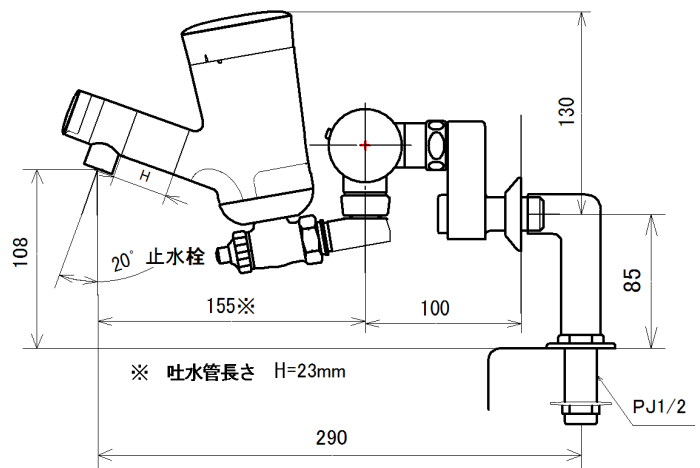

取付け脚(クランク)
(止水栓、逆止弁、ストレーナー内蔵)

壁型サーモユニット付
自動水栓「シャワリー」本体と
立型取付け脚のセット品

名称	自動水栓 壁型混合水栓 「シャワリー」 13		品番	SWHMAV		備考	台座立取付け型 サーモ湯水混合栓付 泡沫吐水 ダブルセンサ方式 電池式 単3アルカリ乾電池 2本
製図	2015年 1月 27日	渡辺	単位	mm	投影法	株式会社 ミナミサワ	
校図	2015年 2月 15日	南澤			尺度		1/3