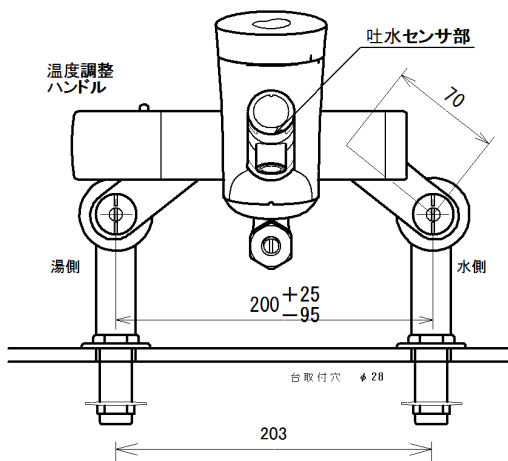

取付け脚(クランク)
(止水栓、逆止弁、ストレーナー内蔵)

壁型サーモユニット付
自動水栓「シャワリー」本体と
立型取付け脚のセット品

名称	自動水栓 壁型混合水栓 「シャワリー」 13		品番	SWHMAV		備考	台座立取付け型 サーモ湯水混合栓付 泡沫吐水 ダブルセンサ方式 電池式 単3アルカリ乾電池 2本
製図	2015年 1月 27日	渡辺	単位	mm	投影法	株式会社 ミナミサワ	
校図	2015年 2月 15日	南澤			尺度		1/3