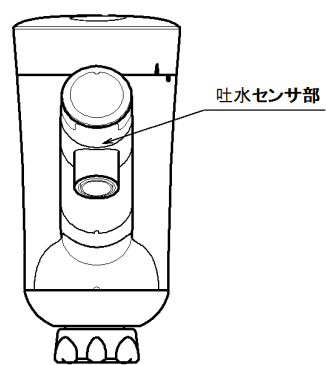

T136AS13立水栓（点線）に  
使用

名称	自動水栓 台付型自在単水栓 「シャワリー」 13		品番	SWVU		備考 台付自在水栓取付け型 スパウト交換型 泡沫吐水 ダブルセンサ方式 電池式 単3アルカリ乾電池 2本
製回	2014年 7月 12日	渡辺	単位	mm	 株式会社 ミナミサワ	
接回	2014年 8月 22日		南澤			