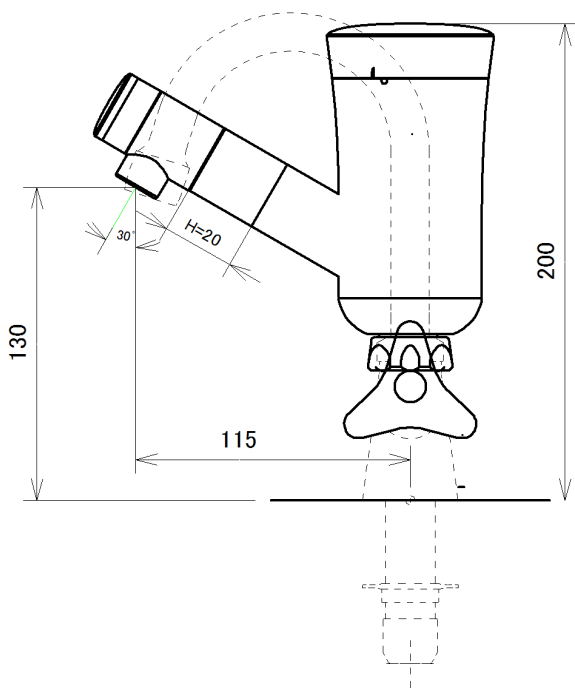

T136AS13立水栓（点線）に  
使用

名称	自動水栓 台付型自在単水栓 「シャワリー」 13		品番	SWVU		備考 台付自在水栓取付け型 スパウト交換型 泡沫吐水 ダブルセンサ方式 電池式 単3アルカリ乾電池 2本
製回	2014年 7月 12日	渡辺	単位	mm	 株式会社 ミナミサワ	
接回	2014年 8月 22日		南澤			