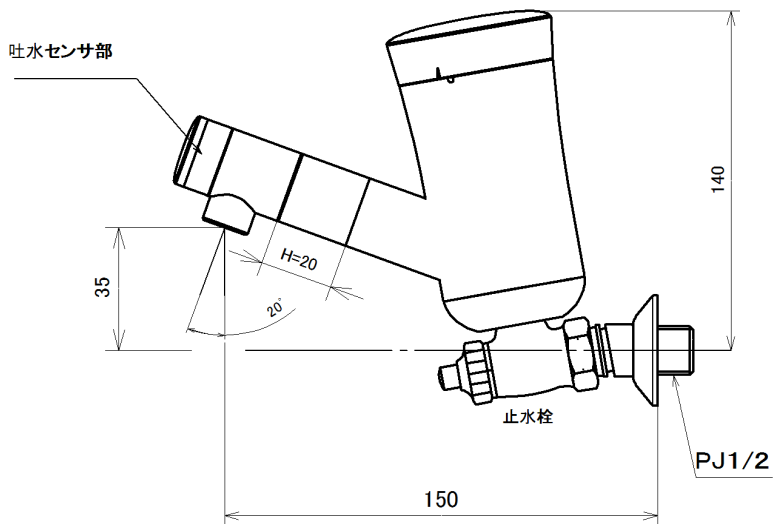

手かざしセンサ
電池切れ表示部

名称	自動水栓 壁型自在単水栓 「シャワリー」 13		品番	SWHS		備考	壁取付け型 固定スパウト・止水栓付 泡沫吐水 ダブルセンサ方式 電池式 単3アルカリ乾電池 2本
製回	2014年 7月 12日	渡辺	単位	mm	 株式会社 ミナミサワ		
接回	2014年 8月 22日		南澤				