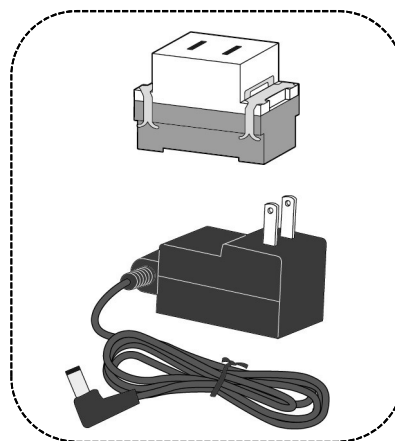

一体型小便器改装用 リカバリー3 FM10TWA 補修部品

AC用センサーユニット  
PF10TWSUA

電磁弁ユニット  
PF10TWVU

ACアダプター配線セット  
PF8TWAC

ご提供できる保守部品は品番が記載されている部位単位です。  
それ以外は工場で組立が必要な部分ですので、品質保証上、部品単品でのご提供はできません。

品番	品名	希望小売価格(税別)	備考
PF10TWSUA	AC用センサーユニット	20,000	*****
PF10TWVU	電磁弁ユニット	20,000	*****
PF8TWAC	ACアダプター配線セット	8,000	*****