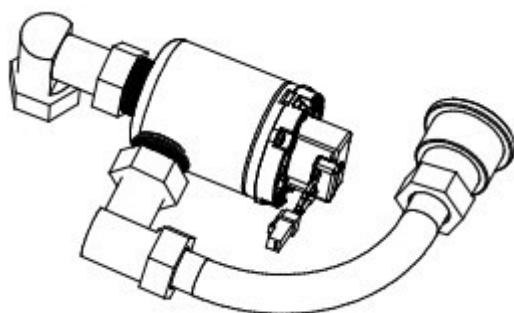

一体型小便器改装用 リカバリー3 FM10IWD 補修部品

DC用センサーユニット
PF10IWSUD

電磁弁ユニット
PF10I WVU

電池ボックス
PF8TWDC

ご提供できる保守部品は品番が記載されている部位単位です。
それ以外は工場で組立が必要な部分ですので、品質保証上、部品単品でのご提供はできません。

| 品番 | 品名 | 希望小売価格(税別) | 備考 |
|-----------|-------------|------------|--------|
| PF10IWSUD | DC用センサーユニット | 20,000 | ***** |
| PF10I WVU | 電磁弁ユニット | 25,000 | ***** |
| PF8TWDC | 電池ボックス | 3,000 | 単二電池仕様 |
| | | | |