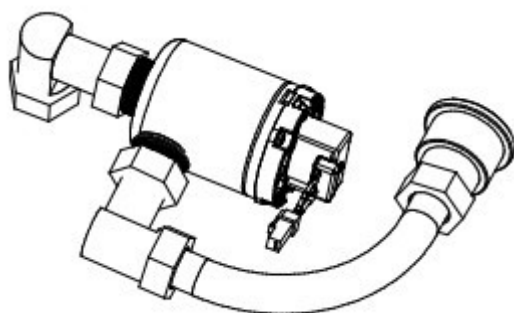

一体型小便器改装用 リカバリー3 FM10IWA 補修部品

AC用センサーユニット  
PF10IWSUA

電磁弁ユニット  
PF10I WVU

ACアダプター配線セット  
PF8TWAC

ご提供できる保守部品は品番が記載されている部位単位です。  
それ以外は工場で組立が必要な部分ですので、品質保証上、部品単品でのご提供はできません。

品番	品名	希望小売価格(税別)	備考
PF10IWSUA	AC用センサーユニット	20,000	*****
PF10I WVU	電磁弁ユニット	25,000	*****
PF8TWAC	ACアダプター配線セット	8,000	*****