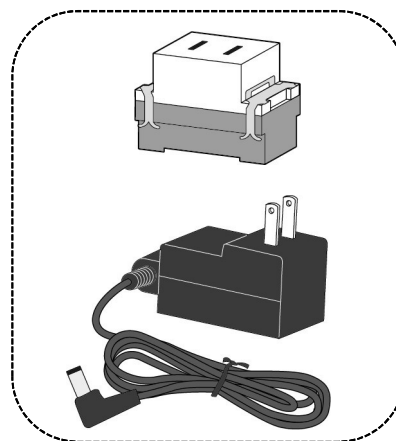

一体型小便器改装用 リカバリー3 FM10IWA 補修部品

AC用センサーユニット  
PF10IWSUA

電磁弁ユニット  
PF10I WVU

ACアダプター配線セット  
PF8TWAC

ご提供できる保守部品は品番が記載されている部位単位です。  
それ以外は工場で組立が必要な部分ですので、品質保証上、部品単品でのご提供はできません。

品番	品名	希望小売価格(税別)	備考
PF10IWSUA	AC用センサーユニット	20,000	*****
PF10I WVU	電磁弁ユニット	25,000	*****
PF8TWAC	ACアダプター配線セット	8,000	*****