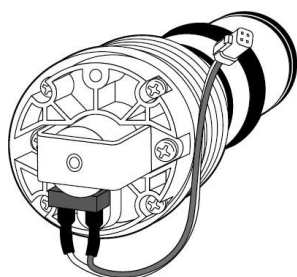

DC用センサーユニット
PF8T4SUD

電磁弁ユニット
PF8TWVU2

電池ボックス
PF8TWDC

ご提供できる保守部品は品番が記載されている部位単位です。
それ以外は工場で組立が必要な部分ですので、品質保証上、部品単品でのご提供はできません。

品番	品名	希望小売価格(税別)	備考
PF8T4SUD	DC用センサーユニット	20,000	*****
PF8TWVU2	電磁弁ユニット	15,000	電磁弁固定金具付
PF8TWDC	電池ボックス	3,000	単二電池仕様