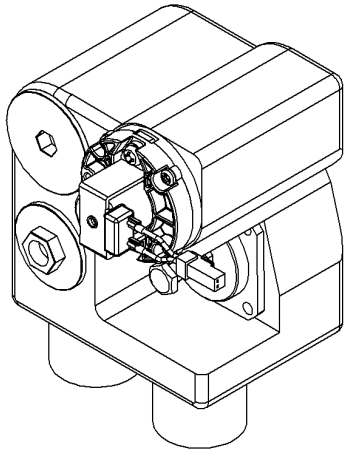

※電磁弁ユニット

※電池ボックス

付属部品

電磁弁
固定金具

封水パーツ

内蔵バルブ部組立参考図
(封水パーツ付き)

壁埋め込み型対象品番

TOTO製 TEA99/TEA100

TOTO製 TEA99D/TEA100D

名称	「フラッシュマンリカバリー2」 壁埋込型小便器センサー直接設置型		品番	FM8TWD3		備考	電源: 単2型アルカリ乾電池 2個
	製図	2019年 3月 11日 吉越		単位	mm		
検図	2019年 3月 11日 南澤				フリー		