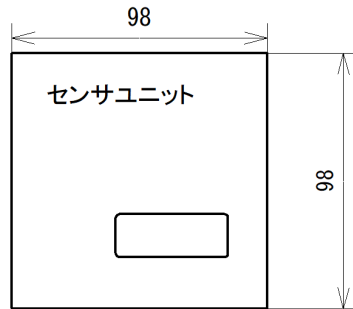

※電磁弁ユニット

※電池ボックス

付属部品

電磁弁
固定金具

封水パーツ

内蔵バルブ部組立参考図
(封水パーツ付き)

壁埋め込み型対象品番

TOTO製 TEA99/TEA100