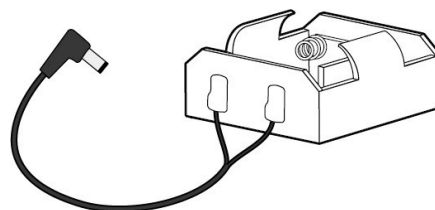

壁埋め込み改装用 小便器センサー フラッシュマン FM8TWD3 補修部品

DC用センサーユニット
PF8T3SUD

電磁弁ユニット
PF8TWVU2

電池ボックス
PF8TWDC

ご提供できる保守部品は品番が記載されている部位単位です。
それ以外は工場で組立が必要な部分ですので、品質保証上、部品単品でのご提供はできません。

品番	品名	希望小売価格(税別)	備考
PF8T3SUD	DC用センサーユニット	20,000	*****
PF8TWVU2	電磁弁ユニット	15,000	電磁弁固定金具付
PF8TWDC	電池ボックス	3,000	単二電池仕様