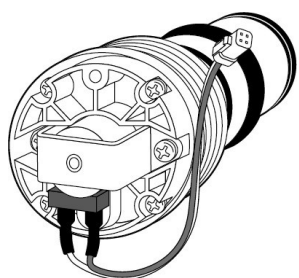

壁埋め込み改装用 小便器センサー フラッシュマン FM8TWD3 補修部品

DC用センサーユニット
PF8T3SUD

電磁弁ユニット
PF8TWVU2

電池ボックス
PF8TWDC

ご提供できる保守部品は品番が記載されている部位単位です。
それ以外は工場で組立が必要な部分ですので、品質保証上、部品単品でのご提供はできません。

品番	品名	希望小売価格(税別)	備考
PF8T3SUD	DC用センサーユニット	20,000	*****
PF8TWVU2	電磁弁ユニット	15,000	電磁弁固定金具付
PF8TWDC	電池ボックス	3,000	単二電池仕様