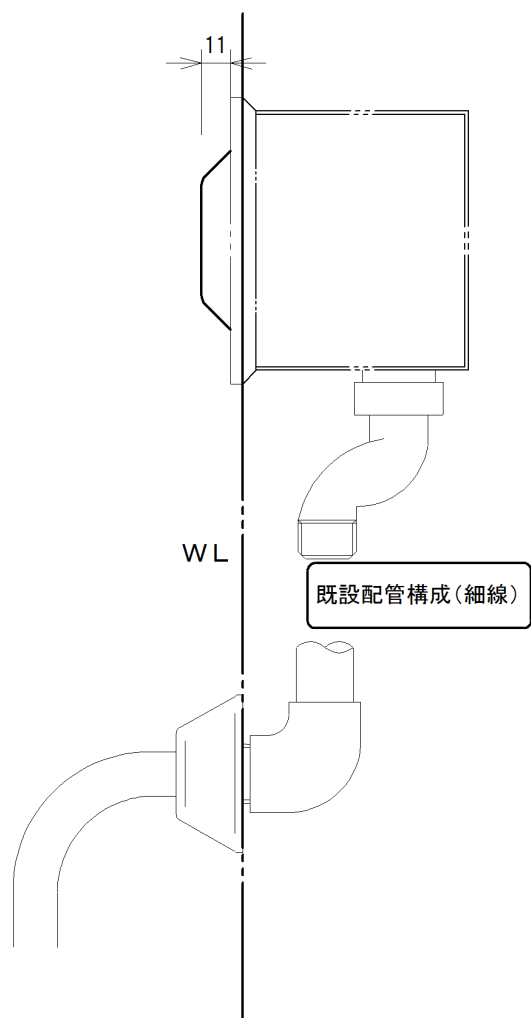

センサユニットパネル

壁埋め込み型対象品番

TOTO製 TEA95L/TEA96L
TOTO製 TEA95DL/TEA96DL

名称	「フラッシュマンリカバリー2」 壁埋込型小便器センサー直接設置型		品番	FM8TWD2		備考	電源: 単2型アルカリ乾電池 2個
	製図	2017年 12月 22日	単位	mm	投影法		専用電磁弁、センサーユニット及び専用部品のセット品
	検図	2018年 1月 8日 南澤			フリー		
			株式会社 ミナミサワ				