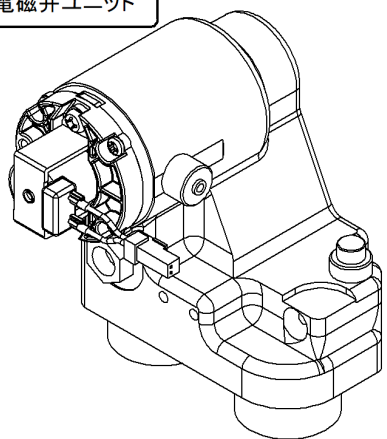

※電磁弁ユニット

※電池ボックス

内蔵バルブ部組立参考図

センサユニットパネル

壁埋め込み型対象品番

TOTO製 TEA95L/TEA96L
TOTO製 TEA95LD/TEA96LD

付属部品

電磁弁
固定金具

ネジ棒付
止水プラグ
(突っ張り式)

名 称	「フラッシュマンリカバリー2」 壁埋込型小便器センサー直接設置型		品 番	FM8TWD2		備 考	電源： 単2型アルカリ乾電池 2個
	製 図	2019年 3月 11日 吉越		単 位	mm		投 影 法
接 図	2019年 3月 11日 南澤		尺 厘	フ リ ー		株 式 会 社 ミ ナ ミ サ ワ	