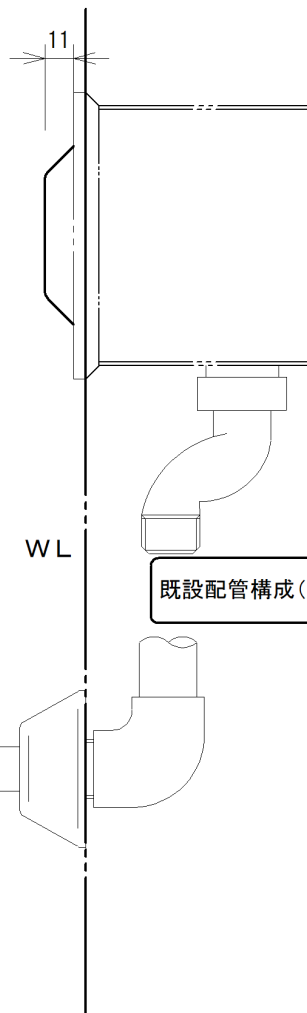

※電磁弁ユニット

※電池ボックス

内蔵バルブ部組立参考図

センサユニットパネル

壁埋め込み型対象品番

TOTO製 TEA95L/TEA96L
TOTO製 TEA95LD/TEA96LD

付属部品

電磁弁
固定金具

ネジ棒付
止水プラグ
(突っ張り式)

名 称	「フラッシュマンリカバリー2」 壁埋込型小便器センサー直接設置型		品 番	FM8TWD2		備 考	電源： 単2型アルカリ乾電池 2個
	製 図	2019年 3月 11日 吉越		単 位	mm		投 影 法
接 図	2019年 3月 11日 南澤		尺 厘	フ リ ー		株 式 会 社 ミ ナ ミ サ ワ	