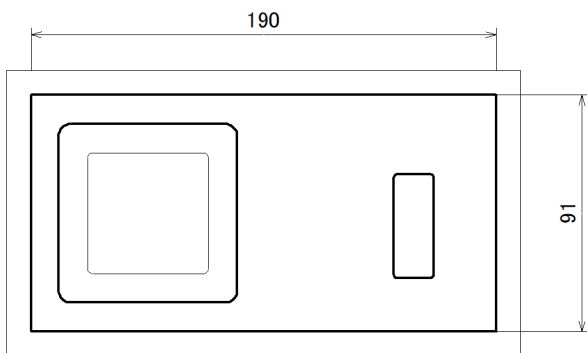

※電磁弁ユニット

※電池ボックス

内蔵バルブ部組立参考図

センサユニットパネル

壁埋め込み型対象品番

TOTO製 TEA95L/TEA96L
TOTO製 TEA95LD/TEA96LD

付属部品

電磁弁
固定金具