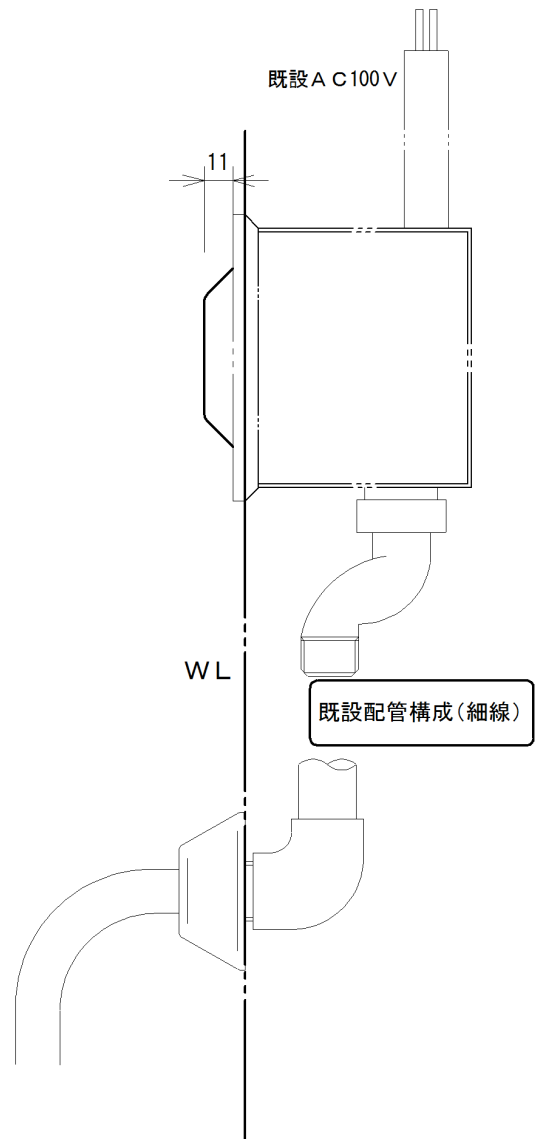

センサユニットパネル

壁埋め込み型対象品番

TOTO製 TEA95L/TEA96L AC100V

名称	「フラッシュマンリカバリー2」 壁埋込型小便器センサー直接設置型		品番	FM8TWA2		備考	電源： 現場 AC100Vによる ACアダプタ方式
製図	2017年 12月 20日		単位	mm		株式会社 ミナミサワ	専用電磁弁、センサー及び 専用部品のセット品
検図	2018年 1月 28日 南澤		投影法				
			尺	フリー			