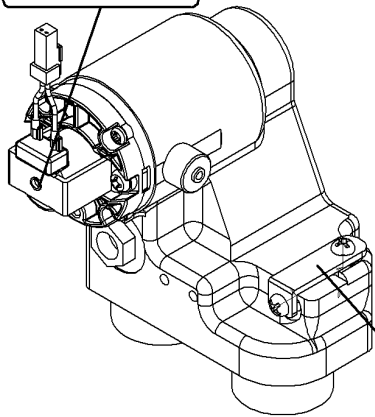

※電磁弁ユニット

※電池ボックス

内蔵バルブ部組立参考図

封水パーツ
(抜け止め式)

壁埋め込み型対象品番

TOTO製 TEA95/TEA96

TOTO製 TEA95D/TEA96D

名称	「フラッシュマンリカバリー2」 壁埋込型小便器センサー直接設置型		品番	FM8TWD		備考	電源: 単2型アルカリ乾電池 2個
	製図	2020年 3月11日 吉越	単位	mm	投影法		株式会社 ミナミサワ
検図	2020年 3月11日 南澤				尺	フリー	