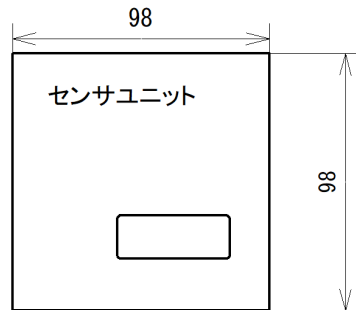

※電磁弁ユニット

※電池ボックス

内蔵バルブ部組立参考図

封水パーツ
(抜け止め式)

壁埋め込み型対象品番

TOTO製 TEA95/TEA96

TOTO製 TEA95D/TEA96D

名称	「フラッシュマンリカバリー2」 壁埋込型小便器センサー直接設置型		品番	FM8TWD		備考	電源: 単2型アルカリ乾電池 2個
	製図	2020年 3月11日 吉越	単位	mm	投影法		株式会社 ミナミサワ
検図	2020年 3月11日 南澤				尺	フリー	