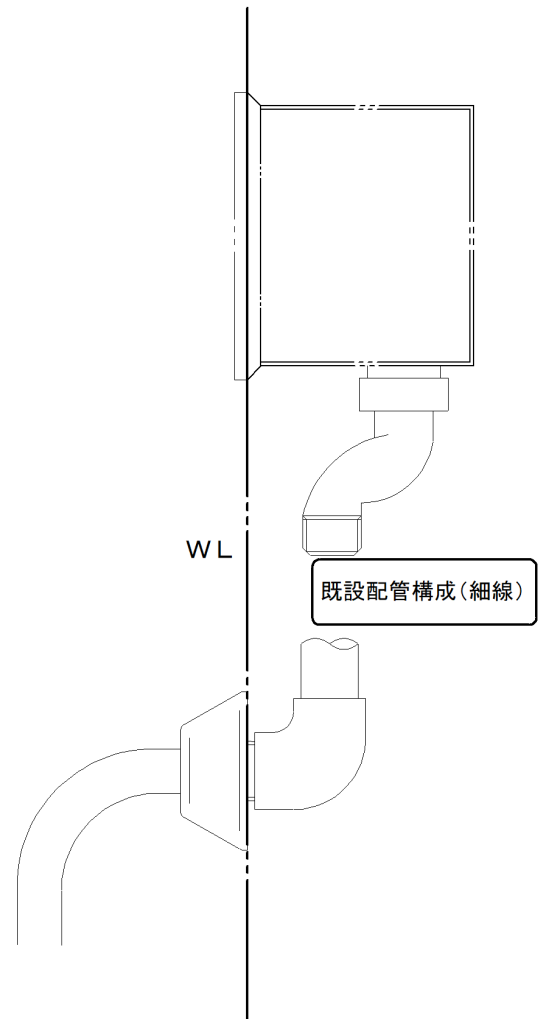

※電磁弁ユニット

※電池ボックス

内蔵バルブ部組立参考図

封水パーツ
(抜け止め式)

壁埋め込み型対象品番

TOTO製 TEA95/TEA96

TOTO製 TEA95D/TEA96D

名称	「フラッシュマンリカバリー2」 壁埋込型小便器センサー直接設置型		品番	FM8TWD		備考	電源: 単2型アルカリ乾電池 2個
	製図	2020年 3月11日 吉越	単位	mm	投影法		株式会社 ミナミサワ
検図	2020年 3月11日 南澤				尺	フリー	