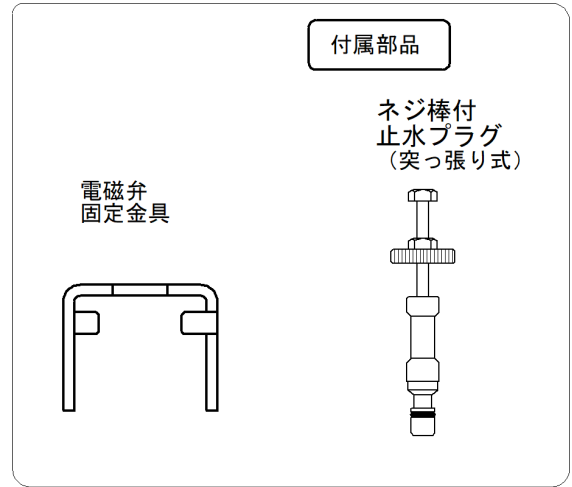

※電磁弁ユニット

※電池ボックス

内蔵バルブ部組立参考図

封水パーツ
(抜け止め式)

壁埋め込み型対象品番

TOTO製 TEA95/TEA96

TOTO製 TEA95D/TEA96D

名称	「フラッシュマンリカバリー2」 壁埋込型小便器センサー直接設置型		品番	FM8TWD		備考	電源: 単2型アルカリ乾電池 2個
	製図	2020年 3月11日 吉越	単位	mm	投影法		株式会社 ミナミサワ
検図	2020年 3月11日 南澤				尺	フリー	