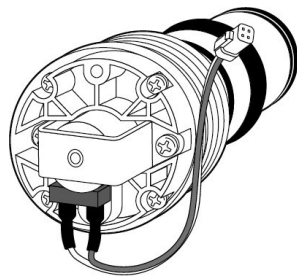

壁埋め込み式小便器改装用 リカバリー2 FM8TWD 補修部品

DC用センサーユニット
PF8TWSUD2

電磁弁ユニット
PF8TWWU2

電池ボックス
PF8TWDC

ご提供できる保守部品は品番が記載されている部位単位です。
それ以外は工場で組立が必要な部分ですので、品質保証上、部品単品でのご提供はできません。

品番	品名	希望小売価格(税別)	備考
PF8TWSUD2	DC用センサーユニット	20,000	*****
PF8TWWU2	電磁弁ユニット	15,000	電磁弁固定金具付
PF8TWDC	電池ボックス	3,000	単二電池仕様