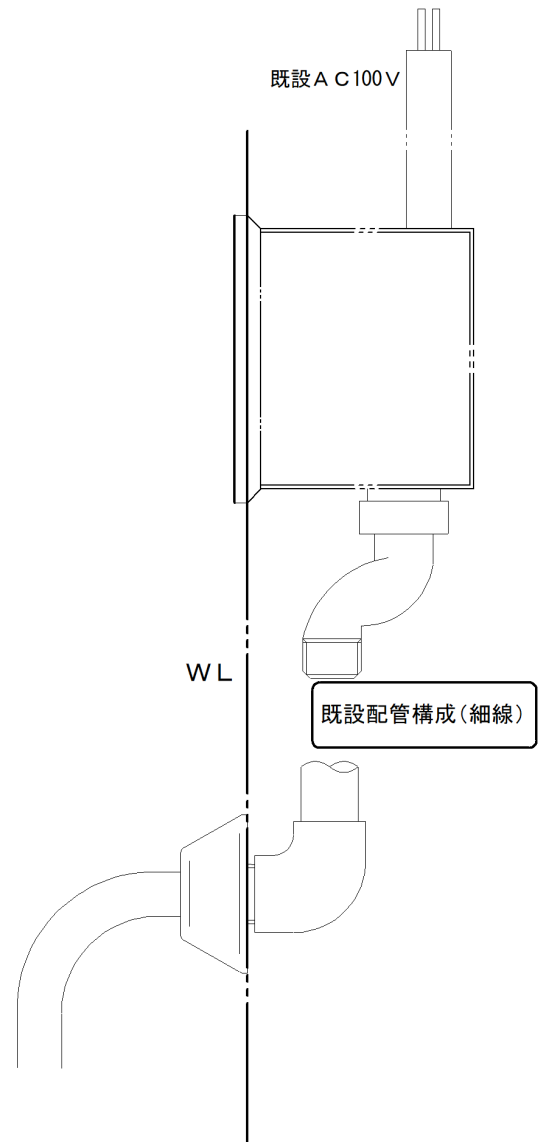

※電磁弁ユニット

※ACアダプタ
配線セット

内蔵バルブ部組立参考図

封水パーツ
(抜け止め式)

壁埋め込み型対象品番

TOTO製 TEA95/TEA96 AC100V

名称	「フラッシュマンリカバリー2」 壁埋込型小便器センサー直接設置型		品番	FM8TWA		備考	電源： 現場 AC100Vによる ACアダプタ方式 専用電磁弁、センサー及び 専用部品のセット品
	製図	2020年 3月25日 吉越	単位	mm	投影法		
検図	2020年 3月25日 南澤				尺	フリー	
						株式会社 ミナミサワ	