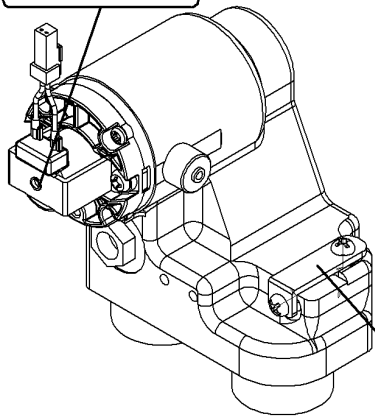

※電磁弁ユニット

※ACアダプタ
配線セット

内蔵バルブ部組立参考図

封水パーツ
(抜け止め式)

壁埋め込み型対象品番

TOTO製 TEA95/TEA96 AC100V

名称	「フラッシュマンリカバリー2」 壁埋込型小便器センサー直接設置型		品番	FM8TWA		備考	電源： 現場 AC100Vによる ACアダプタ方式 専用電磁弁、センサー及び 専用部品のセット品
	製図	2020年 3月25日 吉越	単位	mm	投影法		
検図	2020年 3月25日 南澤				尺	フリー	
						株式会社 ミナミサワ	