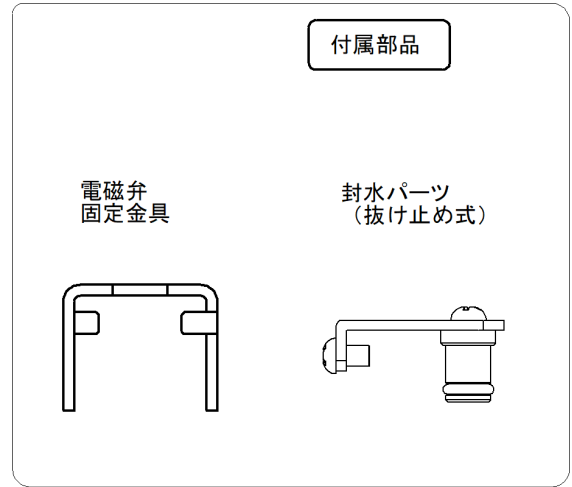

※電磁弁ユニット

※ACアダプタ
配線セット

内蔵バルブ部組立参考図

封水パーツ
(抜け止め式)

壁埋め込み型対象品番

TOTO製 TEA95/TEA96 AC100V

名称	「フラッシュマンリカバリー2」 壁埋込型小便器センサー直接設置型		品番	FM8TWA		備考	電源： 現場 AC100Vによる ACアダプタ方式 専用電磁弁、センサー及び 専用部品のセット品
	製図	2020年 3月25日 吉越	単位	mm	投影法		
検図	2020年 3月25日 南澤				尺	フリー	
						株式会社 ミナミサワ	