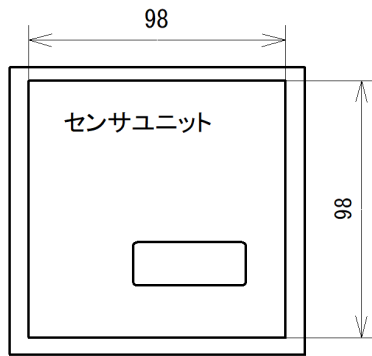

※電磁弁ユニット

※ACアダプタ
配線セット

内蔵バルブ部組立参考図

封水パーツ
(抜け止め式)

壁埋め込み型対象品番

TOTO製 TEA95/TEA96 AC100V

名称	「フラッシュマンリカバリー2」 壁埋込型小便器センサー直接設置型		品番	FM8TWA		備考	電源： 現場 AC100Vによる ACアダプタ方式 専用電磁弁、センサー及び 専用部品のセット品
	製図	2020年 3月25日 吉越	単位	mm	投影法		
検図	2020年 3月25日 南澤				尺	フリー	
						株式会社 ミナミサワ	