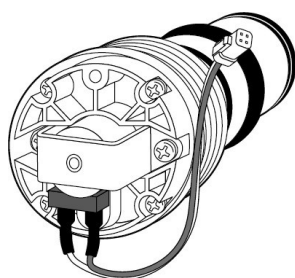

壁埋め込み式小便器改装用 リカバリー2 FM8TWA 補修部品

AC用センサーユニット
PF8TWSUA2

電磁弁ユニット
PF8TWWU2

ACアダプター配線セット
PF8TWAC

ご提供できる保守部品は品番が記載されている部位単位です。
それ以外は工場で組立が必要な部分ですので、品質保証上、部品単品でのご提供はできません。

| 品番 | 品名 | 希望小売価格(税別) | 備考 |
|-----------|--------------|------------|----------|
| PF8TWSUA2 | AC用センサーユニット | 20,000 | ***** |
| PF8TWWU2 | 電磁弁ユニット | 15,000 | 電磁弁固定金具付 |
| PF8TWAC | ACアダプター配線セット | 8,000 | ***** |
| | | | |