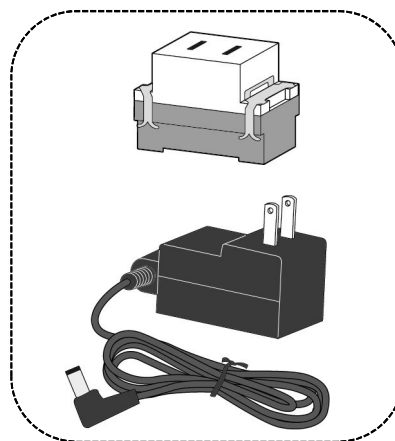

壁埋め込み式小便器改装用 リカバリー2 FM8TWA 補修部品

AC用センサーユニット
PF8TWSUA2

電磁弁ユニット
PF8TWWU2

ACアダプター配線セット
PF8TWAC

ご提供できる保守部品は品番が記載されている部位単位です。
それ以外は工場で組立が必要な部分ですので、品質保証上、部品単品でのご提供はできません。

| 品番 | 品名 | 希望小売価格(税別) | 備考 |
|-----------|--------------|------------|----------|
| PF8TWSUA2 | AC用センサーユニット | 20,000 | ***** |
| PF8TWWU2 | 電磁弁ユニット | 15,000 | 電磁弁固定金具付 |
| PF8TWAC | ACアダプター配線セット | 8,000 | ***** |
| | | | |