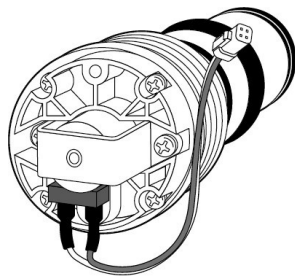

壁埋め込み改装用 小便器センサー フラッシュマン FM8TWD5 補修部品

DC用センサーユニット
PF8T5SUD

電磁弁ユニット
PF8TWVU2

電池ボックス
PF8TWDC

ご提供できる保守部品は品番が記載されている部位単位です。
それ以外は工場で組立が必要な部分ですので、品質保証上、部品単品でのご提供はできません。

品番	品名	希望小売価格(税別)	備考
PF8T5SUD	DC用センサーユニット	25,000	*****
PF8TWVU2	電磁弁ユニット	15,000	電磁弁固定金具付
PF8TWDC	電池ボックス	3,000	単二電池仕様