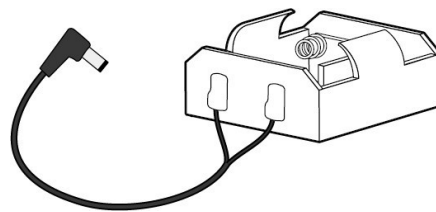

壁埋め込み改装用 小便器センサー フラッシュマン FM8TWD5 補修部品

DC用センサーユニット
PF8T5SUD

電磁弁ユニット
PF8TWVU2

電池ボックス
PF8TWDC

ご提供できる保守部品は品番が記載されている部位単位です。
それ以外は工場で組立が必要な部分ですので、品質保証上、部品単品でのご提供はできません。

品番	品名	希望小売価格(税別)	備考
PF8T5SUD	DC用センサーユニット	25,000	*****
PF8TWVU2	電磁弁ユニット	15,000	電磁弁固定金具付
PF8TWDC	電池ボックス	3,000	単二電池仕様