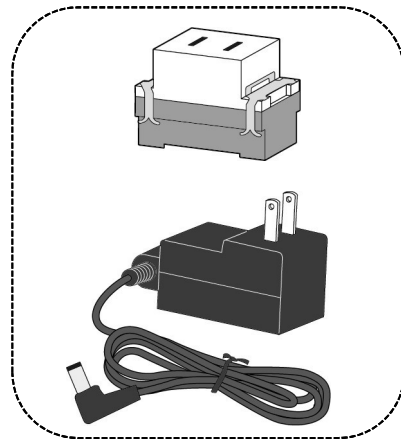

壁埋め込み改装用 小便器センサー フラッシュマン FM8TWA5 補修部品

AC用センサーユニット
PF8T5SUA

電磁弁ユニット
PF8TWVU2

ACアダプター配線セット
PF8TWAC

ご提供できる保守部品は品番が記載されている部位単位です。
それ以外は工場で組立が必要な部分ですので、品質保証上、部品単品でのご提供はできません。

品番	品名	希望小売価格(税別)	備考
PF8T5SUA	AC用センサーユニット	25,000	*****
PF8TWVU2	電磁弁ユニット	15,000	電磁弁固定金具付
PF8TWAC	ACアダプター配線セット	8,000	*****