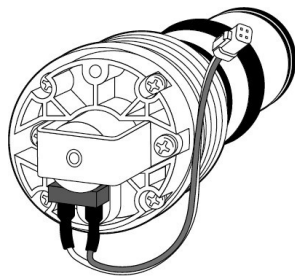

壁埋め込み改装用 小便器センサー フラッシュマン FM8TWA5 補修部品

AC用センサーユニット
PF8T5SUA

電磁弁ユニット
PF8TWVU2

ACアダプター配線セット
PF8TWAC

ご提供できる保守部品は品番が記載されている部位単位です。
それ以外は工場で組立が必要な部分ですので、品質保証上、部品単品でのご提供はできません。

品番	品名	希望小売価格(税別)	備考
PF8T5SUA	AC用センサーユニット	25,000	*****
PF8TWVU2	電磁弁ユニット	15,000	電磁弁固定金具付
PF8TWAC	ACアダプター配線セット	8,000	*****