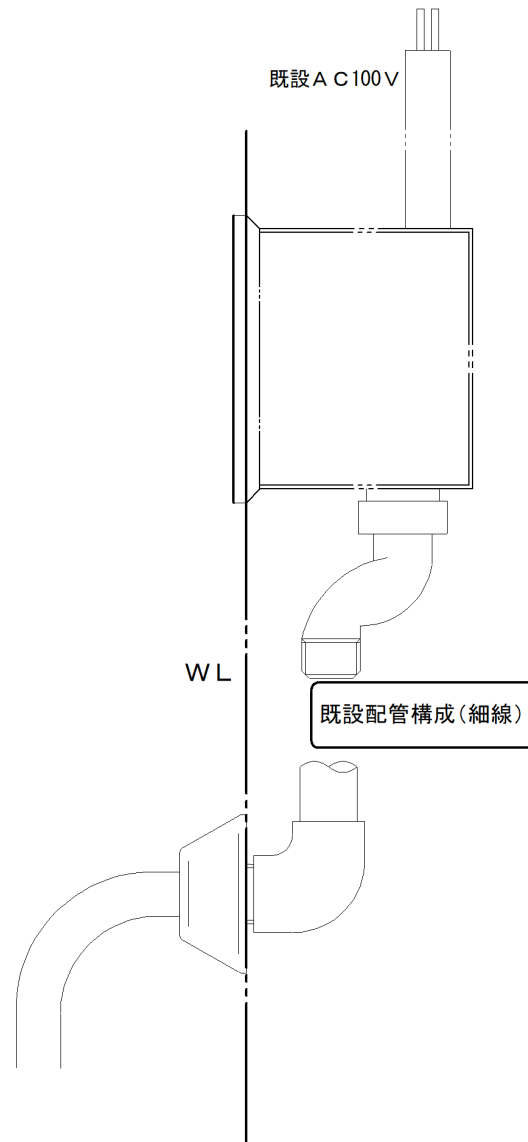

※電磁弁ユニット

※ACアダプタ
配線セット

内蔵バルブ部組立参考図

封水パーツ
(抜け止め式)

センサユニット

付属部品

電磁弁
固定金具

封水パーツ
(抜け止め式)

既設AC100V

WL

既設配管構成(細線)

壁埋め込み型対象品番

TOTO製 TEA95P/TEA96P AC100V

名称	「フラッシュマンリカバリー2」 ライニングユニット 小便器センサー改装用直接設置型		品番	FM8TWP		備考	電源： 現場 AC100Vによる ACアダプタ方式 専用電磁弁、センサー及び 専用部品のセット品
	製図	2020年 3月 25日 吉越	単位	mm	投影法		
検図	2020年 3月 25日 南澤			尺	フリー		