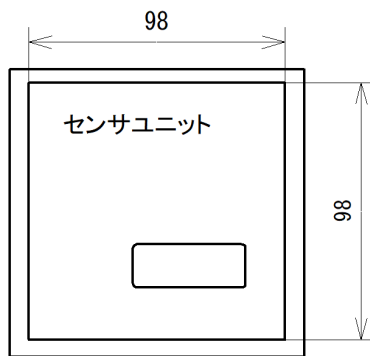

※電磁弁ユニット

※ACアダプタ
配線セット

内蔵バルブ部組立参考図

封水パーツ
(抜け止め式)

センサユニット

付属部品

電磁弁
固定金具

封水パーツ
(抜け止め式)