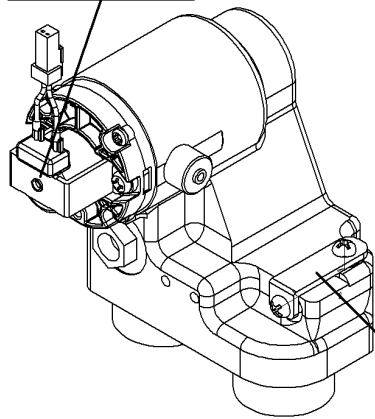

※電磁弁ユニット

※ACアダプタ
配線セット

内蔵バルブ部組立参考図

封水パーツ
(抜け止め式)

センサユニット

付属部品

電磁弁
固定金具

封水パーツ
(抜け止め式)

既設AC100V

WL

既設配管構成(細線)

壁埋め込み型対象品番

TOTO製 TEA95P/TEA96P AC100V

名称	「フラッシュマンリカバリー2」 ライニングユニット 小便器センサー改装用直接設置型		品番	FM8TWP		備考	電源： 現場 AC100Vによる ACアダプタ方式 専用電磁弁、センサー及び 専用部品のセット品
	製図	2020年 3月 25日 吉越	単位	mm	投影法		
検図	2020年 3月 25日 南澤			尺	フリー		