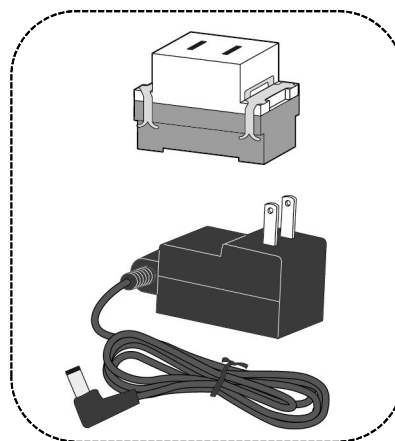

壁埋め込み式小便器改装用 リカバリー2 FM8TWP 補修部品

AC用センサーユニット  
PF8TWSUA2

電磁弁ユニット  
PF8TWWU2

ライニング用延長ケーブル  
PF8TWPCA

ACアダプター配線セット  
PF8TWAC

ご提供できる保守部品は品番が記載されている部位単位です。  
それ以外は工場で組立が必要な部分ですので、品質保証上、部品単品でのご提供はできません。

品番	品名	希望小売価格(税別)	備考
PF8TWSUA2	AC用センサーユニット	20,000	*****
PF8TWWU2	電磁弁ユニット	15,000	電磁弁固定金具付
PF8TWAC	ACアダプター配線セット	8,000	*****
PF8TWPCA	ライニング用延長ケーブル	3,000	*****