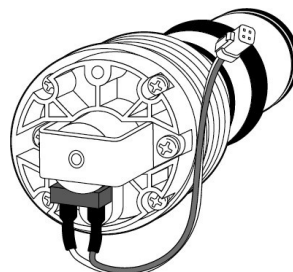

壁埋め込み式小便器改装用 リカバリー2 FM8TWP 補修部品

AC用センサーユニット  
PF8TWSUA2

電磁弁ユニット  
PF8TWWU2

ライニング用延長ケーブル  
PF8TWPCA

ACアダプター配線セット  
PF8TWAC

ご提供できる保守部品は品番が記載されている部位単位です。  
それ以外は工場で組立が必要な部分ですので、品質保証上、部品単品でのご提供はできません。

品番	品名	希望小売価格(税別)	備考
PF8TWSUA2	AC用センサーユニット	20,000	*****
PF8TWWU2	電磁弁ユニット	15,000	電磁弁固定金具付
PF8TWAC	ACアダプター配線セット	8,000	*****
PF8TWPCA	ライニング用延長ケーブル	3,000	*****