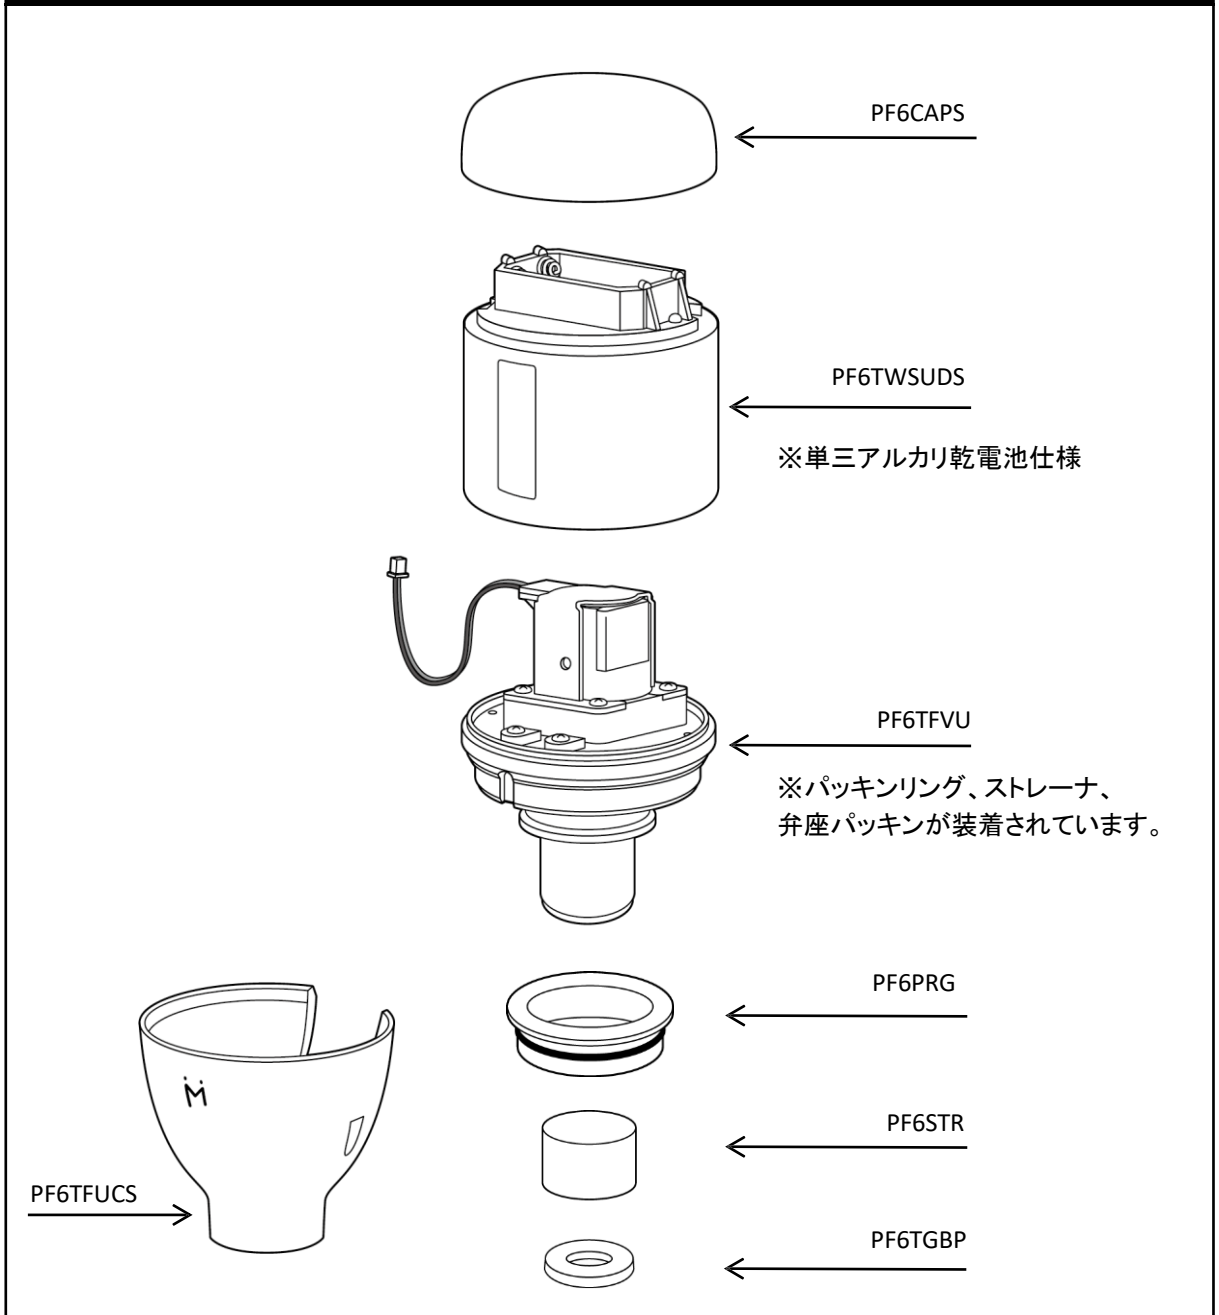

感知式フラッシュバルブ フラッシュマン FM6TWシリーズ 補修部品

ご提供できる保守部品は品番が記載されている部位単位です。  
 それ以外は工場で組立が必要な部分ですので、品質保証上、部品単品でのご提供はできません。

品番	品名	希望小売価格(税別)	備考
PF6CAPS	キャップ	2200	シルバー
PF6TWSUDS	センサーユニット	20000	単三電池仕様、シルバー
PF6TFVU	電磁弁ユニット	15000	パッキンリング、ストレーナ、弁座パッキンが含まれます。
PF6PRG	パッキンリング	800	アイボリー色
PF6STR	ストレーナ	500	
PF6TGBP	弁座パッキン	400	
PF6TFUCS	アンダーカバー	3000	ブラック