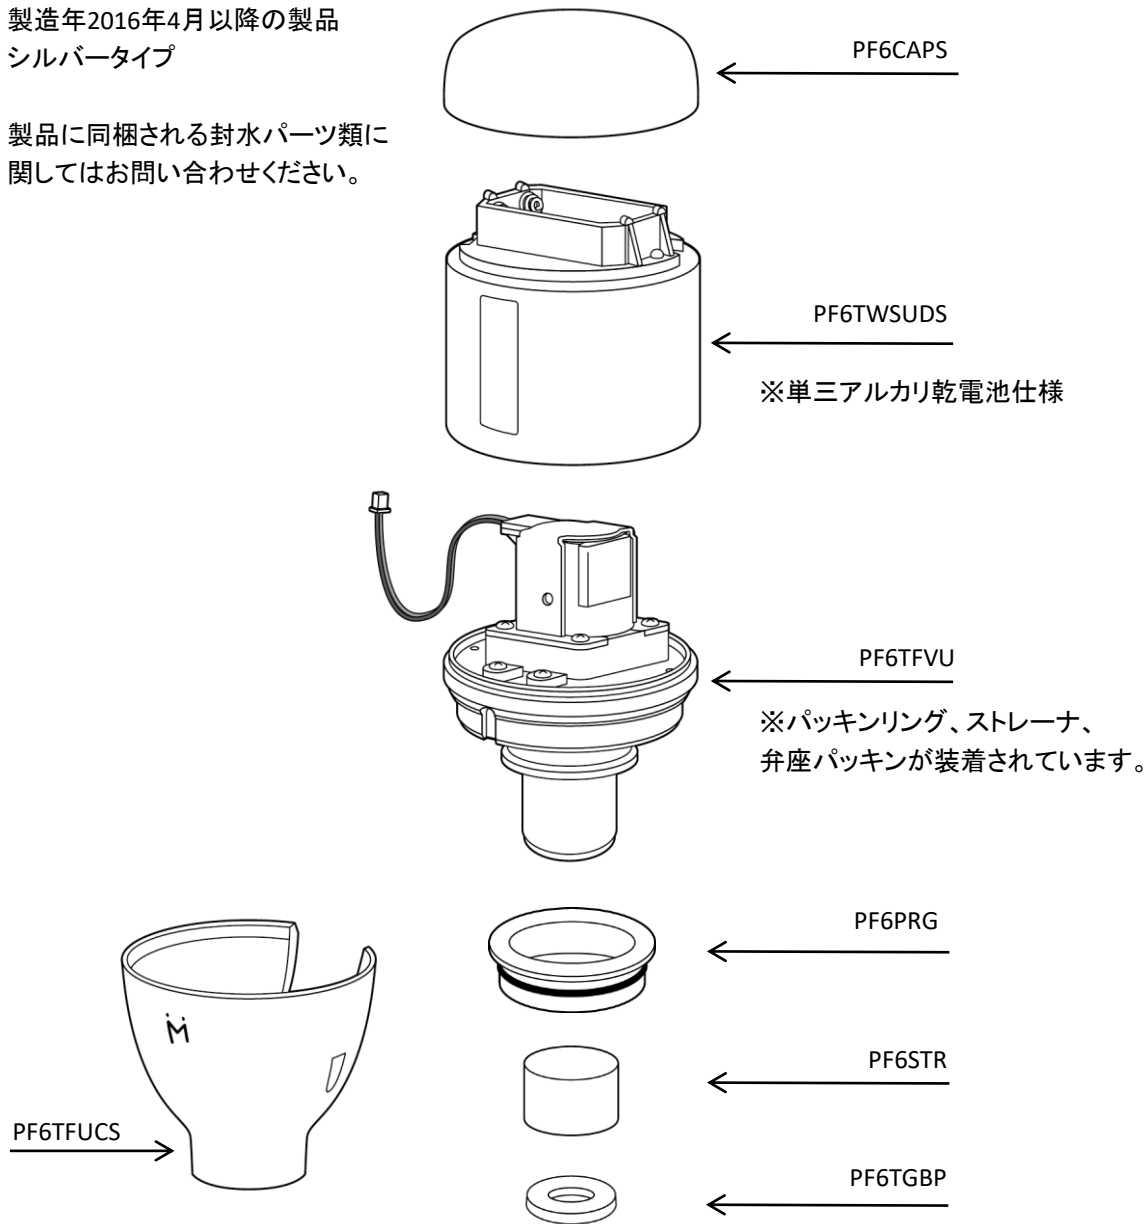

小便器用自動洗浄器 フラッシュマン FM6TWシリーズ(電池タイプ、シルバー) 補修部品

【補修用部品対象品】

製造年2016年4月以降の製品  
シルバータイプ

製品に同梱される封水パーツ類に  
関してはお問い合わせください。

ご提供できる保守部品は品番が記載されている部位単位です。

それ以外は工場で組立が必要な部分ですので、品質保証上、部品単品でのご提供はできません。

品番	品名	希望小売価格(税別)	備考
PF6CAPS	キャップ	2200	シルバー
PF6TWSUDS	センサーユニット	15000	単三電池仕様、シルバー
PF6TFVU	電磁弁ユニット	15000	パッキンリング、ストレーナ、弁座パッキンが含まれます。
PF6PRG	パッキンリング	800	アイボリー色
PF6STR	ストレーナ	500	
PF6TGBP	弁座パッキン	400	
PF6TFUCS	アンダーカバー	3000	ブラック