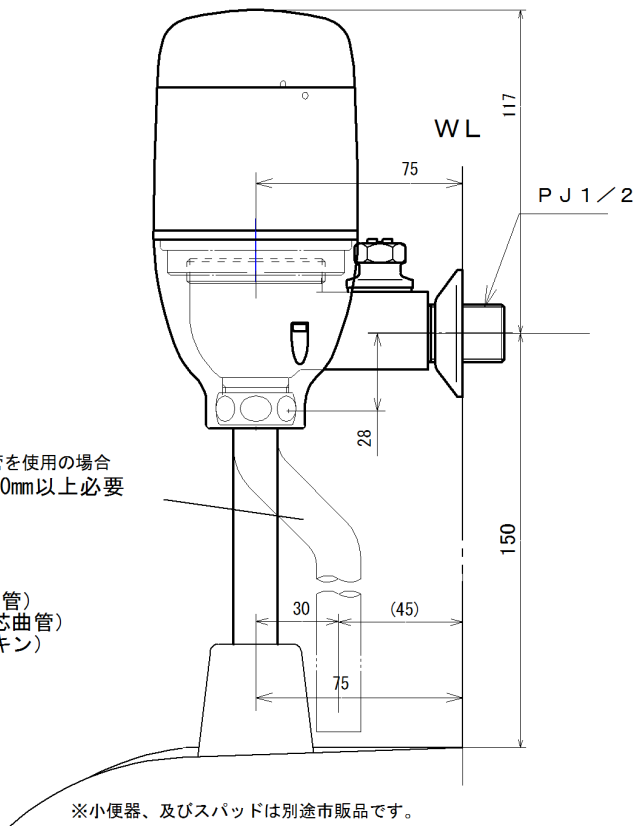

露出型 対象品番

TOTO製 TEA98 (D)

ACタイプ と電池タイプ (D) 共通

※小便器により曲管を使用の場合
高さ空間は130mm以上必要

- ※付属品
- ・洗淨管 (150mm直管)
 - ・洗淨管 (30mm偏芯曲管)
 - ・ヘリューズ用パッキン)

※小便器、及びスパッドは別途市販品です。

名称	小便器用自動洗淨器「フラッシュマン」 壁露出タイプ	品番	FM6TW8-S (W)		備考	電源: アルカリ単三乾電池 2本
製 回 期	2014年 12月 12日	単位	mm	投影法	株式会社 ミナミサワ	専用バルブ[FVA513] 洗淨管セット品
接 回	2015年 1月 28日 南澤			尺 寸 度		