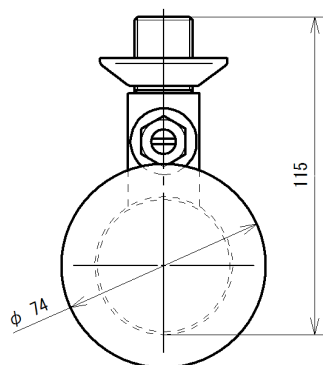

露出型 対象品番

TOTO製 TEA98 (D)

ACタイプ と電池タイプ (D) 共通

※小便器により曲管を使用の場合
高さ空間は130mm以上必要

- ※付属品
- ・洗淨管 (150mm直管)
 - ・洗淨管 (30mm偏芯曲管)
 - ・ヘリューズ用パッキン)

※小便器、及びスパッドは別途市販品です。

名称	小便器用自動洗淨器「フラッシュマン」 壁露出タイプ	品番	FM6TW8-S (W)		備考	電源: アルカリ単三乾電池 2本
製 回 期	2014年 12月 12日	単位	mm	投影法	株式会社 ミナミサワ	専用バルブ[FVA513] 洗淨管セット品
接 回	2015年 1月 28日 南澤			尺 寸 度		