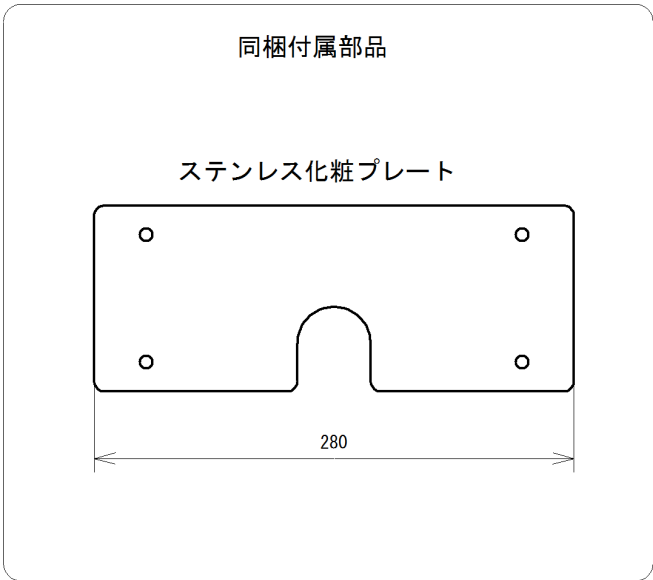

露出型 対象品番

TOTO製 TEA98 (D)

ACタイプ と電池タイプ (D) 共通

※小便器により曲管を使用の場合
高さ空間は130mm以上必要

- ※付属品
- ・洗淨管 (150mm直管)
 - ・洗淨管 (30mm偏芯曲管)
 - ・ヘリューズ用パッキン)

※小便器、及びスパッドは別途市販品です。

名称	小便器用自動洗淨器「フラッシュマン」 壁露出タイプ	品番	FM6TW8-S (W)		備考	電源: アルカリ単三乾電池 2本
製 回 期	2014年 12月 12日	単位	mm	投影法	株式会社 ミナミサワ	専用バルブ[FVA513] 洗淨管セット品
接 回	2015年 1月 28日 南澤			尺 寸 度		