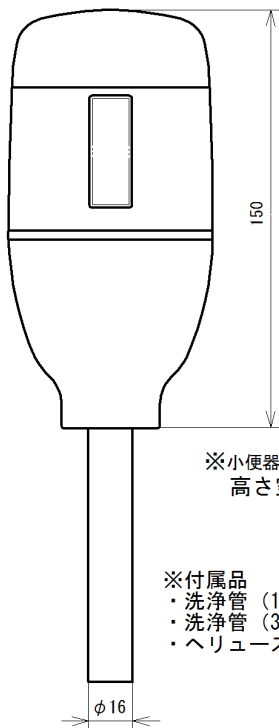

露出型 対象品番

TOTO製 TEA98 (D)

ACタイプ と電池タイプ (D) 共通

※小便器により曲管を使用の場合
高さ空間は130mm以上必要

- ※付属品
- ・洗淨管 (150mm直管)
 - ・洗淨管 (30mm偏芯曲管)
 - ・ヘリューズ用パッキン)

※小便器、及びスパッドは別途市販品です。

名称	小便器用自動洗淨器「フラッシュマン」 壁露出タイプ	品番	FM6TW8-S (W)		備考	電源: アルカリ単三乾電池 2本
製 回 期	2014年 12月 12日	単位	mm	投影法	株式会社 ミナミサワ	専用バルブ[FVA513] 洗淨管セット品
接 回	2015年 1月 28日 南澤			尺 寸 度		