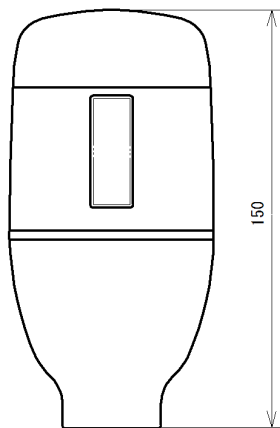

壁露出型 対象品番

TOTO製 TEA90 (D)

ACタイプ と電池タイプ (D) 共通

※小便器により曲管を使用の場合
高さ空間は130mm以上必要

- ※付属品
- ・洗浄管 (150mm直管)
 - ・洗浄管 (30mm偏心曲管)
 - ・ヘリューズ用パッキン)

※小便器、及びスパッドは別途市販品です。

名称	小便器用自動洗浄器「フラッシュマン」 壁露出タイプ		品番	FM6TW7-S (W)		備考	電源： アルカリ単三乾電池 2本
製 回	2013年 9月 12日		単位	mm		株式会社 ミナミサワ	専用バルブ[FVA513] 洗浄管セット品
接 回	2013年 9月 28日 南澤		投影法				
				尺 度	1/2		