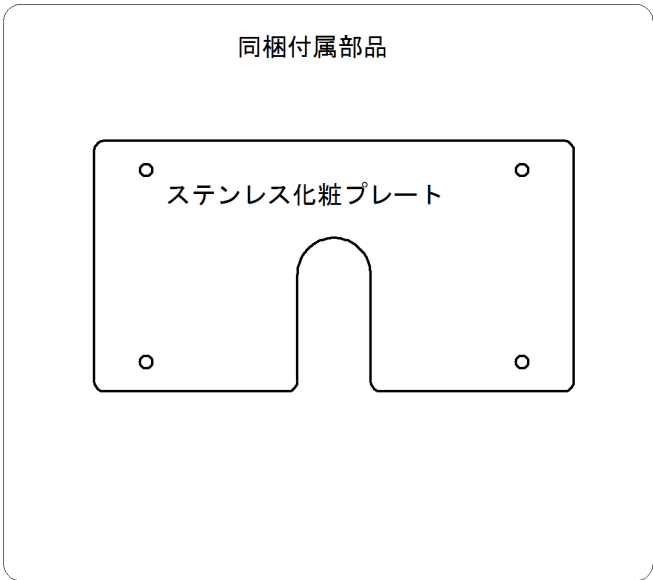

壁露出型 対象品番

TOTO製 TEA90 (D)

ACタイプ と電池タイプ (D) 共通

※小便器により曲管を使用の場合
高さ空間は130mm以上必要

- ※付属品
- ・洗浄管 (150mm直管)
 - ・洗浄管 (30mm偏心曲管)
 - ・ヘリューズ用パッキン)

※小便器、及びスパッドは別途市販品です。

名称	小便器用自動洗浄器「フラッシュマン」 壁露出タイプ		品番	FM6TW7-S (W)		備考	電源： アルカリ単三乾電池 2本
製 回	2013年 9月 12日		単位	mm		株式会社 ミナミサワ	専用バルブ[FVA513] 洗浄管セット品
接 回	2013年 9月 28日 南澤		投影法				
				尺 度	1/2		