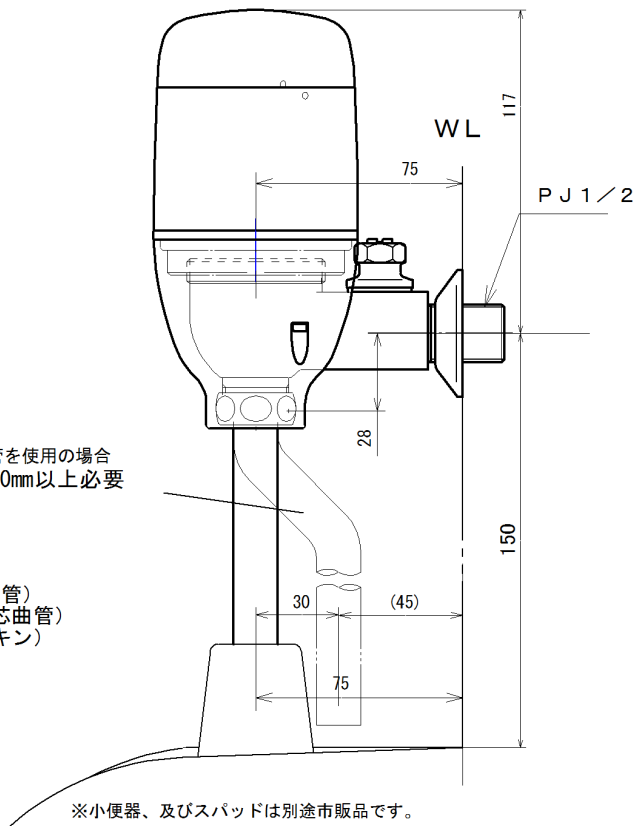

壁露出型 対象品番

TOTO製 TEA90 (D)

ACタイプ と電池タイプ (D) 共通

※小便器により曲管を使用の場合
高さ空間は130mm以上必要

- ※付属品
- ・洗浄管 (150mm直管)
 - ・洗浄管 (30mm偏心曲管)
 - ・ヘリューズ用パッキン)

※小便器、及びスパッドは別途市販品です。

名称	小便器用自動洗浄器「フラッシュマン」 壁露出タイプ		品番	FM6TW7-S (W)		備考	電源： アルカリ単三乾電池 2本
製 回	2013年 9月 12日		単位	mm		株式会社 ミナミサワ	専用バルブ[FVA513] 洗浄管セット品
接 回	2013年 9月 28日 南澤		投影法				
				尺 度	1/2		