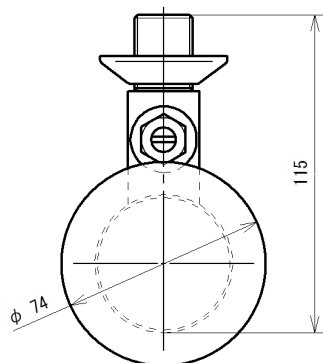

壁露出型 対象品番

TOTO製 TEA90 (D)

ACタイプ と電池タイプ (D) 共通

※小便器により曲管を使用の場合
高さ空間は130mm以上必要

- ※付属品
- ・洗浄管 (150mm直管)
 - ・洗浄管 (30mm偏心曲管)
 - ・ヘリューズ用パッキン)

※小便器、及びスパッドは別途市販品です。

名称	小便器用自動洗浄器「フラッシュマン」 壁露出タイプ		品番	FM6TW7-S (W)		備考	電源： アルカリ単三乾電池 2本
製 回	2013年 9月 12日		単位	mm		株式会社 ミナミサワ	専用バルブ[FVA513] 洗浄管セット品
接 回	2013年 9月 28日 南澤		投影法				
				尺 度	1/2		