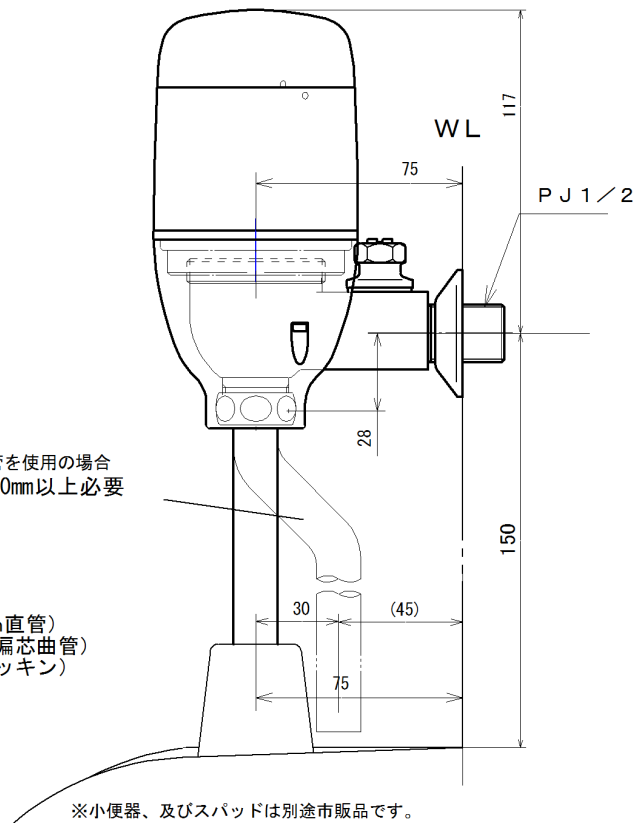

壁埋め込み型対象品番

TOTO製 TEA99L (D) /TEA100L (D)  
(D) は電池タイプ

※小便器により曲管を使用の場合  
高さ空間は130mm以上必要

- ※付属品
- ・洗浄管 (150mm直管)
  - ・洗浄管 (30mm偏芯曲管)
  - ・ヘリューズ用パッキン

※小便器、及びスパッドは別途市販品です。

同梱付属部品

ステンレス化粧プレート

マグネット用鉄板付

予備

止水プラグ  
(押しネジ式)

止水ナット

止水プラグ  
(フランジネジ式)

名称	小便器用自動洗浄器「フラッシュマン」 壁埋め込み品・改装型	品番	FM6TW4-S (W)		備考	電源: アルカリ単三乾電池 2本
製回	2013年 9月 12日	単位	mm	投影法	株式会社 ミナミサワ	専用バルブ[FVA513] 洗浄管セット品
接回	2016年 9月 28日 南澤			1/2		