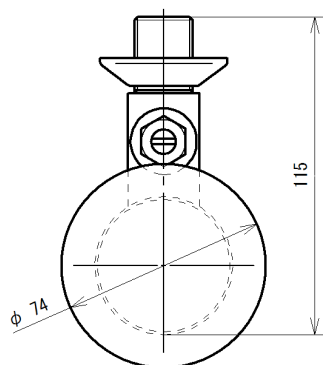

壁埋め込み型対象品番

TOTO製 TEA99L (D) /TEA100L (D)  
(D) は電池タイプ

※小便器により曲管を使用の場合  
高さ空間は130mm以上必要

- ※付属品
- ・洗浄管 (150mm直管)
  - ・洗浄管 (30mm偏芯曲管)
  - ・ヘリューズ用パッキン

※小便器、及びスパッドは別途市販品です。

同梱付属部品

ステンレス化粧プレート

マグネット用鉄板付

予備

止水プラグ  
(押しネジ式)

止水ナット

止水プラグ  
(フランジネジ式)

名称	小便器用自動洗浄器「フラッシュマン」 壁埋め込み品・改装型	品番	FM6TW4-S (W)		備考	電源: アルカリ単三乾電池 2本
製回	2013年 9月 12日	単位	mm	投影法	株式会社 ミナミサワ	専用バルブ[FVA513] 洗浄管セット品
接回	2016年 9月 28日 南澤			1/2		