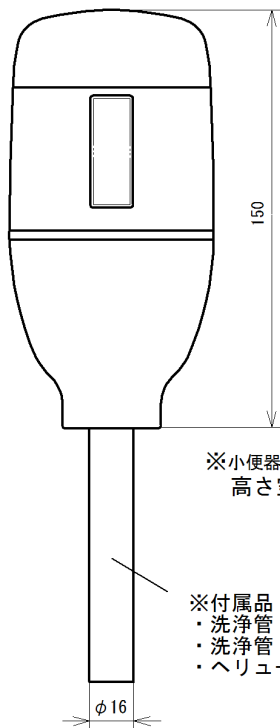

壁埋め込み型対象品番

TOTO製 TEA99L (D) /TEA100L (D)  
(D) は電池タイプ

※小便器により曲管を使用の場合  
高さ空間は130mm以上必要

- ※付属品
- ・洗浄管 (150mm直管)
  - ・洗浄管 (30mm偏芯曲管)
  - ・ヘリューズ用パッキン

※小便器、及びスパッドは別途市販品です。

同梱付属部品

ステンレス化粧プレート

マグネット用鉄板付