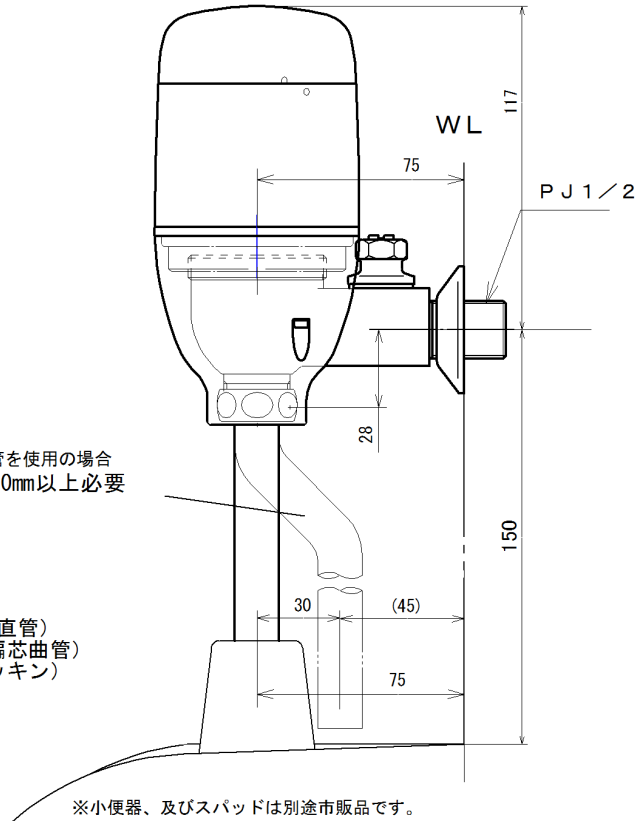

壁埋め込み型対象品番

TOTO製 TEA95L (D) /TEA96L (D)

ACタイプ と電池タイプ (D)  
共通

※小便器により曲管を使用の場合  
高さ空間は130mm以上必要

- ※付属品
- ・洗浄管 (150mm直管)
  - ・洗浄管 (30mm偏心曲管)
  - ・ヘリユーズ用パッキン)

※小便器、及びスパッドは別途市販品です。

同梱付属部品

ステンレス化粧プレート

マグネット用鉄板付

交換フタ

止水プラグ  
(押しネジ式)

止水ナット

名称	小便器用自動洗浄器「フラッシュマン」 壁埋め込み品・改装型		品番	FM6TW2-S (W)		備	電源： アルカリ単三乾電池 2本
製図	2016年 9月 12日	単位	mm	投影法	◎ ◻	考	専用バルブ[FVA513] 洗浄管セット品
検図	2016年 10月 28日 南澤	尺	1/2	株式会社 ミナミサワ			