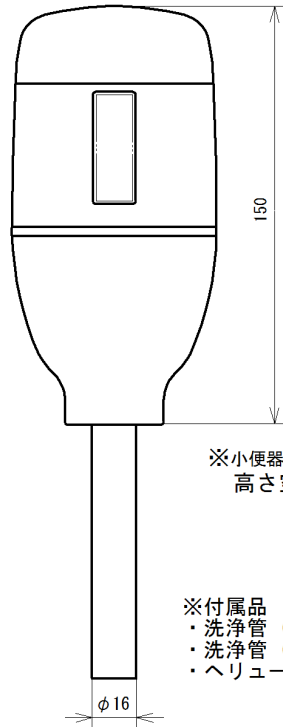

壁埋め込み型対象品番

TOTO製 TEA95L (D) /TEA96L (D)

ACタイプ と電池タイプ (D)  
共通

※小便器により曲管を使用の場合  
高さ空間は130mm以上必要

- ※付属品
- ・洗浄管 (150mm直管)
  - ・洗浄管 (30mm偏心曲管)
  - ・ヘリユーズ用パッキン)

※小便器、及びスパッドは別途市販品です。

同梱付属部品

ステンレス化粧プレート

マグネット用鉄板付

交換フタ

止水プラグ  
(押しネジ式)

止水ナット

名称	小便器用自動洗浄器「フラッシュマン」 壁埋め込み品・改装型		品番	FM6TW2-S (W)		備	電源： アルカリ単三乾電池 2本
製図	2016年 9月 12日	単位	mm	投影法	◎ ◻	考	専用バルブ[FVA513] 洗浄管セット品
検図	2016年 10月 28日 南澤	尺	1/2	株式会社 ミナミサワ			