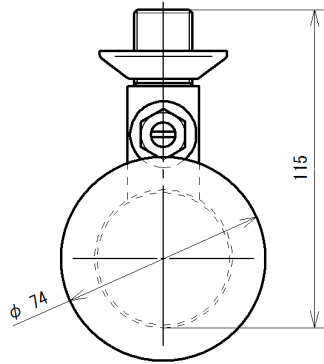

壁埋め込み型対象品番

TOTO製 TEA95L (D) /TEA96L (D)

ACタイプ と電池タイプ (D)  
共通

※小便器により曲管を使用の場合  
高さ空間は130mm以上必要

- ※付属品
- ・洗浄管 (150mm直管)
  - ・洗浄管 (30mm偏心曲管)
  - ・ヘリユーズ用パッキン)

※小便器、及びスパッドは別途市販品です。

同梱付属部品

ステンレス化粧プレート

マグネット用鉄板付

交換フタ

止水プラグ  
(押しネジ式)

止水ナット

名称	小便器用自動洗浄器「フラッシュマン」 壁埋め込み品・改装型		品番	FM6TW2-S (W)		備	電源： アルカリ単三乾電池 2本
製図	2016年 9月 12日	単位	mm	投影法	◎ ◻	考	専用バルブ[FVA513] 洗浄管セット品
検図	2016年 10月 28日 南澤	尺	1/2	株式会社 ミナミサワ			