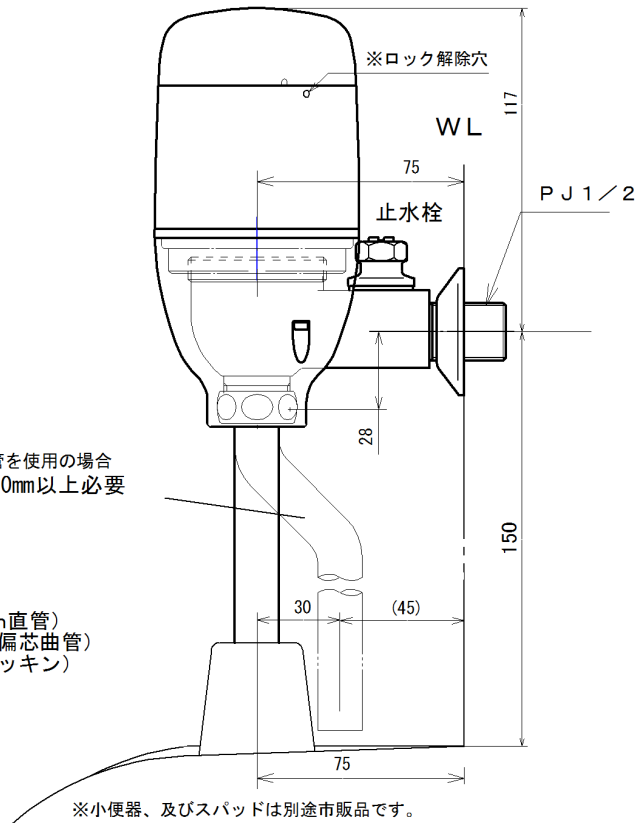

壁埋め込み型対象品番

TOTO製 TEA95 (D) /TEA96 (D)
(D) は電池タイプ

※小便器により曲管を使用の場合
高さ空間は130mm以上必要

- ※付属品
- ・洗浄管 (150mm直管)
 - ・洗浄管 (30mm偏芯曲管)
 - ・ヘリューズ用パッキン

名称	小便器用自動洗浄器「フラッシュマン」 壁埋め込み品・改装型		品番	FM6TW-S (W)		備	電源： アルカリ単三乾電池 2本
製図	2013年 9月 12日		単位	mm		考	専用バルブ[FVA513] 洗浄管セット品
検図	2013年 9月 28日 南澤		投影法				
			尺	1 / 2			
			度	株式会社 ミナミサワ			