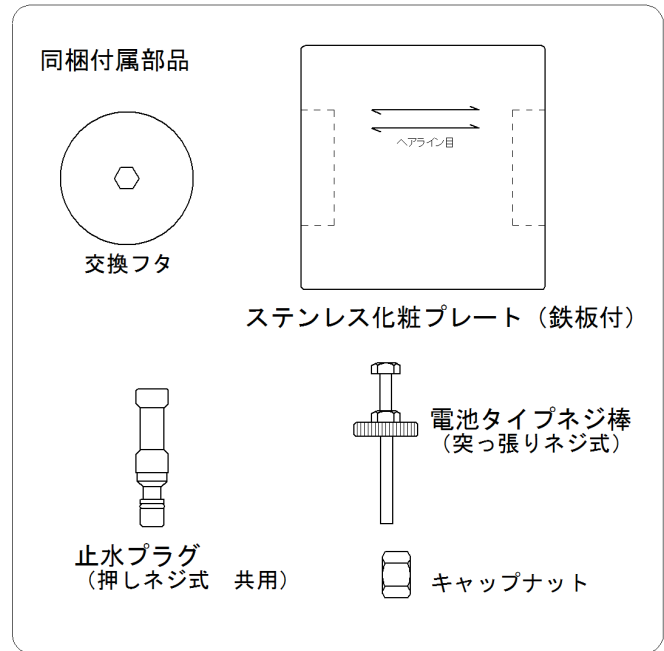

壁埋め込み型対象品番

TOTO製 TEA95 (D) /TEA96 (D)
(D) は電池タイプ

※小便器により曲管を使用の場合
高さ空間は130mm以上必要

- ※付属品
- ・洗浄管 (150mm直管)
 - ・洗浄管 (30mm偏芯曲管)
 - ・ヘリューズ用パッキン

名称	小便器用自動洗浄器「フラッシュマン」 壁埋め込み品・改装型		品番	FM6TW-S (W)		備	電源： アルカリ単三乾電池 2本
製図	2013年 9月 12日		単位	mm		考	専用バルブ[FVA513] 洗浄管セット品
検図	2013年 9月 28日 南澤		投影法				
			尺	1 / 2			
			度	株式会社 ミナミサワ			