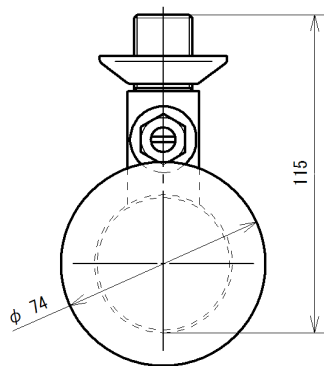

壁埋め込み型対象品番

TOTO製 TEA95 (D) /TEA96 (D)
(D) は電池タイプ

※小便器により曲管を使用の場合
高さ空間は130mm以上必要

- ※付属品
- ・洗浄管 (150mm直管)
 - ・洗浄管 (30mm偏芯曲管)
 - ・ヘリューズ用パッキン

名称	小便器用自動洗浄器「フラッシュマン」 壁埋め込み品・改装型		品番	FM6TW-S (W)		備	電源： アルカリ単三乾電池 2本
製図	2013年 9月 12日		単位	mm		考	専用バルブ[FVA513] 洗浄管セット品
検図	2013年 9月 28日 南澤		投影法				
			尺	1 / 2			
			度	株式会社 ミナミサワ			