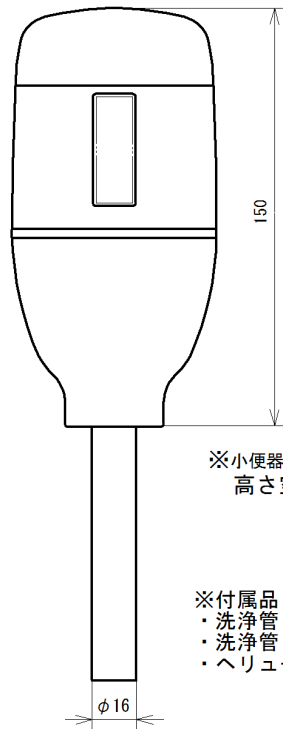

壁埋め込み型対象品番

TOTO製 TEA95 (D) /TEA96 (D)
(D) は電池タイプ

※小便器により曲管を使用の場合
高さ空間は130mm以上必要

- ※付属品
- ・洗浄管 (150mm直管)
 - ・洗浄管 (30mm偏芯曲管)
 - ・ヘリューズ用パッキン

名称	小便器用自動洗浄器「フラッシュマン」 壁埋め込み品・改装型		品番	FM6TW-S (W)		備	電源： アルカリ単三乾電池 2本
製図	2013年 9月 12日		単位	mm		考	専用バルブ[FVA513] 洗浄管セット品
検図	2013年 9月 28日 南澤		投影法				
			尺	1 / 2			
			度	株式会社 ミナミサワ			