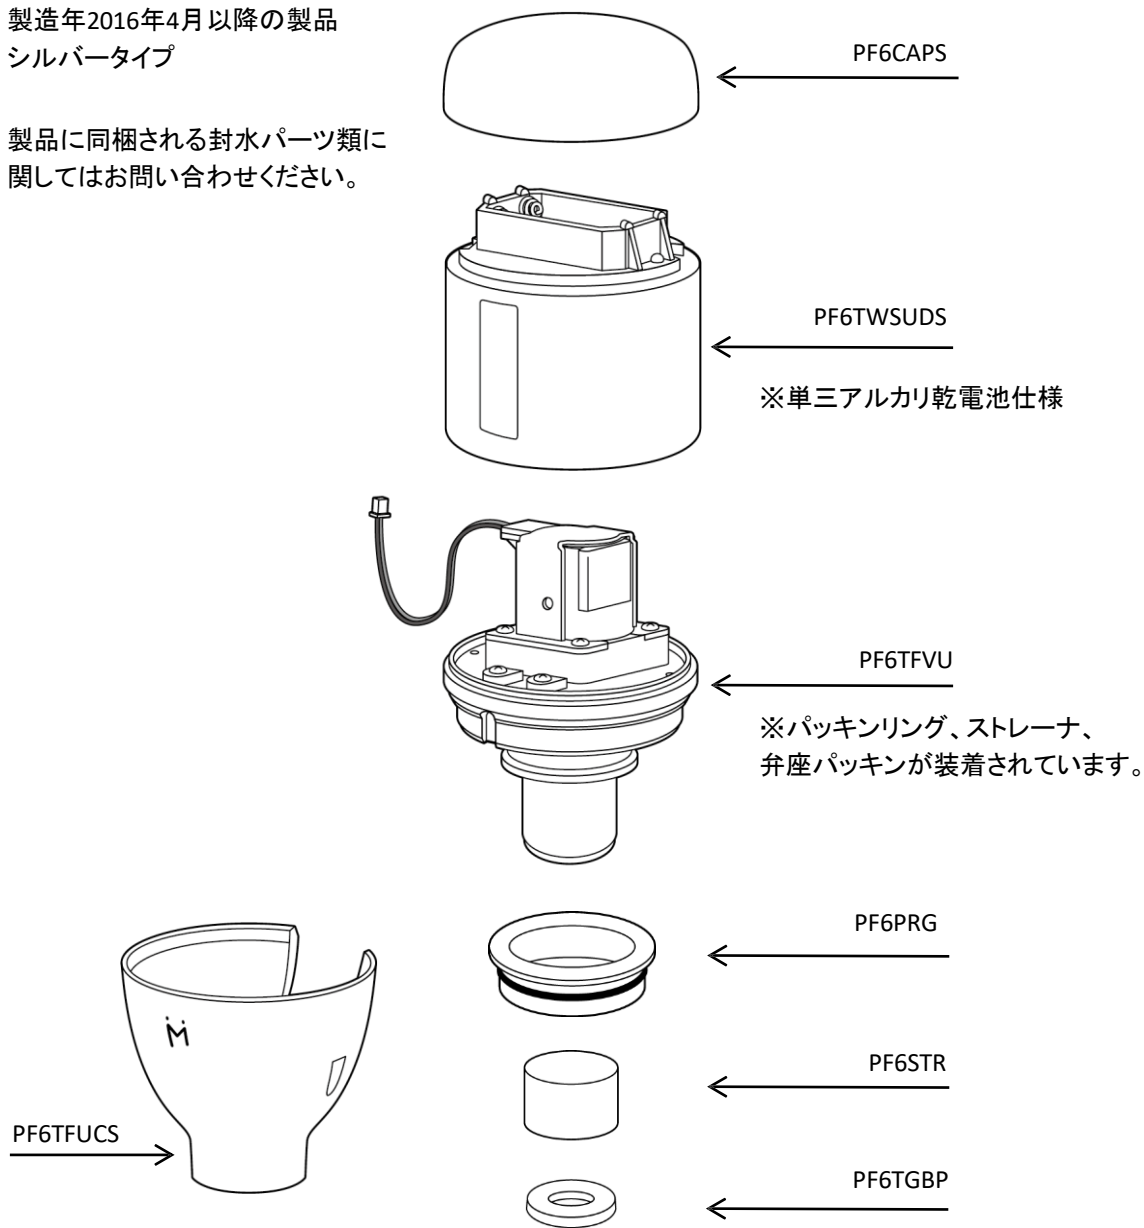

小便器用自動洗浄器 フラッシュマン FM6IWシリーズ(電池タイプ、シルバー) 補修部品

【補修用部品対象品】

製造年2016年4月以降の製品
シルバータイプ

製品に同梱される封水パーツ類に
関してはお問い合わせください。

ご提供できる保守部品は品番が記載されている部位単位です。

それ以外は工場で組立が必要な部分ですので、品質保証上、部品単品でのご提供はできません。

品番	品名	希望小売価格(税別)	備考
PF6CAPS	キャップ	2200	シルバー
PF6TWSUDS	センサーユニット	20000	単三電池仕様、シルバー
PF6TFVU	電磁弁ユニット	15000	パッキンリング、ストレーナ、 弁座パッキンが含まれます。
PF6PRG	パッキンリング	800	アイボリー色
PF6STR	ストレーナ	500	
PF6TGBP	弁座パッキン	400	
PF6TFUCS	アンダーカバー	3000	ブラック