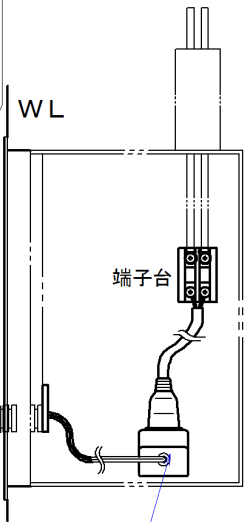

同梱付属部品

※プレート形状は実寸ではありません。

※小便器により曲管を使用の場合
高さ空間は130mm以上必要

- ※付属品
- ・洗淨管 (150mm直管)
 - ・洗淨管 (30mm偏芯曲管)
 - ・ヘリユーズ用パッキン)

ACアダプタ
配線セット

壁埋め込み型対象品番

TOTO製 TEA 85

名称	小便器用自動洗淨器「フラッシュマン」 壁埋め込み品・改装型	品番	FM6TWA6	電源： 現場 AC100Vによる ACアダプタ方式
製 回	2016年 4月 25日	単 位	mm	考 専用バルブ[FVA513] 洗淨管セット品
接 回	2016年 5月 8日 南澤	投 影 法		
		尺 寸 庫	1/2	株 式 会 社 ミ ナ ミ サ ワ