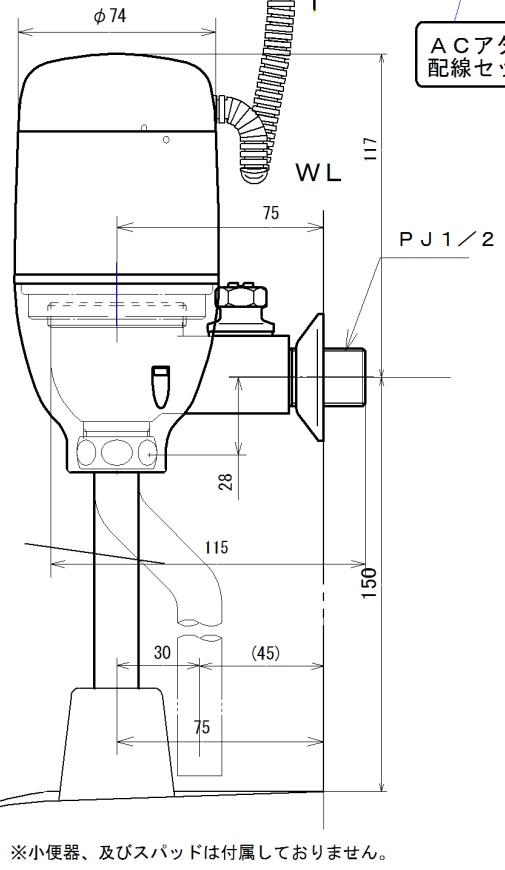

同梱付属部品

※プレート形状は実寸ではありません。

※小便器により曲管を使用の場合
高さ空間は130mm以上必要

- ※付属品
- ・洗淨管 (150mm直管)
 - ・洗淨管 (30mm偏芯曲管)
 - ・ヘリユーズ用パッキン)

ACアダプタ
配線セット

壁埋め込み型対象品番

TOTO製 TEA 85

名称	小便器用自動洗淨器「フラッシュマン」 壁埋め込み品・改装型	品番	FM6TWA6	電源： 現場 AC100Vによる ACアダプタ方式
製 回	2016年 4月 25日	単 位	mm	考 専用バルブ[FVA513] 洗淨管セット品
接 回	2016年 5月 8日 南澤	投 影 法		
		尺 寸 庫	1/2	株 式 会 社 ミ ナ ミ サ ワ