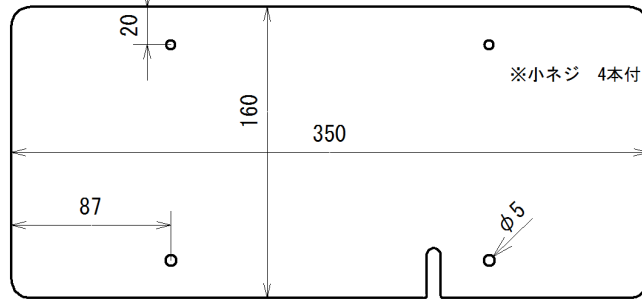

同梱付属部品

※プレート形状は実寸ではありません。

※小便器により曲管を使用の場合
高さ空間は130mm以上必要

- ※付属品
- ・洗淨管 (150mm直管)
 - ・洗淨管 (30mm偏芯曲管)
 - ・ヘリユーズ用パッキン)

ACアダプタ
配線セット

壁埋め込み型対象品番

TOTO製 TEA 85

名称	小便器用自動洗淨器「フラッシュマン」 壁埋め込み品・改装型	品番	FM6TWA6	電源： 現場 AC100Vによる ACアダプタ方式
製 回	2016年 4月 25日	単 位	mm	考 専用バルブ[FVA513] 洗淨管セット品
接 回	2016年 5月 8日 南澤	投 影 法		
		尺 寸 庫	1/2	株 式 会 社 ミ ナ ミ サ ワ