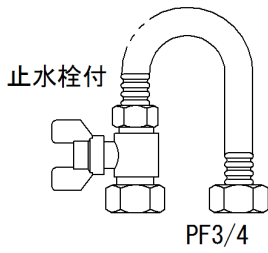

同梱付属部品

※プレート形状は実寸ではありません。

※小便器により曲管を使用の場合
高さ空間は130mm以上必要

- ※付属品
- ・洗淨管 (150mm直管)
 - ・洗淨管 (30mm偏芯曲管)
 - ・ヘリユーズ用パッキン)

ACアダプタ
配線セット

壁埋め込み型対象品番

TOTO製 TEA 85

名称	小便器用自動洗淨器「フラッシュマン」 壁埋め込み品・改装型	品番	FM6TWA6	電源： 現場 AC100Vによる ACアダプタ方式
製 回	2016年 4月 25日	単 位	mm	考 専用バルブ[FVA513] 洗淨管セット品
接 回	2016年 5月 8日 南澤	投 影 法		
		尺 寸 庫	1/2	株 式 会 社 ミ ナ ミ サ ワ