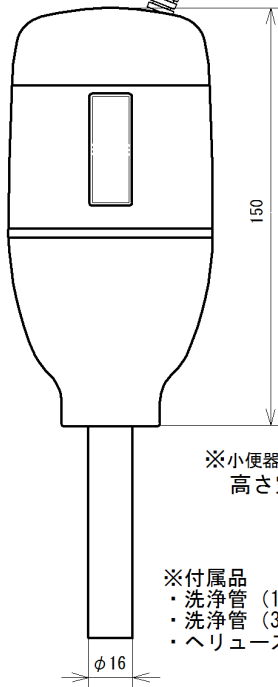

同梱付属部品

※プレート形状は実寸ではありません。

※小便器により曲管を使用の場合
高さ空間は130mm以上必要

- ※付属品
- ・洗淨管 (150mm直管)
 - ・洗淨管 (30mm偏芯曲管)
 - ・ヘリユーズ用パッキン)

ACアダプタ
配線セット

壁埋め込み型対象品番

TOTO製 TEA 85

名称	小便器用自動洗淨器「フラッシュマン」 壁埋め込み品・改装型	品番	FM6TWA6	電源： 現場 AC100Vによる ACアダプタ方式
製 回	2016年 4月 25日	単 位	mm	考 専用バルブ[FVA513] 洗淨管セット品
接 回	2016年 5月 8日 南澤	投 影 法		
		尺 寸 庫	1/2	株 式 会 社 ミ ナ ミ サ ワ