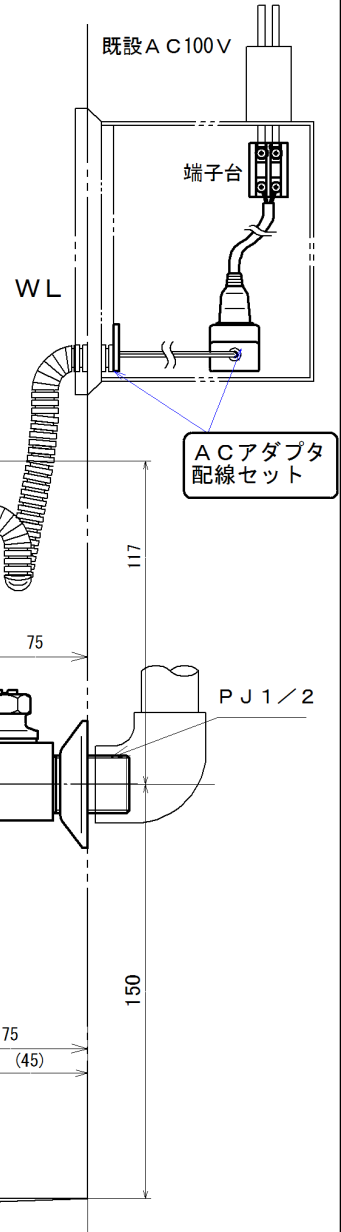

同梱専用部品

配線付固定金具セット

交換フタ

化粧プレート (ビス、鉄板付)

止水プラグ (フランジ式)

・ACアダプタ配線セット
別記

※小便器により曲管を使用の場合
高さ空間は130mm以上必要

- ※付属品
- ・洗淨管 (150mm直管)
 - ・洗淨管 (30mm偏芯曲管)
 - ・ヘリユーズ用パッキン)

※小便器、及びスパッドは付属しておりません。

壁埋め込み型対象品番

TOTO製 TEA99L/TEA100L (AC100V)

名称	小便器用自動洗淨器「フラッシュマン」 壁埋め込み品・改装型	品番	FM6TWA4		備考	電源： 現場 AC100Vによる ACアダプタ方式
製回	2016年 4月 2日	単位	mm	投影法	株式会社 ミナミサワ	専用バルブ[FVA513] 洗淨管、専用部品のセット品
接回	2016年 5月 10日 南澤	尺	1/2	度		