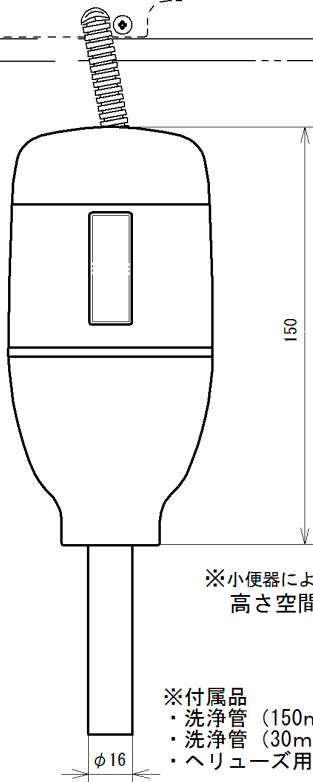

同梱専用部品

配線付固定金具セット

交換フタ

化粧プレート (ビス、鉄板付)

止水プラグ (フランジ式)

・ACアダプタ配線セット
別記

※小便器により曲管を使用の場合
高さ空間は130mm以上必要

- ※付属品
- ・洗淨管 (150mm直管)
 - ・洗淨管 (30mm偏芯曲管)
 - ・ヘリユーズ用パッキン)

※小便器、及びスパッドは付属しておりません。

壁埋め込み型対象品番

TOTO製 TEA99L/TEA100L (AC100V)

名称	小便器用自動洗淨器「フラッシュマン」 壁埋め込み品・改装型	品番	FM6TWA4		備考	電源： 現場 AC100Vによる ACアダプタ方式
製回	2016年 4月 2日	単位	mm	投影法	株式会社 ミナミサワ	専用バルブ[FVA513] 洗淨管、専用部品のセット品
接回	2016年 5月 10日 南澤	尺	1/2	度		