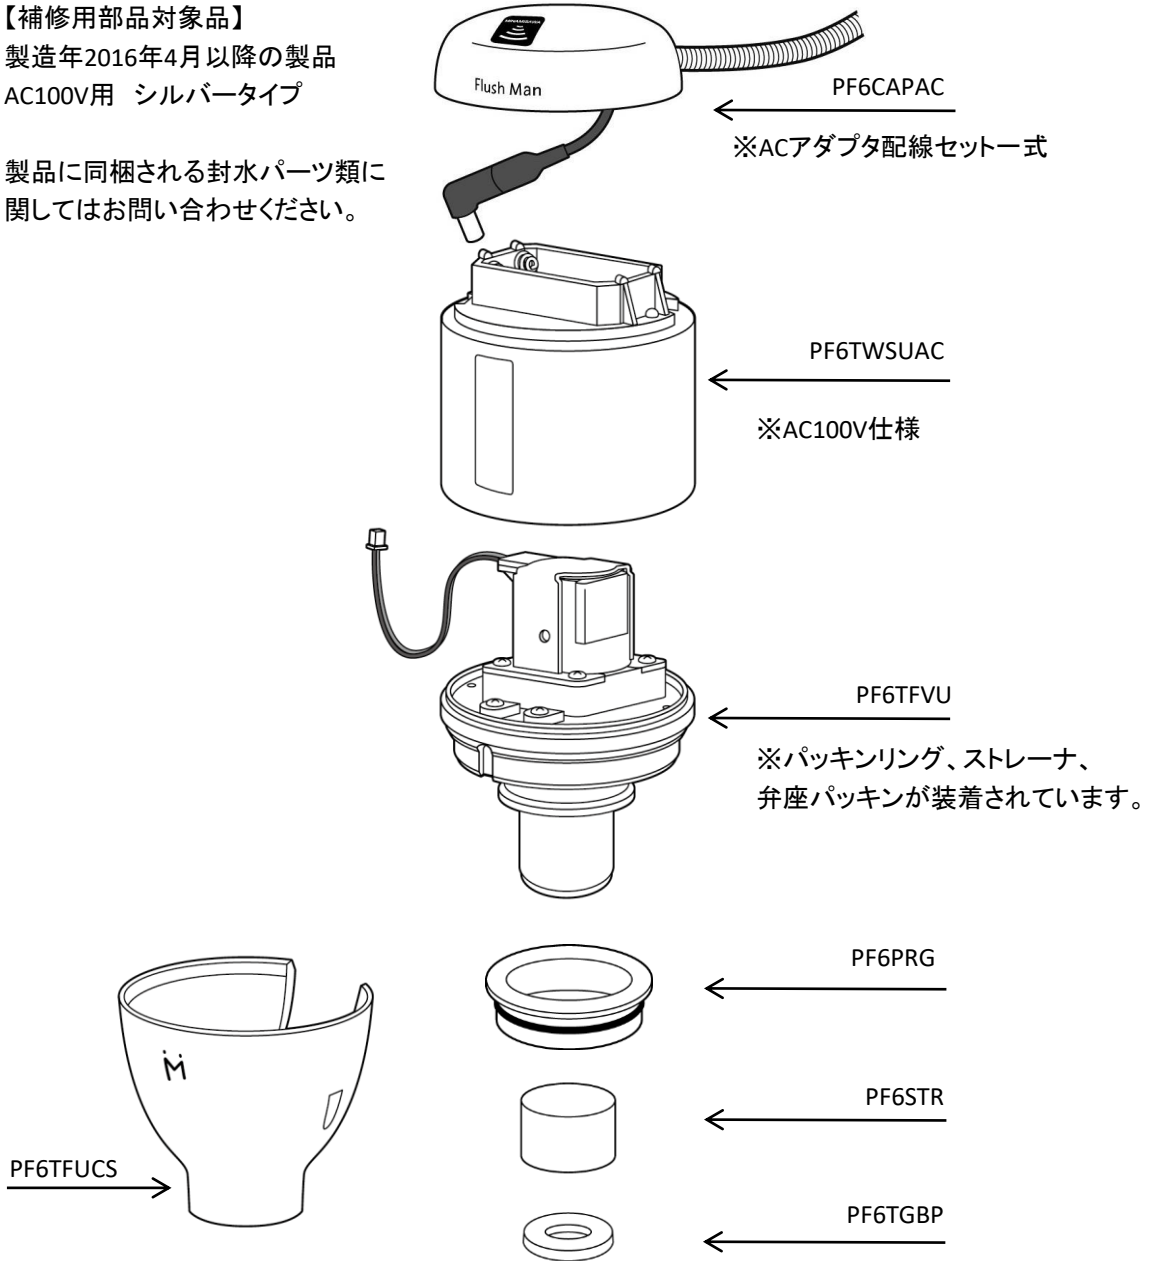

小便器用自動洗浄器 フラッシュマン FM6TWAシリーズ(AC100Vタイプ) 補修部品

【補修用部品対象品】

製造年2016年4月以降の製品
AC100V用 シルバータイプ

製品に同梱される封水パーツ類に
関してはお問い合わせください。

ご提供できる保守部品は品番が記載されている部位単位です。

それ以外は工場で組立が必要な部分ですので、品質保証上、部品単品でのご提供はできません。

品番	品名	希望小売価格(税別)	備考
PF6CAPAC	ACアダプタ配線セット	8000	ACアダプタ、固定金具一式
PF6TWSUAC	センサーユニット	20000	単三電池仕様、シルバー
PF6TFVU	電磁弁ユニット	15000	パッキンリング、ストレーナ、弁座パッキンが含まれます。
PF6PRG	パッキンリング	800	アイボリー色
PF6STR	ストレーナ	500	
PF6TGBP	弁座パッキン	400	
PF6TFUCS	アンダーカバー	3000	ブラック