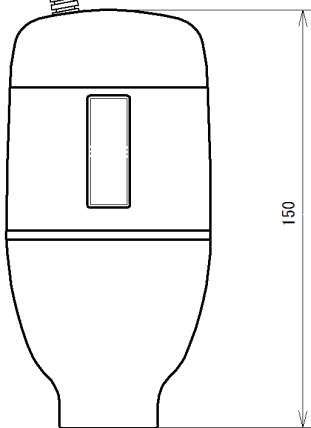

同梱専用部品

キャップナット

配線付固定金具セット

交換フタ

化粧プレート (ビス、鉄板付)

止水プラグ (押しネジ式)

・ACアダプタ配線セット
別記

150

φ16

※小便器により曲管を使用の場合
高さ空間は130mm以上必要

- ※付属品
- ・洗浄管 (150mm直管)
 - ・洗浄管 (30mm偏芯曲管)
 - ・ヘリユーズ用パッキン)

既設AC100V

端子台

WL

ACアダプタ
配線セット

117

75

PJ 1/2

150

75

30

(45)

壁埋め込み型対象品番

TOTO製 TEA95L/TEA96L AC100V