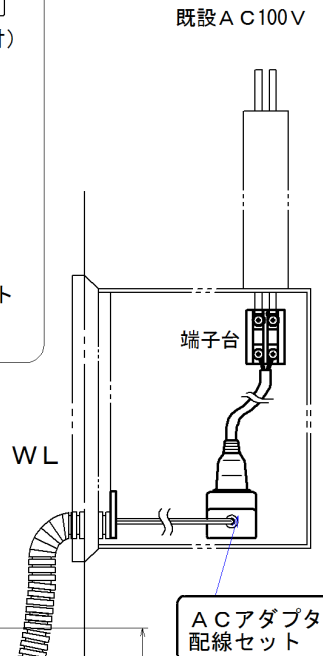

同梱専用部品

・ ACアダプタ配線セット  
別記

交換フタ

止水プラグ

化粧プレート (ビス、鉄板付)

キャップナット

配線付固定金具セット

150

φ16

※小便器により曲管を使用の場合  
高さ空間は130mm以上必要

- ※付属品
- ・ 洗浄管 (150mm直管)
  - ・ 洗浄管 (30mm偏芯曲管)
  - ・ ヘリューズ用パッキン

壁埋め込み型対象品番

TOTO製 TEA95/TEA96 AC100V

既設AC100V

端子台

WL

ACアダプタ  
配線セット

117

75

PJ 1/2

150

75

30

(45)