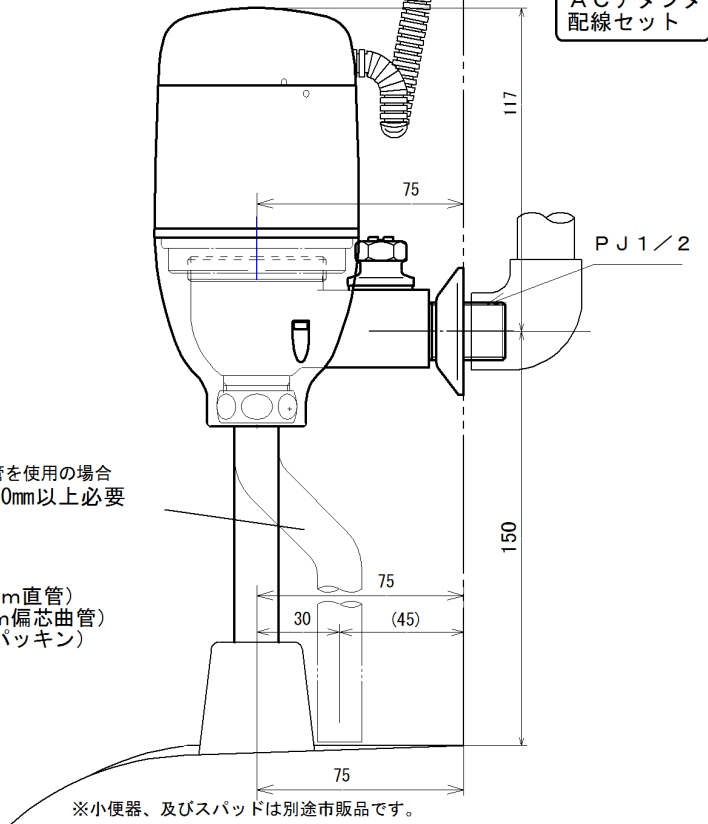

同梱専用部品

・ ACアダプタ配線セット  
別記

交換フタ

止水プラグ

化粧プレート (ビス、鉄板付)

キャップナット

配線付固定金具セット

150

φ16

※小便器により曲管を使用の場合  
高さ空間は130mm以上必要

- ※付属品
- ・ 洗浄管 (150mm直管)
  - ・ 洗浄管 (30mm偏芯曲管)
  - ・ ヘリューズ用パッキン

壁埋め込み型対象品番

TOTO製 TEA95/TEA96 AC100V

既設AC100V

端子台

WL

ACアダプタ  
配線セット

117

75

PJ 1/2

150

75

30

(45)