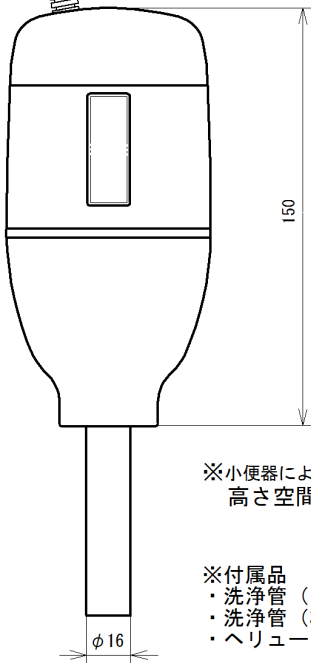

同梱専用部品

・ ACアダプタ配線セット  
別記

交換フタ

止水プラグ

化粧プレート (ビス、鉄板付)

キャップナット

配線付固定金具セット

150

φ16

※小便器により曲管を使用の場合  
高さ空間は130mm以上必要

- ※付属品
- ・ 洗浄管 (150mm直管)
  - ・ 洗浄管 (30mm偏芯曲管)
  - ・ ヘリューズ用パッキン

壁埋め込み型対象品番

TOTO製 TEA95/TEA96 AC100V

既設AC100V

端子台

WL

ACアダプタ  
配線セット

117

75

PJ 1/2

150

75

30

(45)