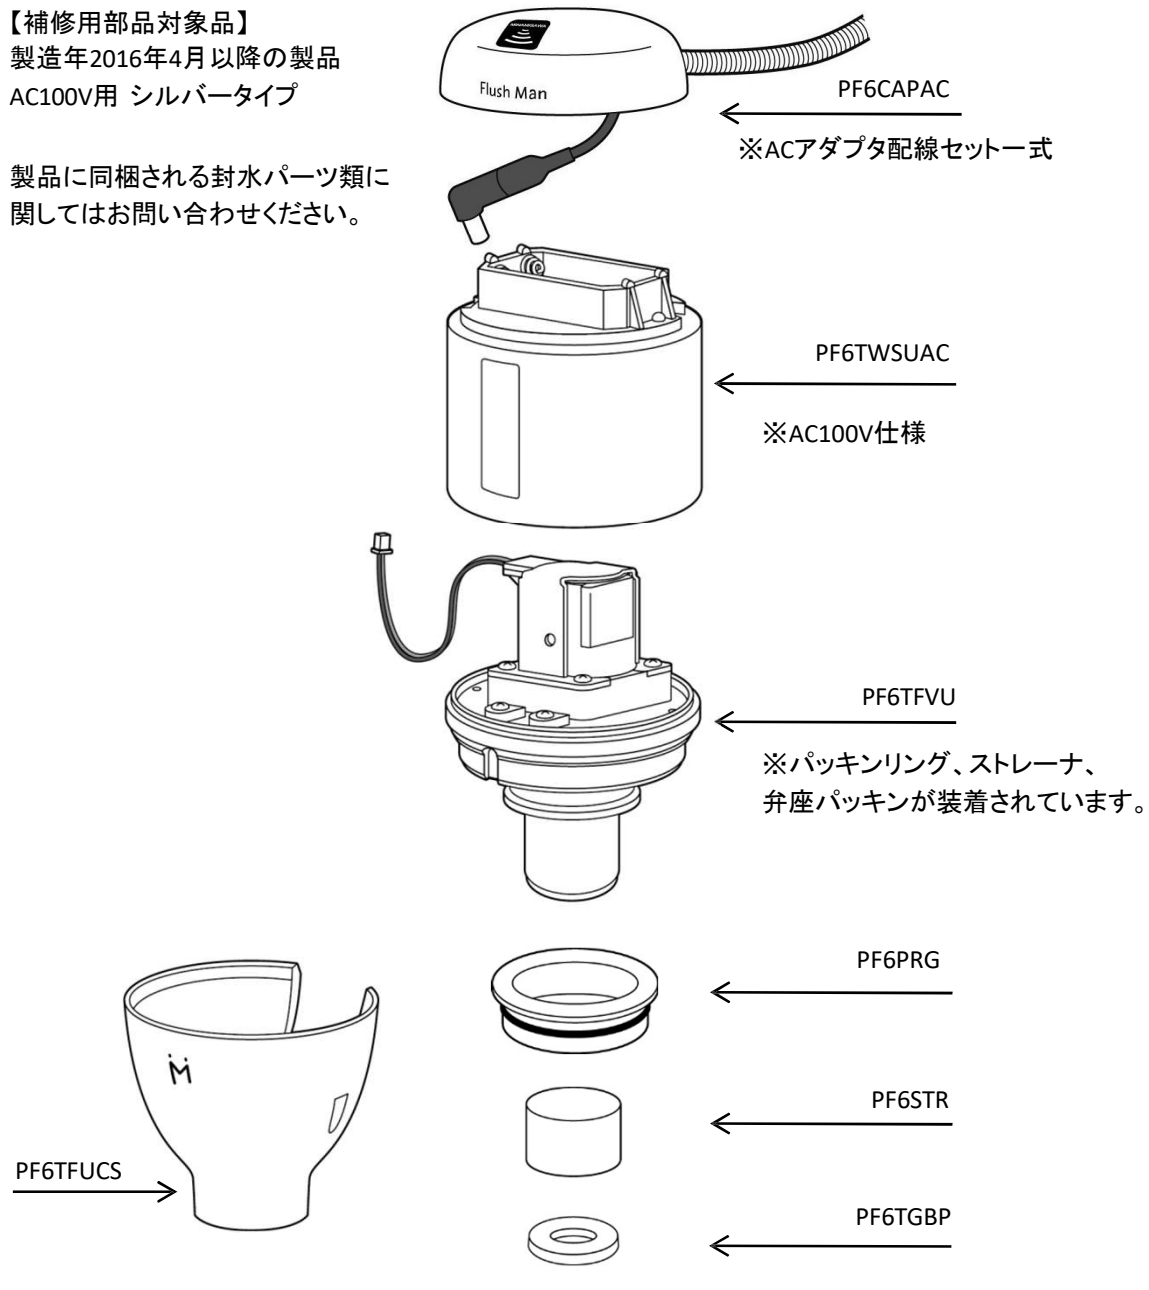

小便器用自動洗浄器 フラッシュマン FM6IWAシリーズ(AC100Vタイプ) 補修部品

【補修用部品対象品】

製造年2016年4月以降の製品
AC100V用 シルバータイプ

製品に同梱される封水パーツ類に
関してはお問い合わせください。

ご提供できる保守部品は品番が記載されている部位単位です。

それ以外は工場で組立が必要な部分ですので、品質保証上、部品単品でのご提供はできません。

品番	品名	希望小売価格(税別)	備考
PF6CAPAC	ACアダプタ配線セット	8000	ACアダプタ、固定金具一式
PF6TWSUAC	センサーユニット	20000	単三電池仕様、シルバー
PF6TFVU	電磁弁ユニット	15000	パッキンリング、ストレーナ、弁座パッキンが含まれます。
PF6PRG	パッキンリング	800	アイボリー色
PF6STR	ストレーナ	500	
PF6TGBP	弁座パッキン	400	
PF6TFUCS	アンダーカバー	3000	ブラック