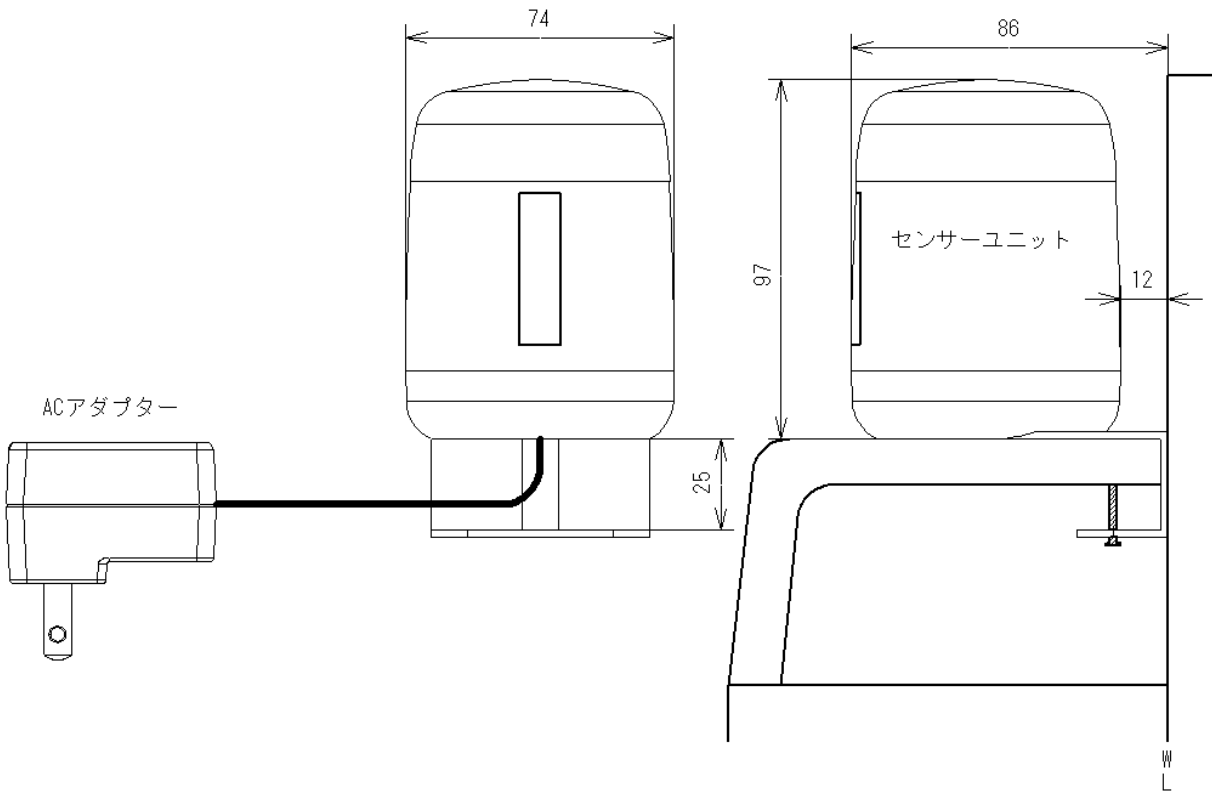

付属品

電磁弁ユニット

埋込コンセント

TOTO製 US一体型小便器

US301/US401改装用 AC100Vタイプ

名称	「お代理さま」 一体型小便器改装用		品番	FM9TWA		備考	電源: 現場 AC100Vによる ACアダプタ方式
製図	2019年 2月 22日		単位	mm		株式会社 ミナミサワ	専用電磁弁、センサー及び 専用部品のセット品
検図	2019年 2月 22日 南澤		投函	 フリー			
			尺度	フリー			