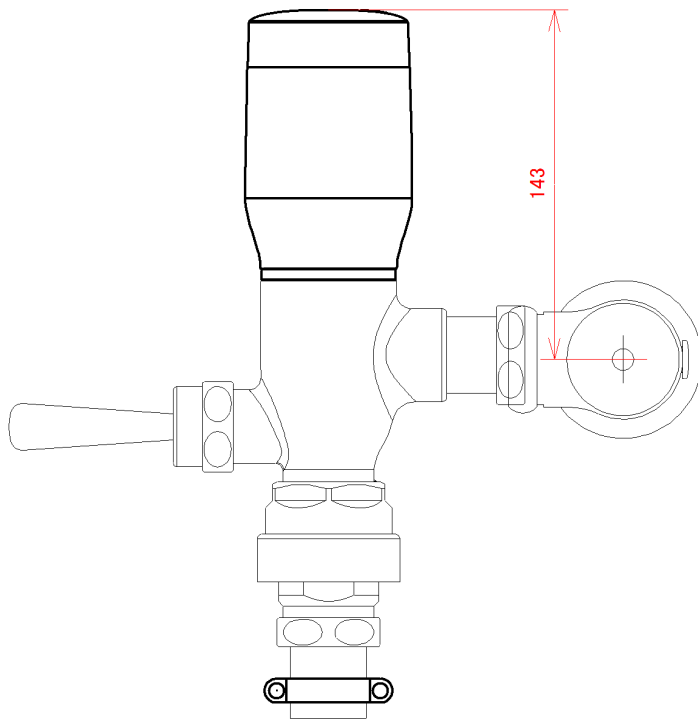

※既設の大便器フラッシュバルブに取付します。
 図面：既設フラッシュバルブ配管は細線で表示

※使用后、便器から離れると自動で洗浄水が流れます
 大・小使用を判別し洗浄します。

《手動レバーなどはそのまま残し使用できます》

リモコンユニット

外観色
 ホワイト(W)

名称	洋式トイレ用 フラッシュマンA (5ムダ)	品番	FDRT	FDRL-A	-B	備考	フタ付洋式トイレセンサー式 FDRT TOTO用 FDRL-A, FDRL-B INAX用
製回	2013年 8月 2日	渡辺	単位	mm	投影法	株式会社 ミナミサワ	電源：単三アルカリ電池 4本 (バルブユニット AC100V)
検回	2014年 3月 30日	南澤	尺度	1/3			