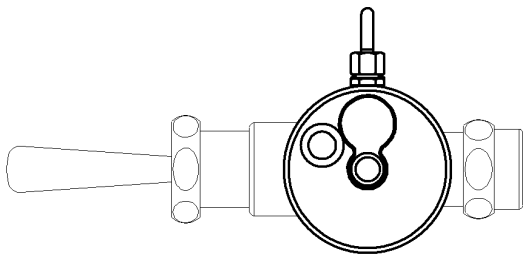

※既設の大便器フラッシュバルブに取付します。
 図面：既設フラッシュバルブ配管は細線で表示

※使用后、便器から離れると自動で洗浄水が流れます
 大・小使用を判別し洗浄します。

《手動レバーなどはそのまま残し使用できます》

リモコンユニット

外観色
 ホワイト(W)

名称	洋式トイレ用 フラッシュマンA (5ムダ)	品番	FDRT	FDRL-A	-B	備考	フタ付洋式トイレセンサー式 FDRT TOTO用 FDRL-A, FDRL-B INAX用
製回	2013年 8月 2日	渡辺	単位	mm	投影法	株式会社 ミナミサワ	電源：単三アルカリ電池 4本 (バルブユニット AC100V)
検回	2014年 3月 30日	南澤	尺度	1/3			