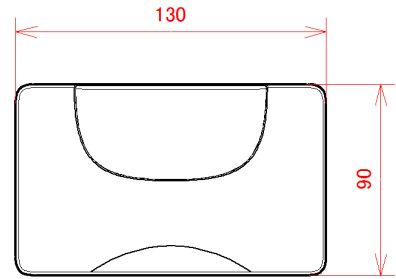

※既設の大便器フラッシュバルブに取付します。
 図面：既設フラッシュバルブ配管は細線で表示

※使用后、便器から離れると自動で洗浄水が流れます
 大・小使用を判別し洗浄します。

《手動レバーなどはそのまま残し使用できます》

リモコンユニット

外観色
 ホワイト(W)

名称	洋式トイレ用 フラッシュマンA (5ムダ)	品番	FDRT	FDRL-A	-B	備考	フタ付洋式トイレセンサー式 FDRT TOTO用 FDRL-A, FDRL-B INAX用
製回	2013年 8月 2日	渡辺	単位	mm	投影法	株式会社 ミナミサワ	電源：単三アルカリ電池 4本 (バルブユニット AC100V)
検回	2014年 3月 30日	南澤	尺度	1/3			