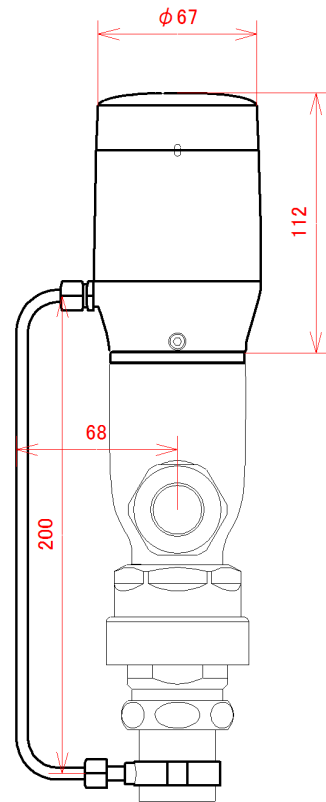

※既設の大便器フラッシュバルブに取付します。
 図面：既設フラッシュバルブ配管は細線で表示

※使用后、便器から離れると自動で洗浄水が流れます
 大・小使用を判別し洗浄します。

《手動レバーなどはそのまま残し使用できます》

リモコンユニット

外観色
 ホワイト(W)

名称	洋式トイレ用 フラッシュマンA (5ムダ)	品番	FDRT	FDRL-A	-B	備考	フタ付洋式トイレセンサー式 FDRT TOTO用 FDRL-A, FDRL-B INAX用
製回	2013年 8月 2日	渡辺	単位	mm	投影法	株式会社 ミナミサワ	電源：単三アルカリ電池 4本 (バルブユニット AC100V)
検回	2014年 3月 30日	南澤	尺度	1/3			