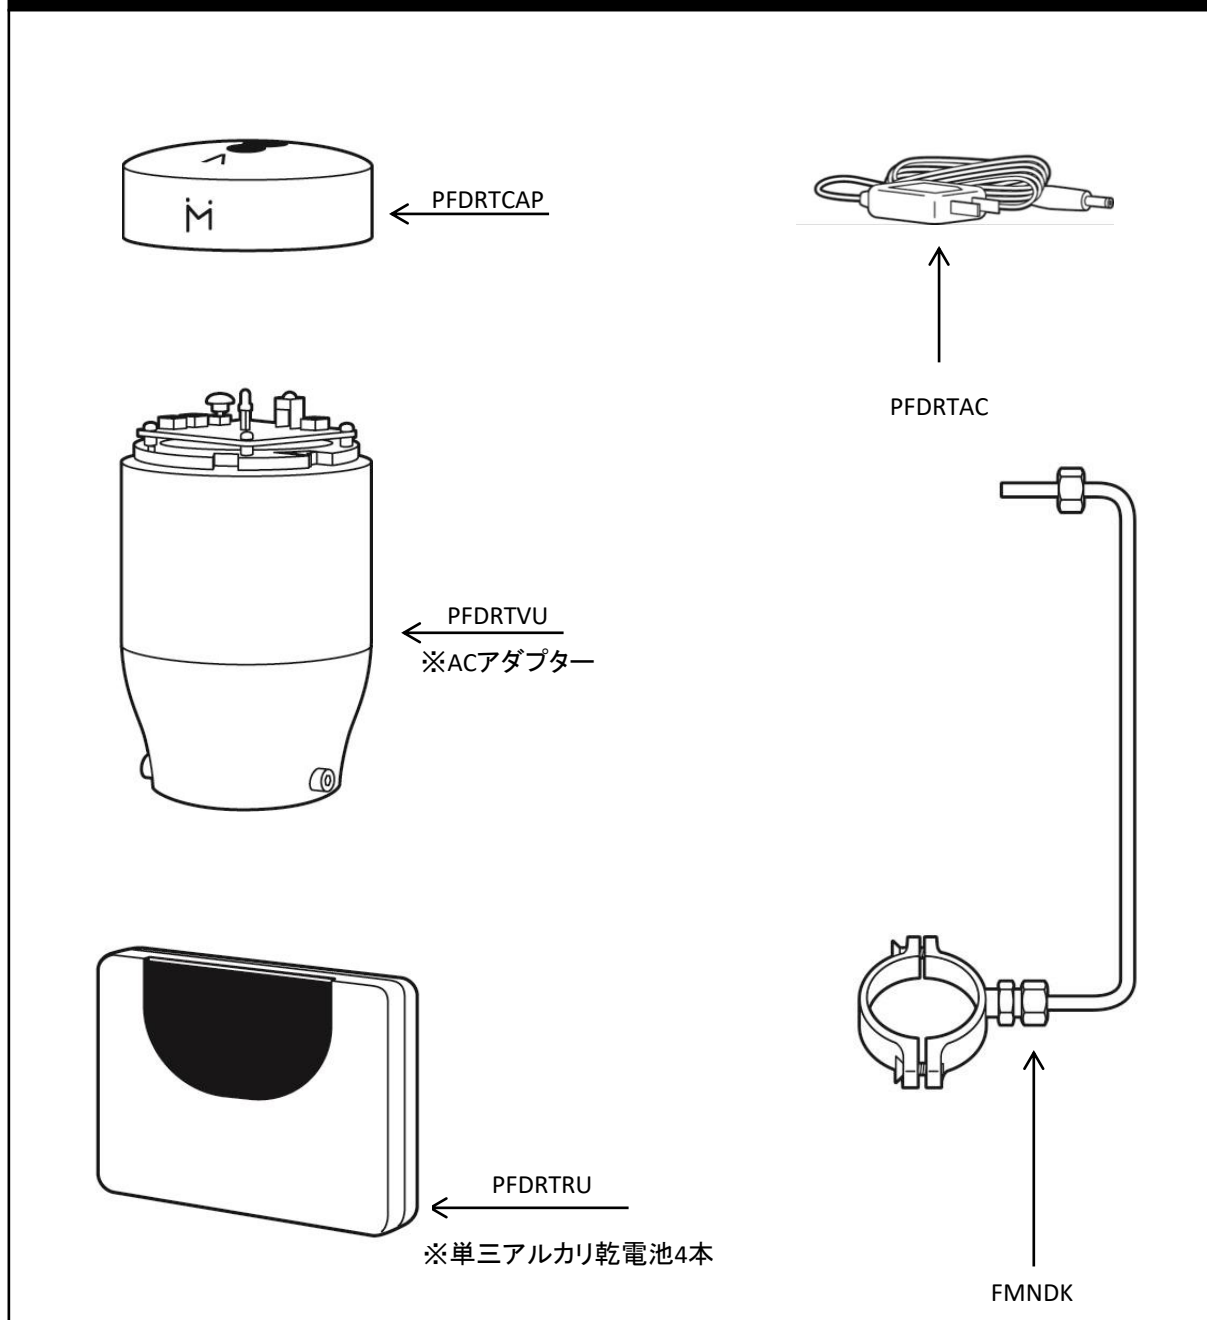

大便器用自動水栓 フラッシュマン FDRTシリーズ用 補修部品

ご提供できる保守部品は品番が記載されている部位単位です。
それ以外は工場で組立が必要な部分ですので、品質保証上、部品単品でのご提供はできません。

品番	品名	希望小売価格(税別)	備考
PFDRTCAP	キャップ	2200	シルバー
PFDRTVU	電磁弁ユニット	25000	シルバー
PFDRTRU	リモコンユニット	25000	単三電池仕様、4本
PFDRTAC	ACアダプター	8000	
FMNDK	ドレン管	3000	