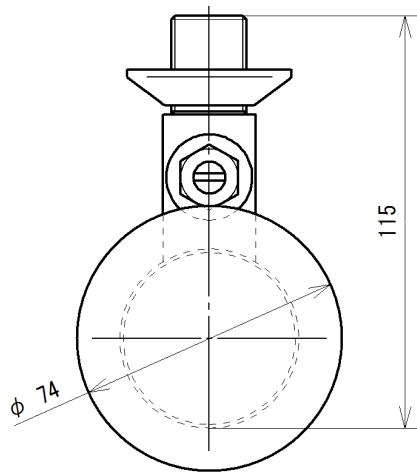

外観塗装色

FM6TF-AS (シルバー・黒色 塗装) 標準在庫
FM6TF-AW (白色 塗装)

※小便器により曲管 (別途品) を使用の場合
高さ空間は130mm以上必要
洗浄管直管 (150mm) は付属品。

名称	小便器用自動洗浄器「フラッシュマン」 新設・改装型	品番	FM6TF-AS FM6TF-AW	備考	電源: アルカリ単三乾電池 2本 新設用フラッシュマンと 専用バルブ[FVA513]の セット品
製 回	2011年 5月 22日	単 位	mm	投 影 法	株式会社 ミナミサワ
接 回	2011年 6月 28日 南澤			尺 寸 度	