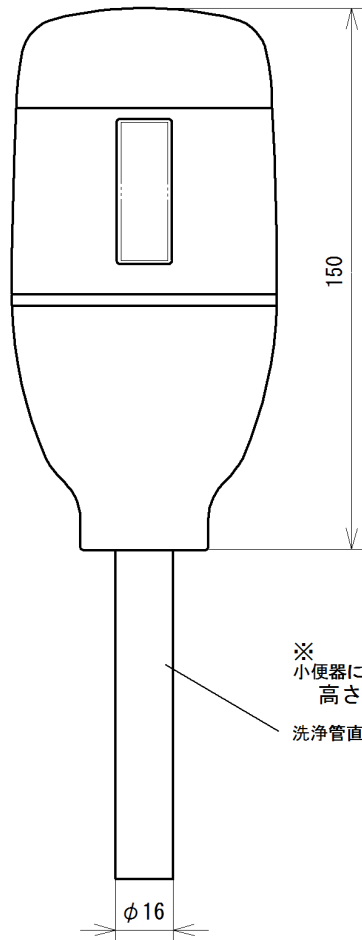

外観塗装色

FM6TF-AS (シルバー・黒色 塗装) 標準在庫
FM6TF-AW (白色 塗装)

※小便器により曲管 (別途品) を使用の場合
高さ空間は130mm以上必要
洗浄管直管 (150mm) は付属品。

名称	小便器用自動洗浄器「フラッシュマン」 新設・改装型	品番	FM6TF-AS FM6TF-AW	備考	電源: アルカリ単三乾電池 2本 新設用フラッシュマンと 専用バルブ[FVA513]の セット品
製 回	2011年 5月 22日	単 位	mm	投 影 法	株式会社 ミナミサワ
接 回	2011年 6月 28日 南澤			尺 寸 度	