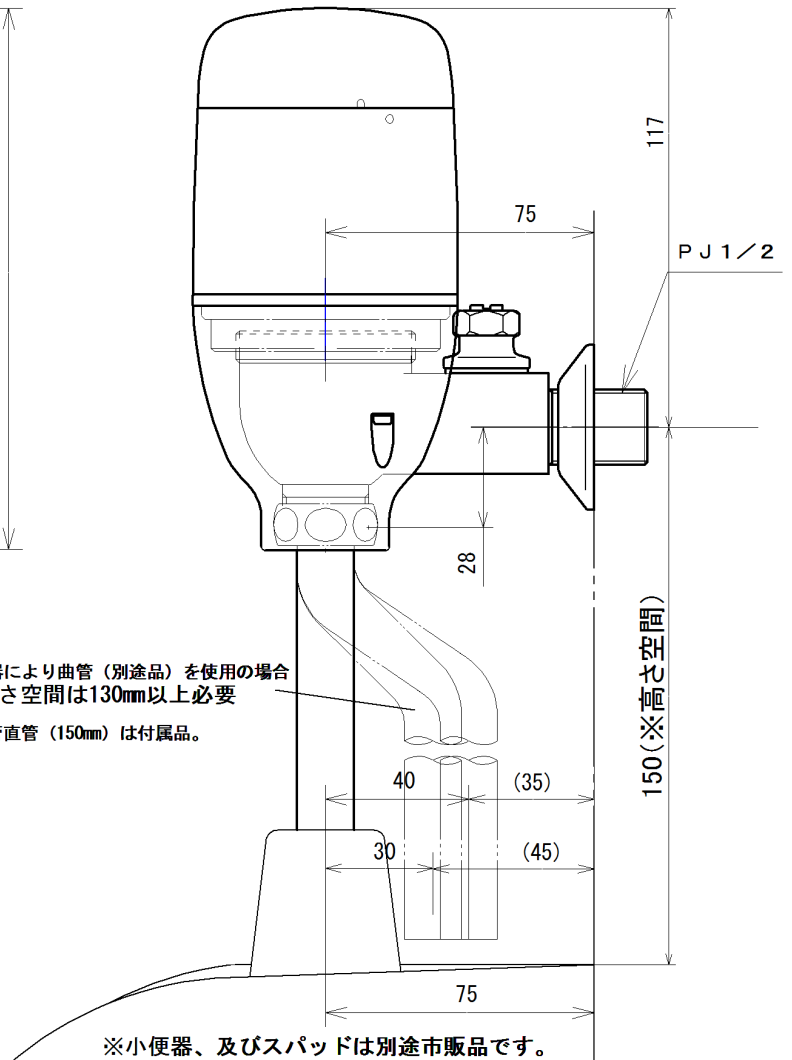

外観塗装色

FM6TF-AS (シルバー・黒色 塗装) 標準在庫
FM6TF-AW (白色 塗装)

※小便器により曲管 (別途品) を使用の場合
高さ空間は130mm以上必要
洗浄管直管 (150mm) は付属品。

名称	小便器用自動洗浄器「フラッシュマン」 新設・改装型	品番	FM6TF-AS FM6TF-AW	備考	電源: アルカリ単三乾電池 2本 新設用フラッシュマンと 専用バルブ[FVA513]の セット品
製 回	2011年 5月 22日	単 位	mm	投 影 法	株式会社 ミナミサワ
接 回	2011年 6月 28日 南澤			尺 寸 度	