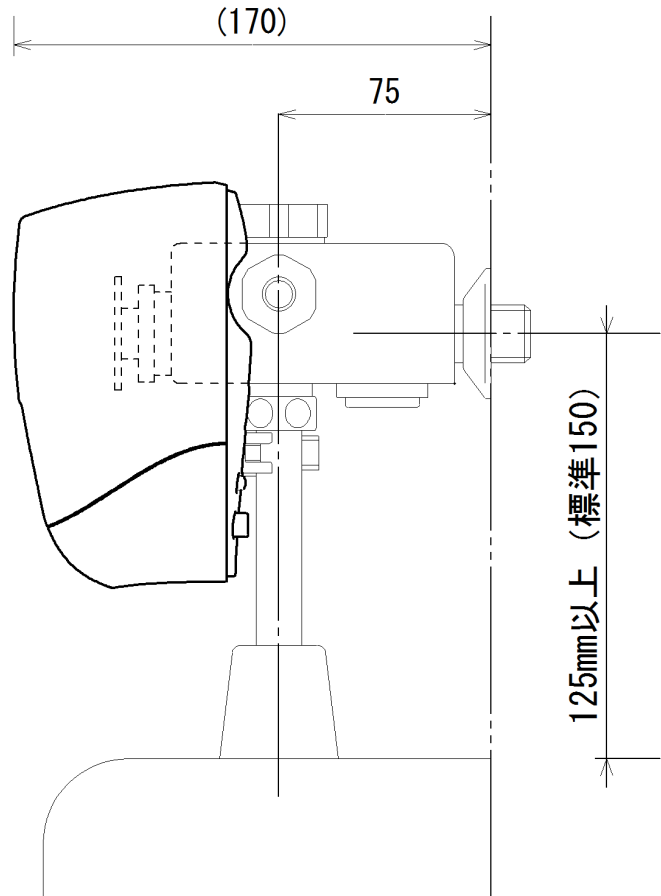

※フラッシュバルブは
別途調達品（現場品）です

TOTO製 品番

- T600PNX T600PFNKX（寒冷地用）
- T600PSX T600PFSKX（寒冷地用）
- T600PQX

（流動弁付）

84

64

142

(170)

75

125mm以上（標準150）

※TOTO
TG600型、T601型（小児用）には取付けできません

名称	既設後付型 小便器用自動洗浄器 「フラッシュマン」		品番	FM600		備考	取付可能なフラッシュバルブ TOTO品番 T600PSX T600PNX T600PFSKX T600PFNKX T600PQX 電池式 単3アルカリ乾電池4本
製図	2007年 5月 22日		単位	mm		 株式会社 ミナミサワ	
検図	2007年 11月 22日 南澤		尺度	1/2			