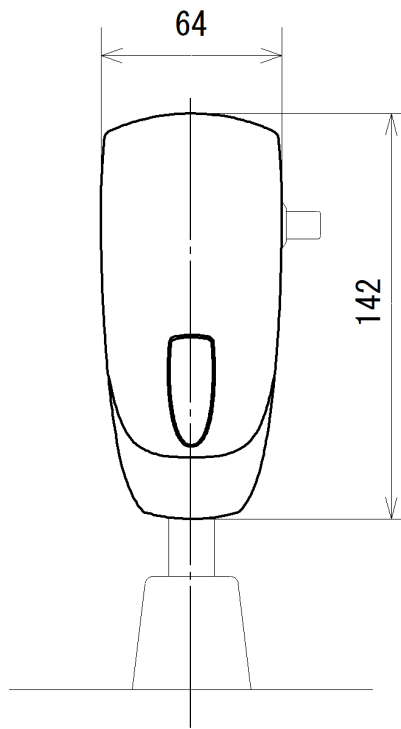

※フラッシュバルブは
別途調達品（現場品）です

TOTO製 品番

- T600PNX T600PFNKX（寒冷地用）
- T600PSX T600PFSKX（寒冷地用）
- T600PQX

（流動弁付）

84

64

142

(170)

75

125mm以上（標準150）

※TOTO
TG600型、T601型（小児用）には取付けできません

名称	既設後付型 小便器用自動洗浄器 「フラッシュマン」		品番	FM600		備考	取付可能なフラッシュバルブ TOTO品番 T600PSX T600PNX T600PFSKX T600PFNKX T600PQX 電池式 単3アルカリ乾電池4本
製図	2007年 5月 22日		単位	mm		 株式会社 ミナミサワ	
検図	2007年 11月 22日 南澤		尺度	1/2			