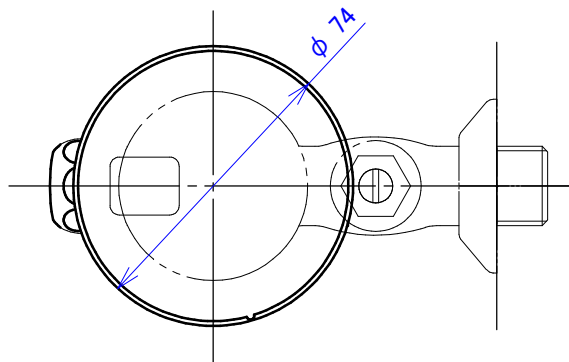

アンダーカバー取り外し状態

既設フラッシュバルブ（細線）との取付状態

名称	小便器用自動洗浄器「フラッシュマン」 既設後付型		品番	FM6T-S FM6T-W		備考 電源：単三アルカリ乾電池 2本 取付可能なフラッシュバルブ TOTO製 T6ORN(X), T60P(X), T60S(X) T60SQ(X), T60PQ(X), TU100P(X) T60RNF, T60PF, T60SF	
製図	2012年 11月 1日	渡辺	単位	mm	投影法		株式会社 ミナミサワ
検図	2012年 11月 6日	南澤			尺度		