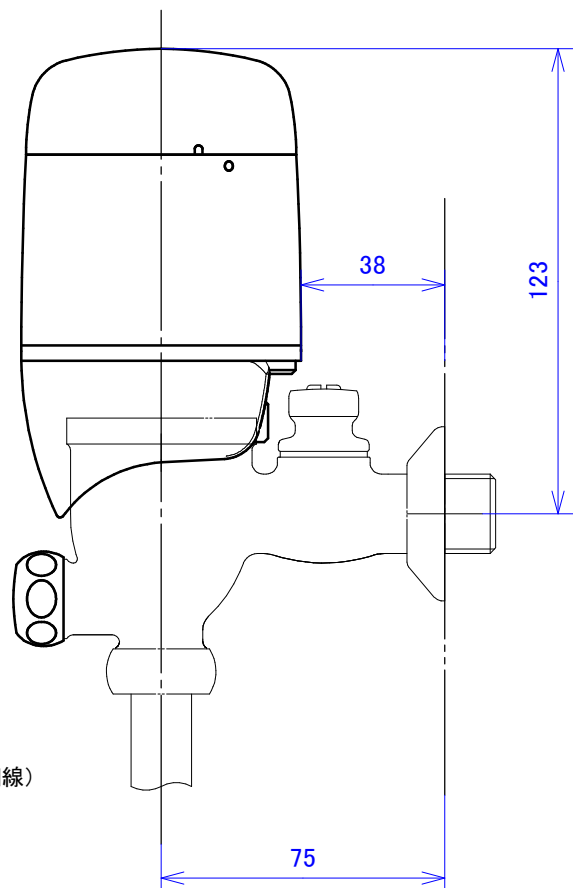

アンダーカバー取り外し状態

既設フラッシュバルブ（細線）との取付状態

名称	小便器用自動洗浄器「フラッシュマン」 既設後付型		品番	FM6T-S FM6T-W		備考 電源：単三アルカリ乾電池 2本 取付可能なフラッシュバルブ TOTO製 T6ORN(X), T60P(X), T60S(X) T60SQ(X), T60PQ(X), TU100P(X) T60RNF, T60PF, T60SF	
製図	2012年 11月 1日	渡辺	単位	mm	投影法		株式会社 ミナミサワ
検図	2012年 11月 6日	南澤			尺度		