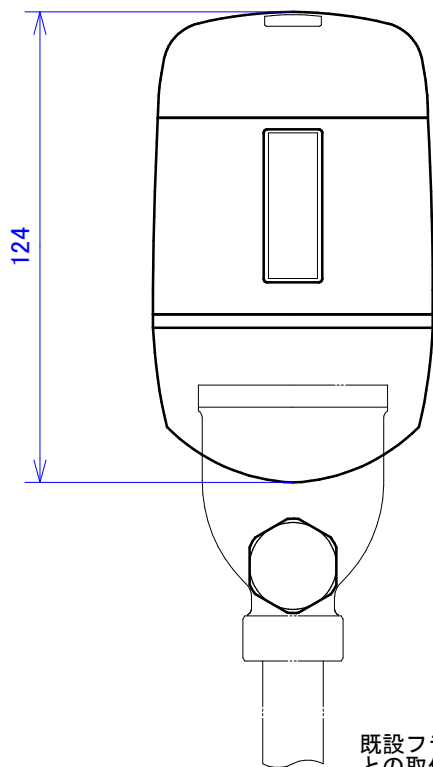

アンダーカバー取り外し状態

既設フラッシュバルブ（細線）との取付状態

名称	小便器用自動洗浄器「フラッシュマン」 既設後付型		品番	FM6T-S FM6T-W		備考 電源：単三アルカリ乾電池 2本 取付可能なフラッシュバルブ TOTO製 T6ORN(X), T60P(X), T60S(X) T60SQ(X), T60PQ(X), TU100P(X) T60RNF, T60PF, T60SF	
製図	2012年 11月 1日	渡辺	単位	mm	投影法		株式会社 ミナミサワ
検図	2012年 11月 6日	南澤			尺度		