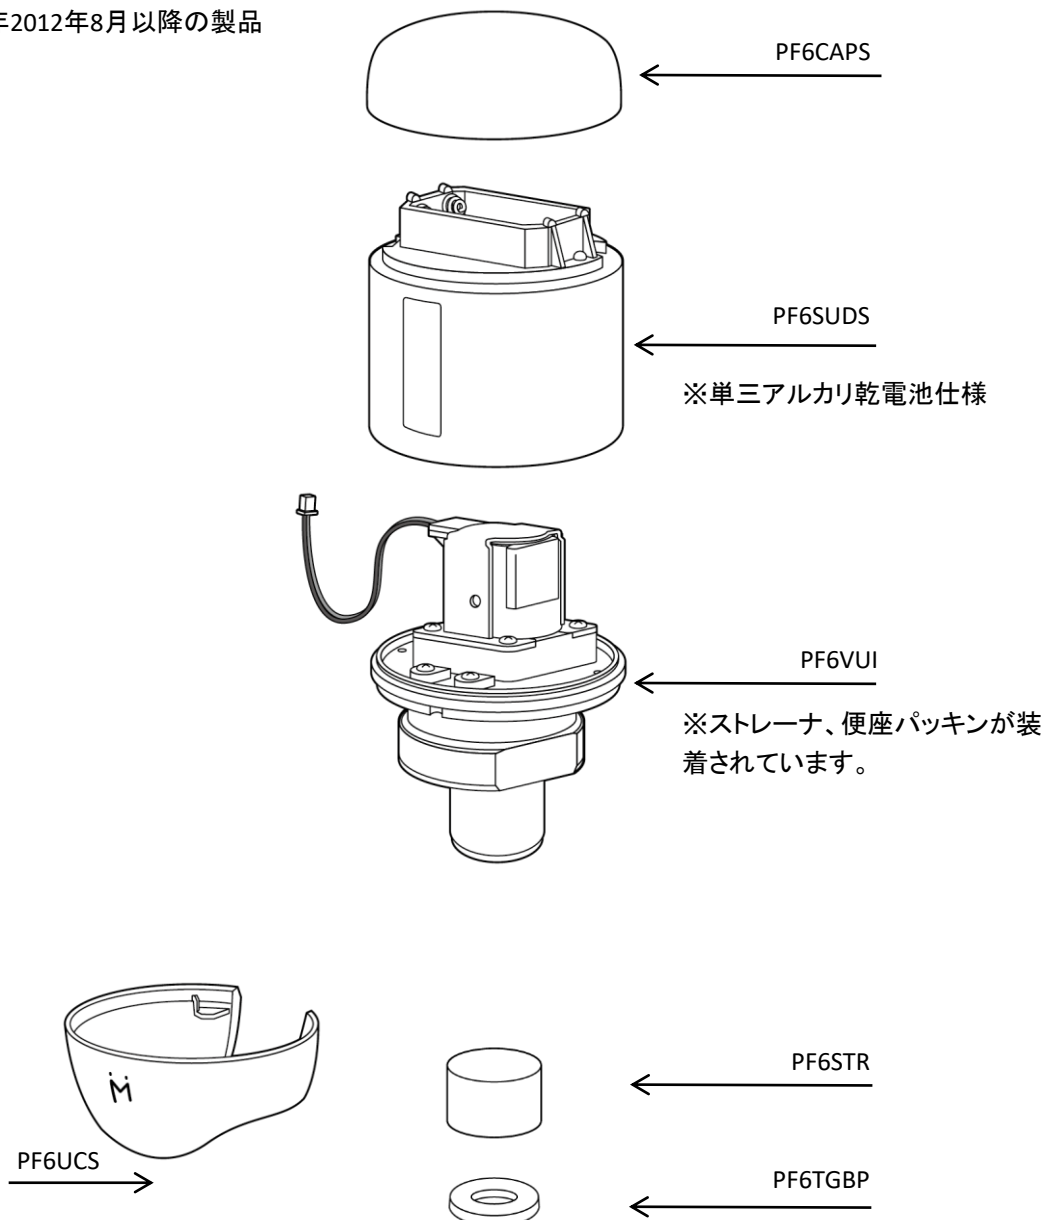

小便器用自動洗浄器 フラッシュマン FM6I-S 補修部品

【補修用部品対象品】

製造年2012年8月以降の製品

ご提供できる保守部品は品番が記載されている部位単位です。

それ以外は工場で組立が必要な部分ですので、品質保証上、部品単品でのご提供はできません。

品番	品名	希望小売価格(税別)	備考
PF6CAPS	キャップ	2200	シルバー塗装
PF6SUDS	センサーユニット	13000	単三電池仕様
PF6VUI	電磁弁ユニット(INAX)	14000	ストレーナ、便座パッキンが含まれます。
PF6STR	ストレーナ	500	
PF6TGBP	便座パッキン	400	
PF6UCS	アンダーカバー	3000	シルバー