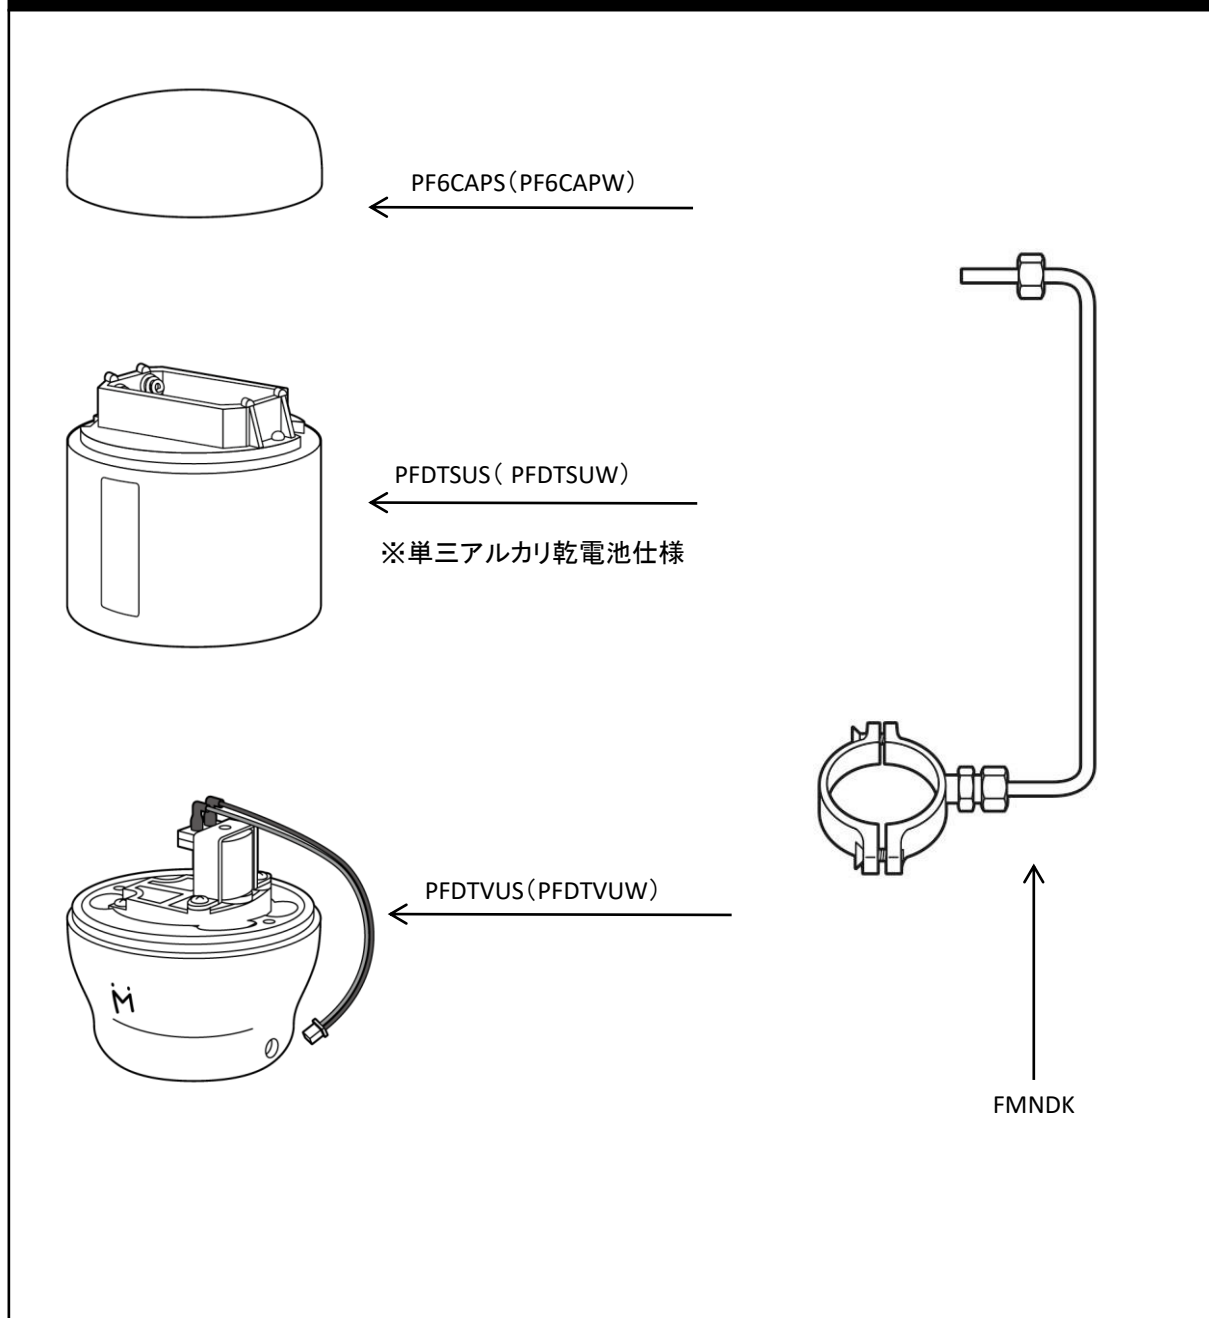

大便器用自動水栓 フラッシュマン FDシリーズ用 補修部品

ご提供できる保守部品は品番が記載されている部位単位です。

それ以外は工場で組立が必要な部分ですので、品質保証上、部品単品でのご提供はできません。

品番	品名	希望小売価格(税別)	備考
PF6CAPS	キャップ	2200	シルバー
PF6CAPW	キャップ	2200	ホワイト
PFDTSUS	センサーユニット	15000	単三電池仕様、シルバー
PFDTSUW	センサーユニット	15000	単三電池仕様、ホワイト
PFDTVUS	電磁弁ユニット	18000	シルバー
PFDTVUW	電磁弁ユニット	18000	ホワイト
FMNDK	ドレン管	3000	