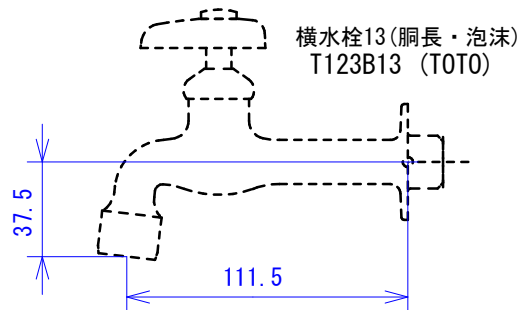

取付け角度下向き45°
真下吐水

SS1H45U [新型]

SS1H45 [旧型]

名称	「水すいSui-Sui」自動水栓		品番	SS1H45U / SS1H45		備考	壁取付け横水栓型 ※SS1H45とSS1H45U 吐水位置の比較	
製図	2012年 10月 31日	渡辺	単位	mm	投影法			株式会社 ミナミサワ
検図	2012年 10月 31日	南澤	尺度					