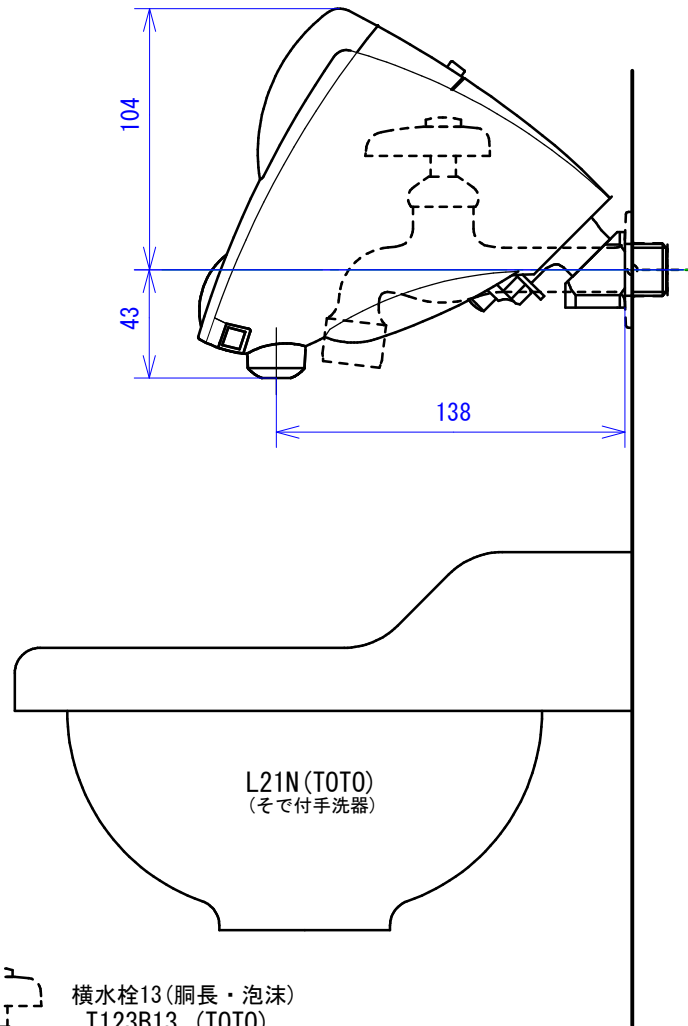

取付け角度下向き45°
真下吐水

SS1H45U [新型]

SS1H45 [旧型]

名称	「水すいSui-Sui」自動水栓		品番	SS1H45U / SS1H45		備考	壁取付け横水栓型 ※SS1H45とSS1H45U 吐水位置の比較	
製図	2012年 10月 31日	渡辺	単位	mm	投影法			株式会社 ミナミサワ
検図	2012年 10月 31日	南澤	尺度					