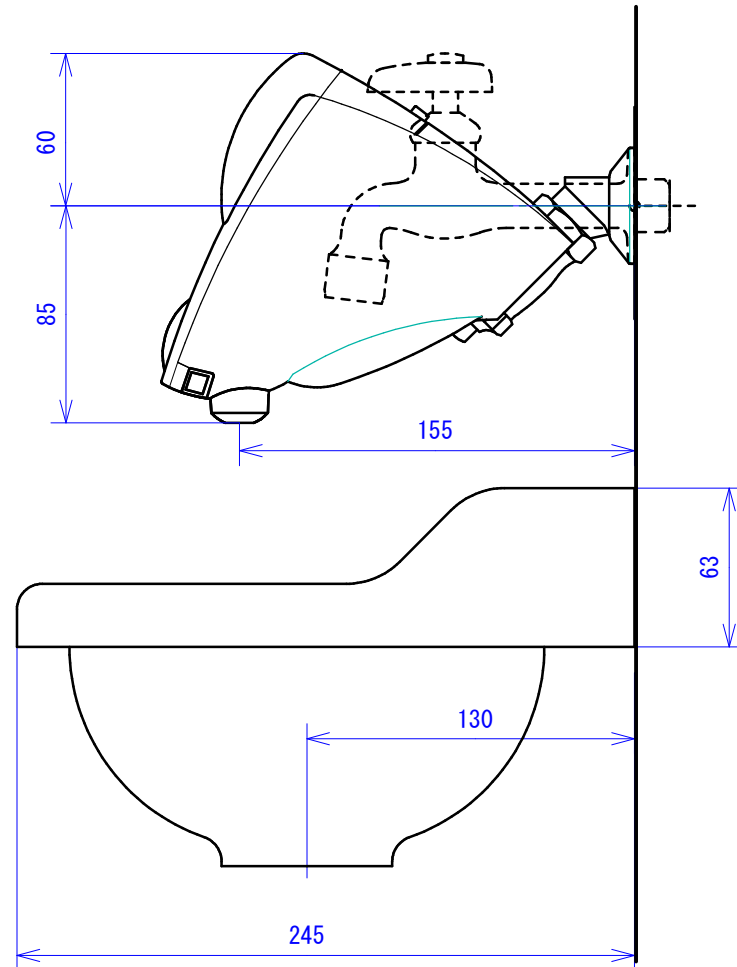

取付け角度下向き45°
真下吐水

SS1H45U [新型]

SS1H45 [旧型]

名称	「水すいSui-Sui」自動水栓		品番	SS1H45U / SS1H45		備考	壁取付け横水栓型 ※SS1H45とSS1H45U 吐水位置の比較	
製図	2012年 10月 31日	渡辺	単位	mm	投影法			株式会社 ミナミサワ
検図	2012年 10月 31日	南澤	尺度					