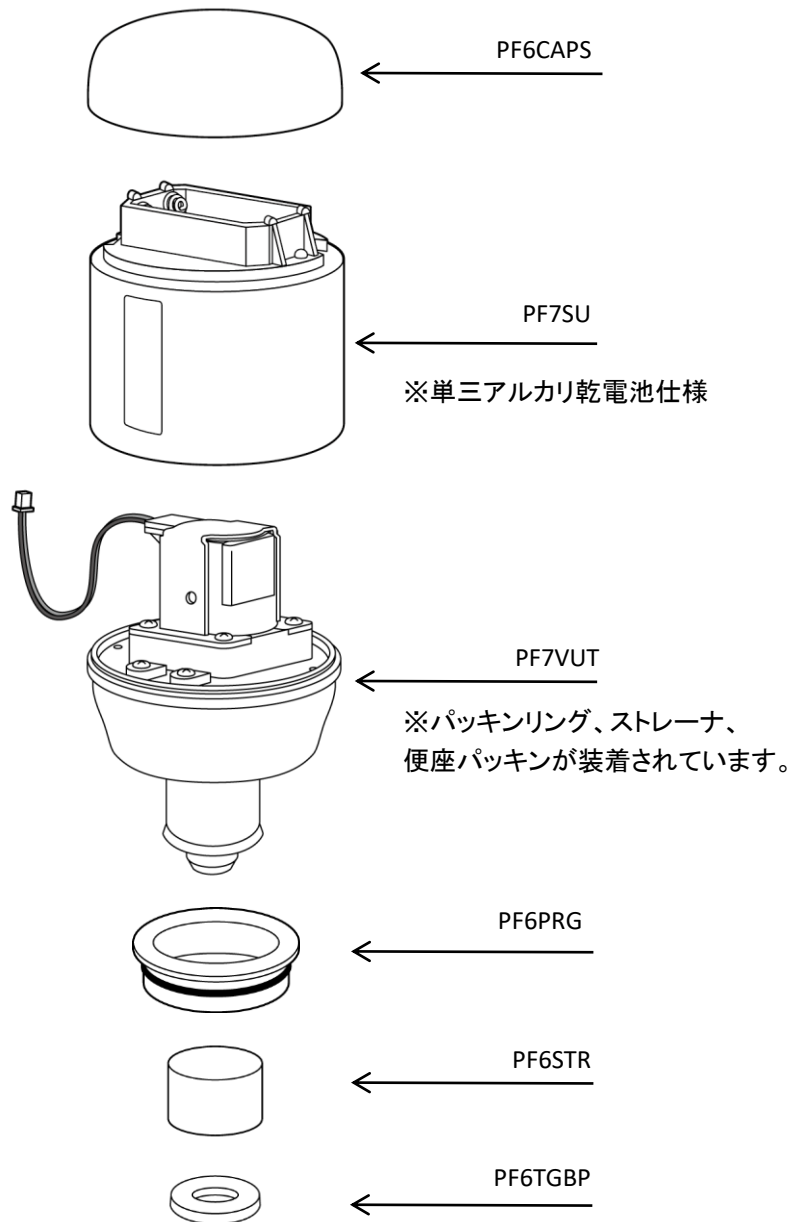

小便器用自動洗浄器 フラッシュマン FM7T 補修部品

【補修用部品対象品】

製造年2010年8月以降の製品

ご提供できる保守部品は品番が記載されている部位単位です。

それ以外は工場で組立が必要な部分ですので、品質保証上、部品単品でのご提供はできません。

品番	品名	希望小売価格(税別)	備考
PF6CAPS	キャップ	2200	シルバー塗装
PF7SU	センサーユニット	13000	単三電池仕様
PF7VUT	電磁弁ユニット(TOTO)	14000	パッキンリング、ストレーナ、 便座パッキンが含まれます。
PF6PRG	パッキンリング	800	アイボリー色
PF6STR	ストレーナ	500	
PF6TGBP	便座パッキン	400	